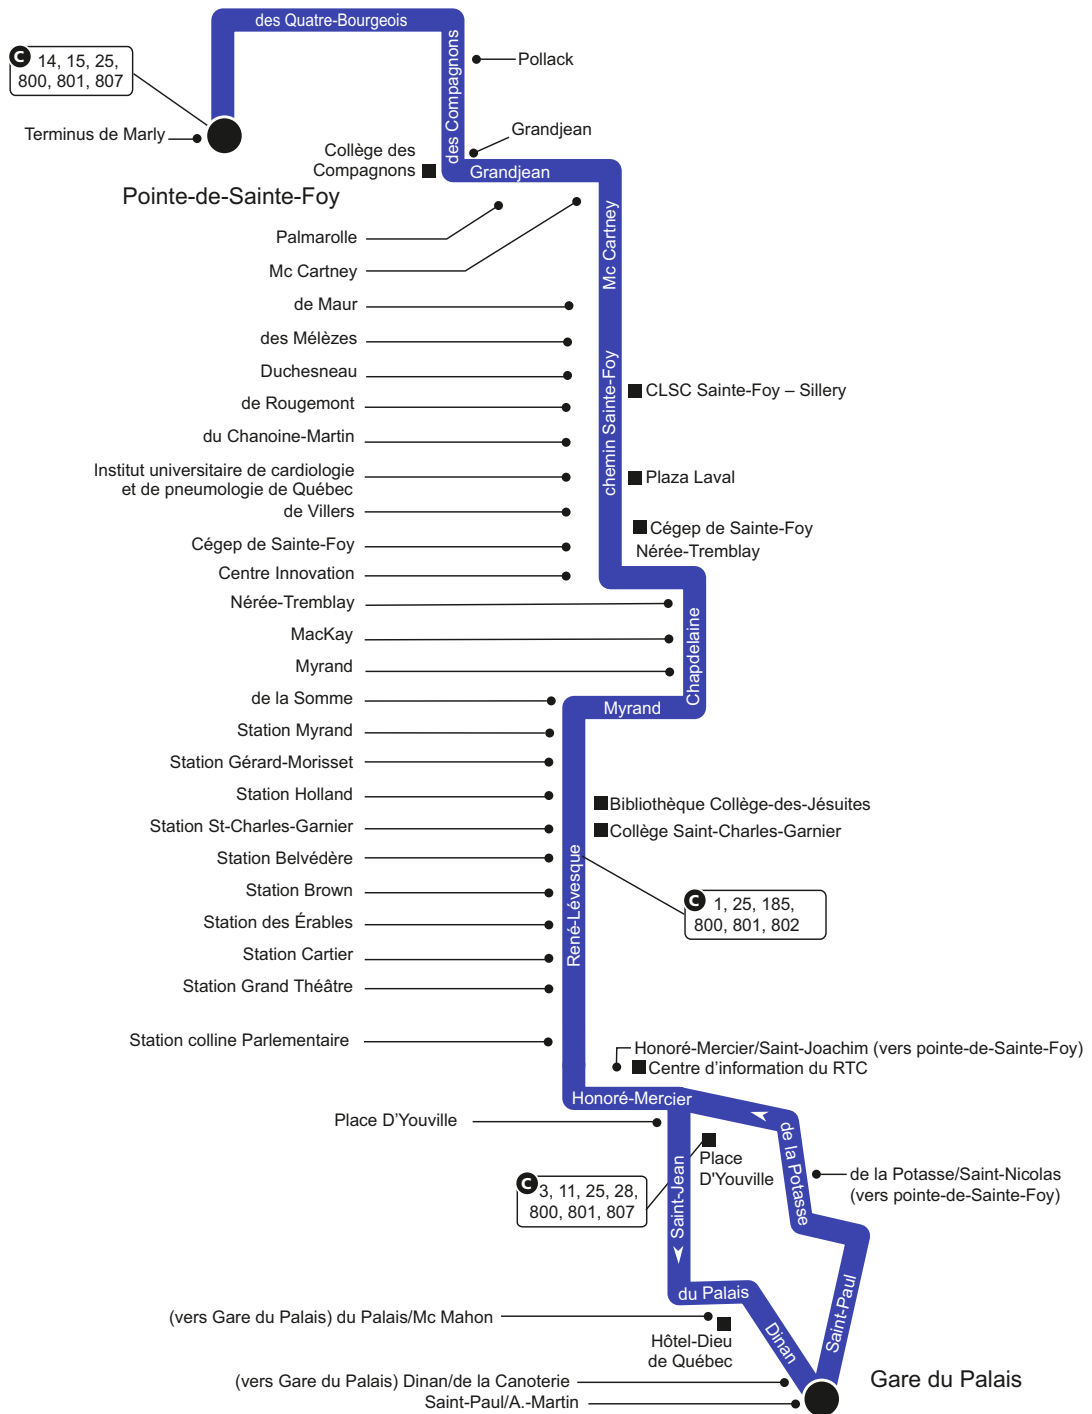

Parcours 107

À compter du 29 février 2020

—●	Arrêts limités
ⓐ	Lieu de correspondance
■	Lieu public
●	Point de départ et d'arrivée

418 627-2511 SMS : 72511 rtcquebec.ca

[facebook.com/rtcqc](https://www.facebook.com/rtcqc) twitter.com/rtcquebec