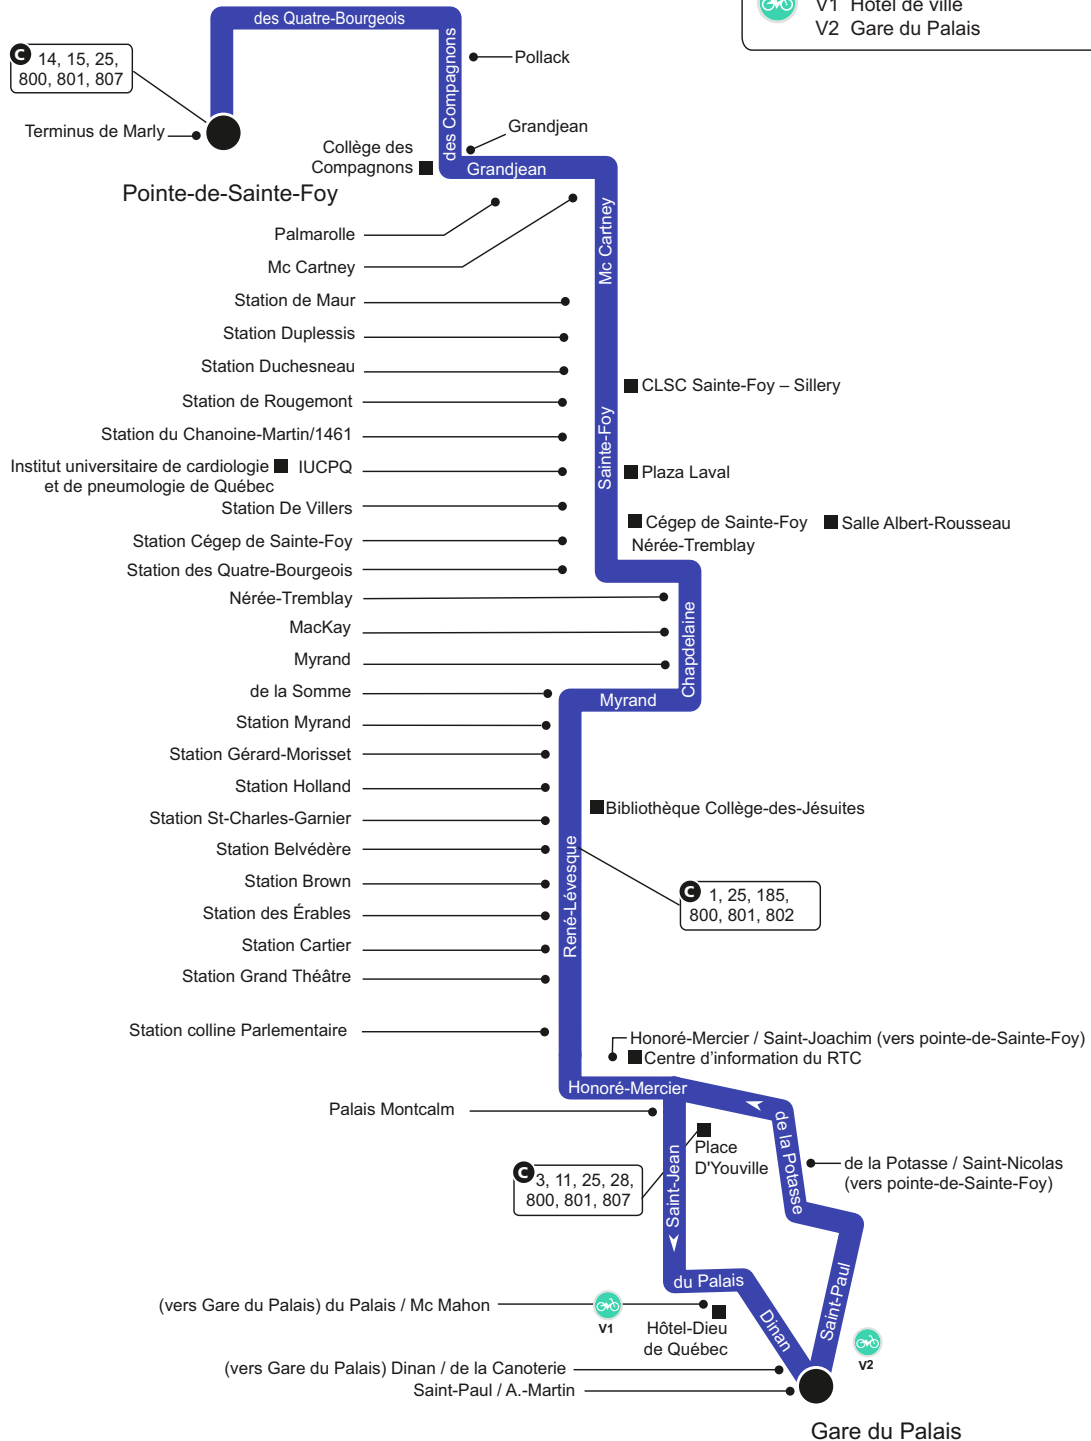

# Parcours 107

À compter du 1er mai 2022

|              |                              |
|--------------|------------------------------|
| —●           | Arrêts limités               |
| ⓐ            | Lieu de correspondance       |
| ■            | Lieu public                  |
| ●            | Point de départ et d'arrivée |
| <b>àVélo</b> |                              |
| 🚲            | V1 Hôtel de ville            |
| 🚲            | V2 Gare du Palais            |

📞 418 627-2511 📱 SMS : 72511 🌐 rtcquebec.ca

📘 facebook.com/rtcqc 🐦 twitter.com/rtcquebec