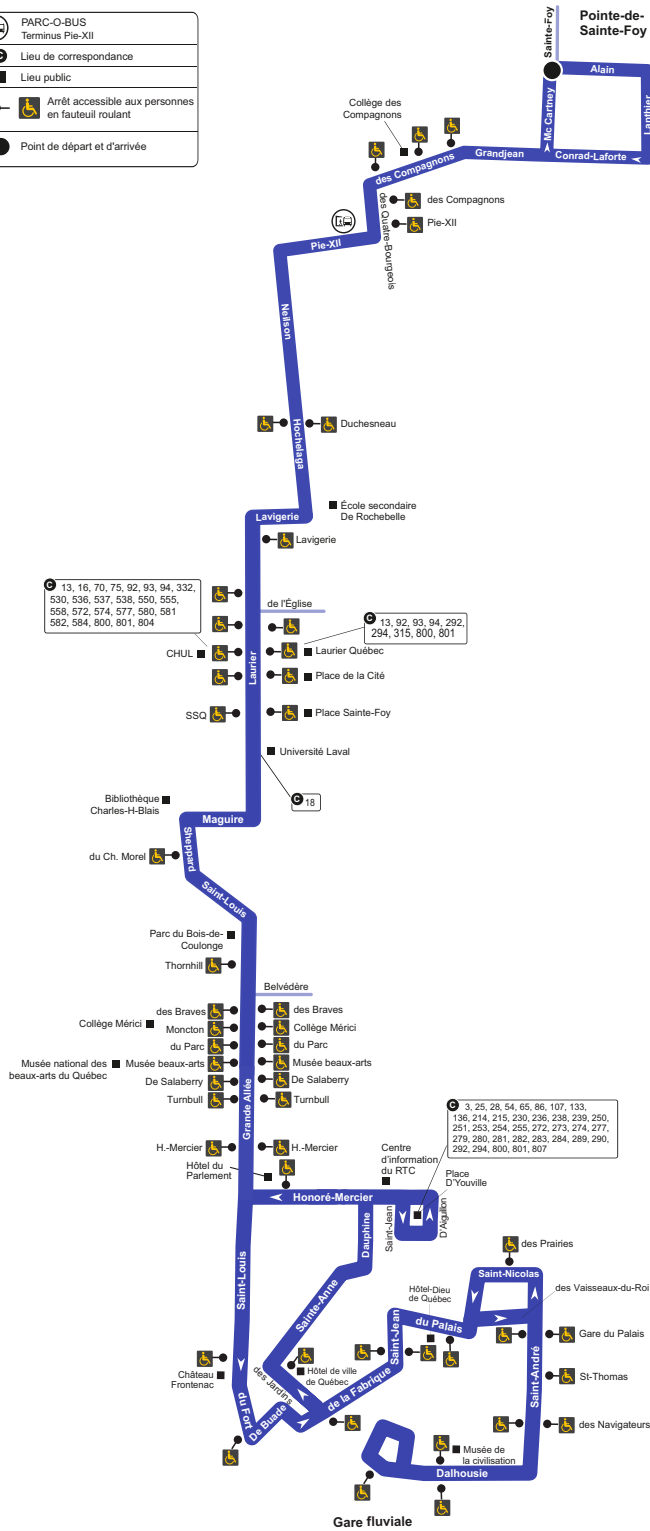

Parcours 11

À compter du 22 août 2020

	PARC-O-BUS Terminus Pie-XII
	Lieu de correspondance
	Lieu public
	Arrêt accessible aux personnes en fauteuil roulant
	Point de départ et d'arrivée

📞 418 627-2511 📱 SMS : 72511 🌐 rtcquebec.ca