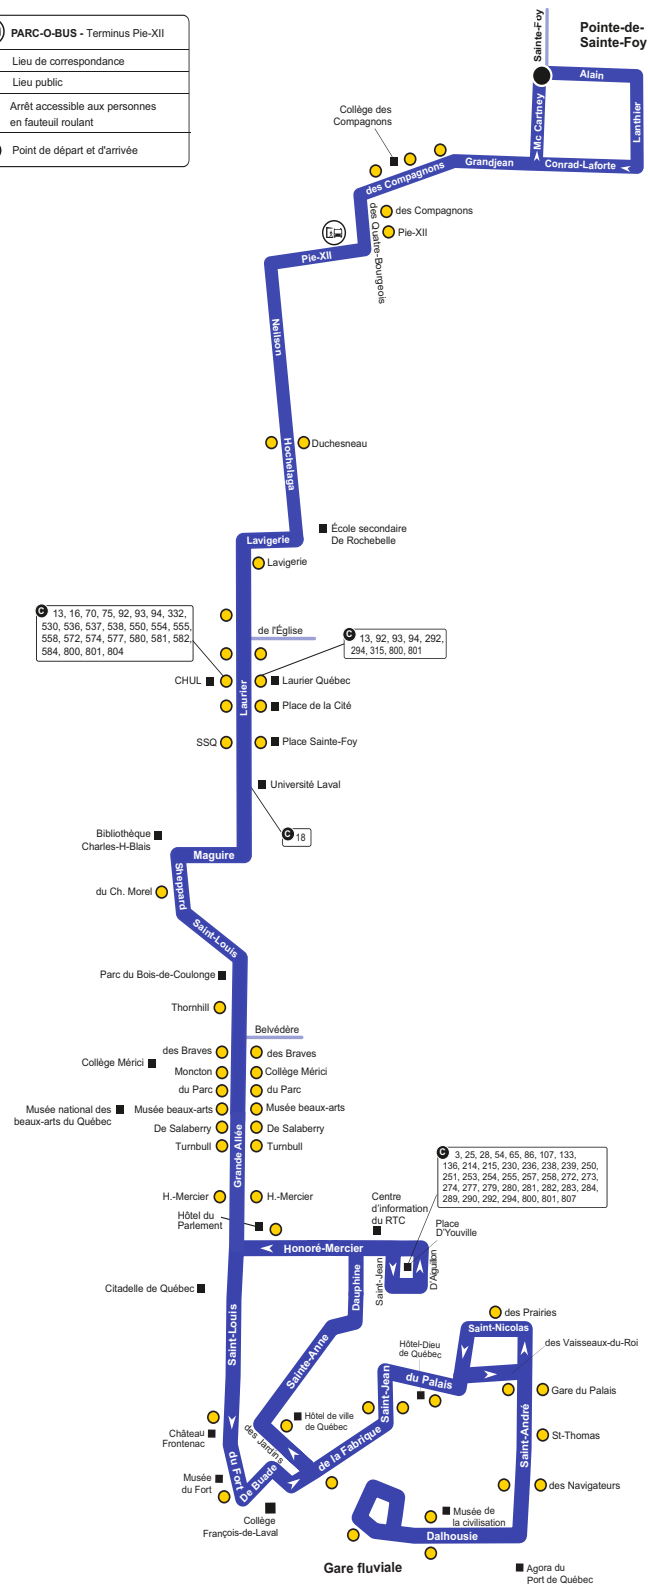

Parcours 11

À compter du 21 août 2021

	PARC-O-BUS - Terminus Pie-XII
	Lieu de correspondance
	Lieu public
	Arrêt accessible aux personnes en fauteuil roulant
	Point de départ et d'arrivée

📞 418 627-2511 📱 SMS : 72511 🌐 rtcquebec.ca