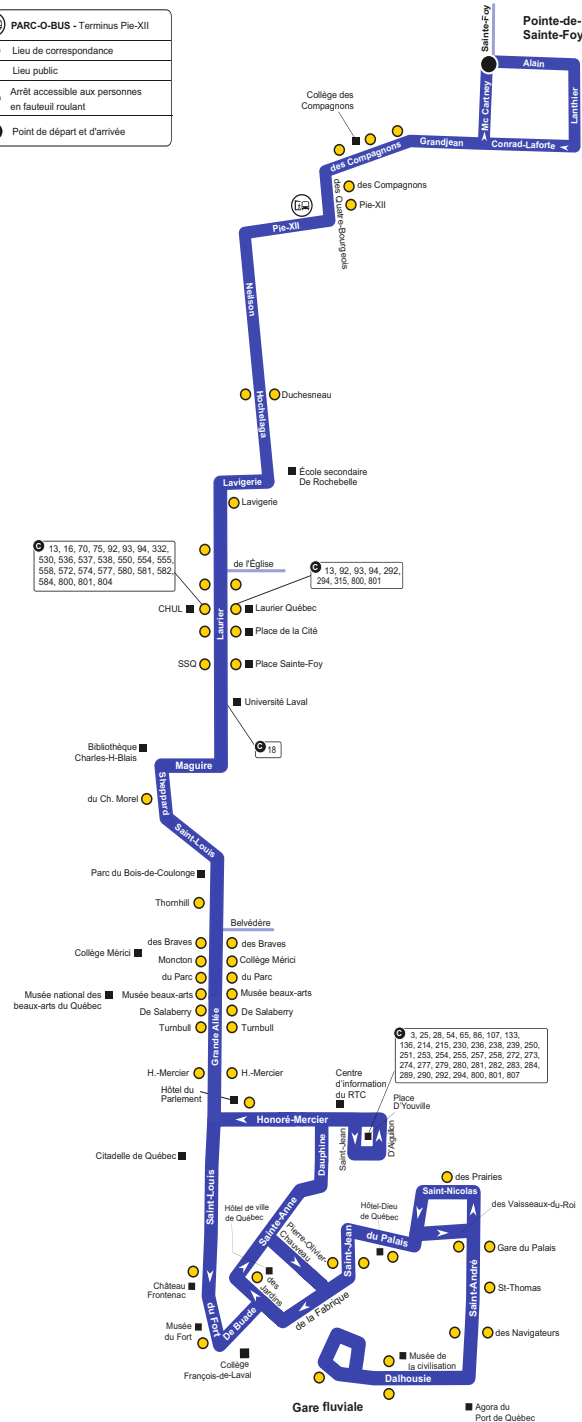

Parcours 11

À compter du 27 novembre 2021

	PARC-O-BUS - Terminus Pie-XII
	Lieu de correspondance
	Lieu public
	Arrêt accessible aux personnes en fauteuil roulant
	Point de départ et d'arrivée

418 627-2511 SMS : 72511 rtcquebec.ca