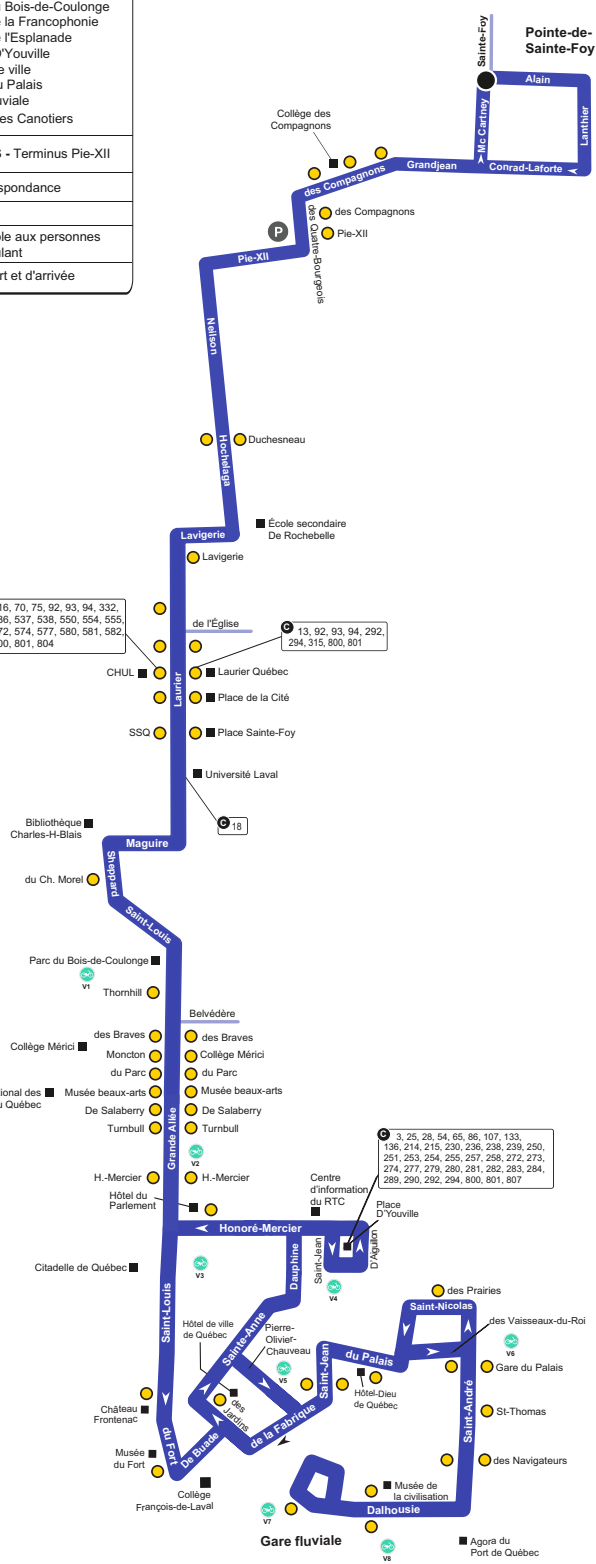

Parcours 11

À compter du 1er mai 2022

	àVélo
	V1 Parc du Bois-de-Coulonge
	V2 Parc de la Francophonie
	V3 Parc de l'Esplanade
	V4 Place D'Youville
	V5 Hôtel de ville
	V6 Gare du Palais
	V7 Gare fluviale
	V8 Place des Canotiers
	PARC-O-BUS - Terminus Pie-XII
	Lieu de correspondance
	Lieu public
	Arrêt accessible aux personnes en fauteuil roulant
	Point de départ et d'arrivée

C 13, 16, 70, 75, 92, 93, 94, 332, 530, 536, 537, 538, 550, 554, 555, 558, 572, 574, 577, 580, 581, 582, 584, 800, 801, 804

C 13, 92, 93, 94, 292, 294, 315, 800, 801

418 627-2511 SMS : 72511 rtcquebec.ca

[facebook.com/rtcqc](https://www.facebook.com/rtcqc) twitter.com/rtcquebec