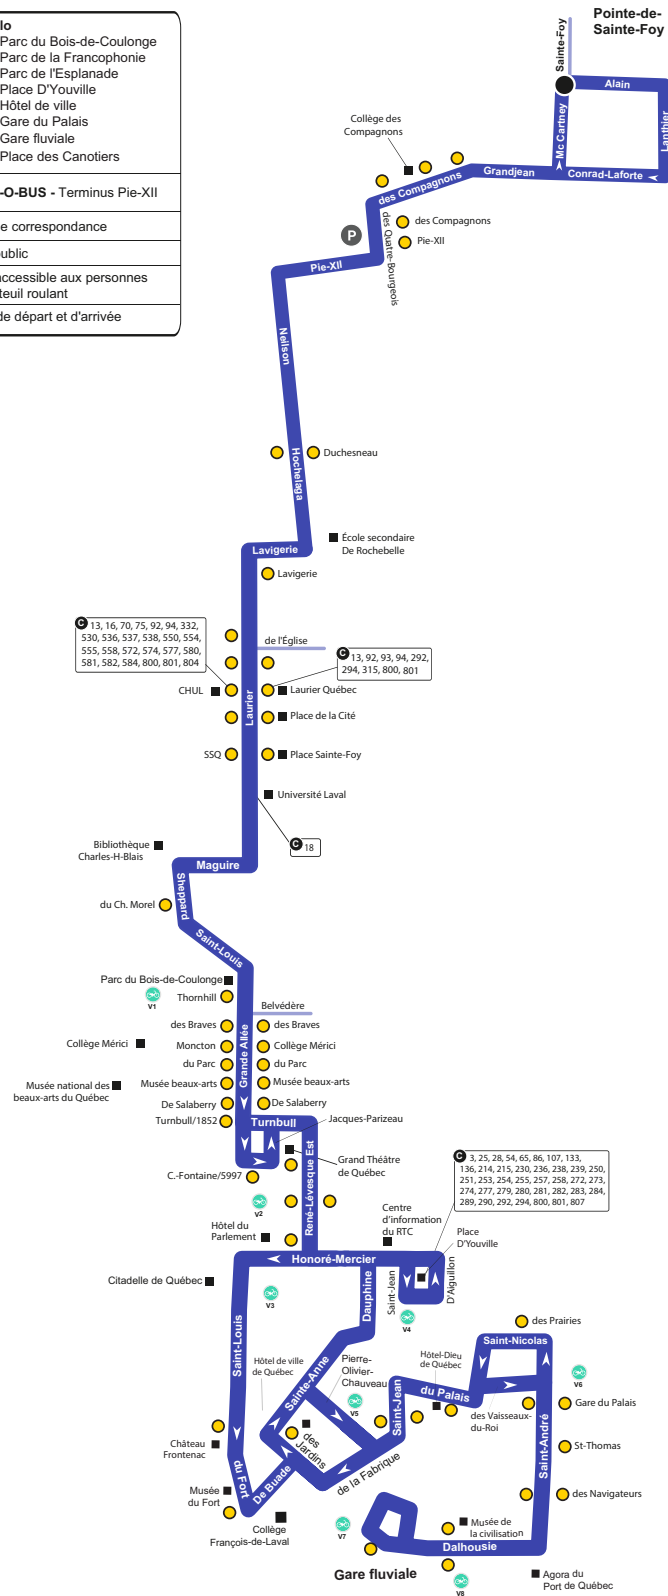

# Parcours 11

À compter du 18 juin 2022

	<b>à Vélo</b>
	V1 Parc du Bois-de-Coulonge
	V2 Parc de la Francophonie
	V3 Parc de l'Esplanade
	V4 Place D'Youville
	V5 Hôtel de ville
	V6 Gare du Palais
	V7 Gare fluviale
	V8 Place des Canotiers
	<b>PARC-O-BUS - Terminus Pie-XII</b>
	Lieu de correspondance
	Lieu public
	Arrêt accessible aux personnes en fauteuil roulant
	Point de départ et d'arrivée

418 627-2511 SMS : 72511 [rtcquebec.ca](http://rtcquebec.ca)

[facebook.com/rtcqc](https://www.facebook.com/rtcqc) [twitter.com/rtcquebec](https://twitter.com/rtcquebec)