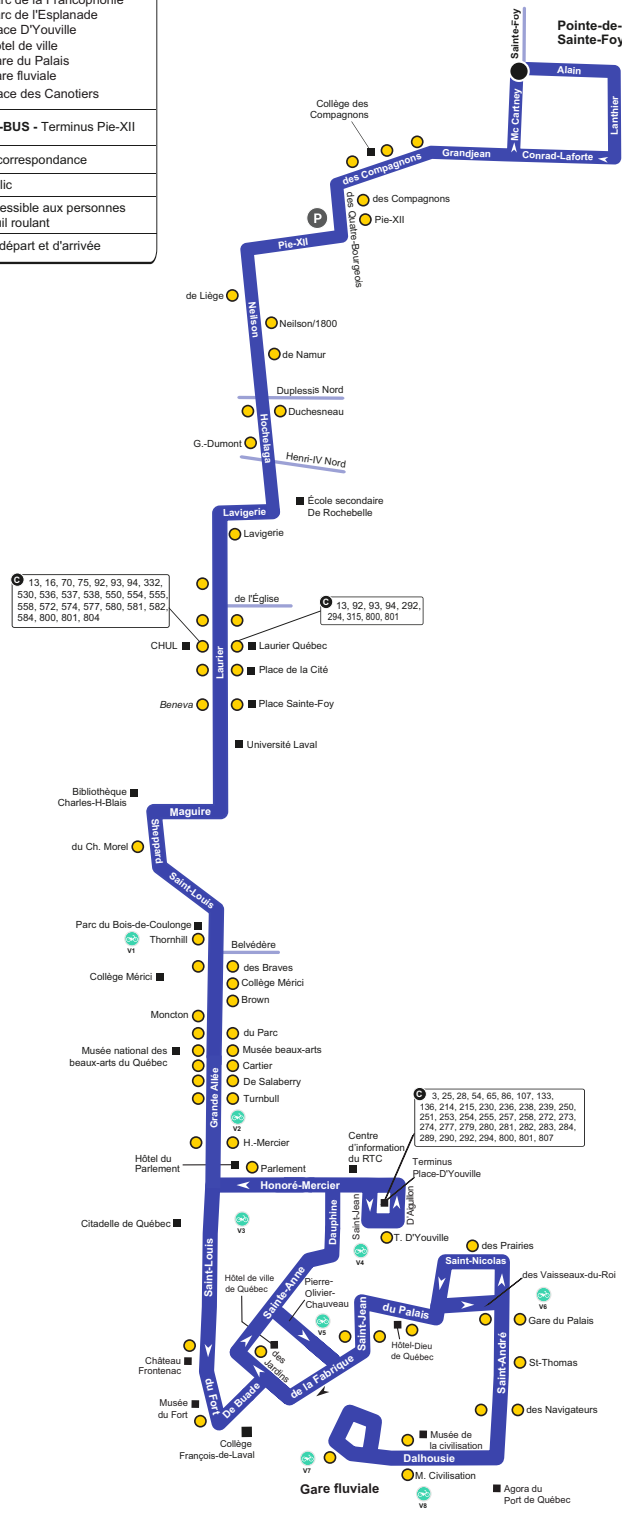

Parcours 11

À compter du 26 novembre 2022

àVélo
V1 Parc du Bois-de-Coulonge
V2 Parc de la Francophonie
V3 Parc de l'Esplanade
V4 Place D'Youville
V5 Hôtel de ville
V6 Gare du Palais
V7 Gare fluviale
V8 Place des Canotiers
P PARC-O-BUS - Terminus Pie-XII
C Lieu de correspondance
■ Lieu public
● Arrêt accessible aux personnes en fauteuil roulant
● Point de départ et d'arrivée

C 13, 92, 93, 94, 292, 294, 315, 800, 801