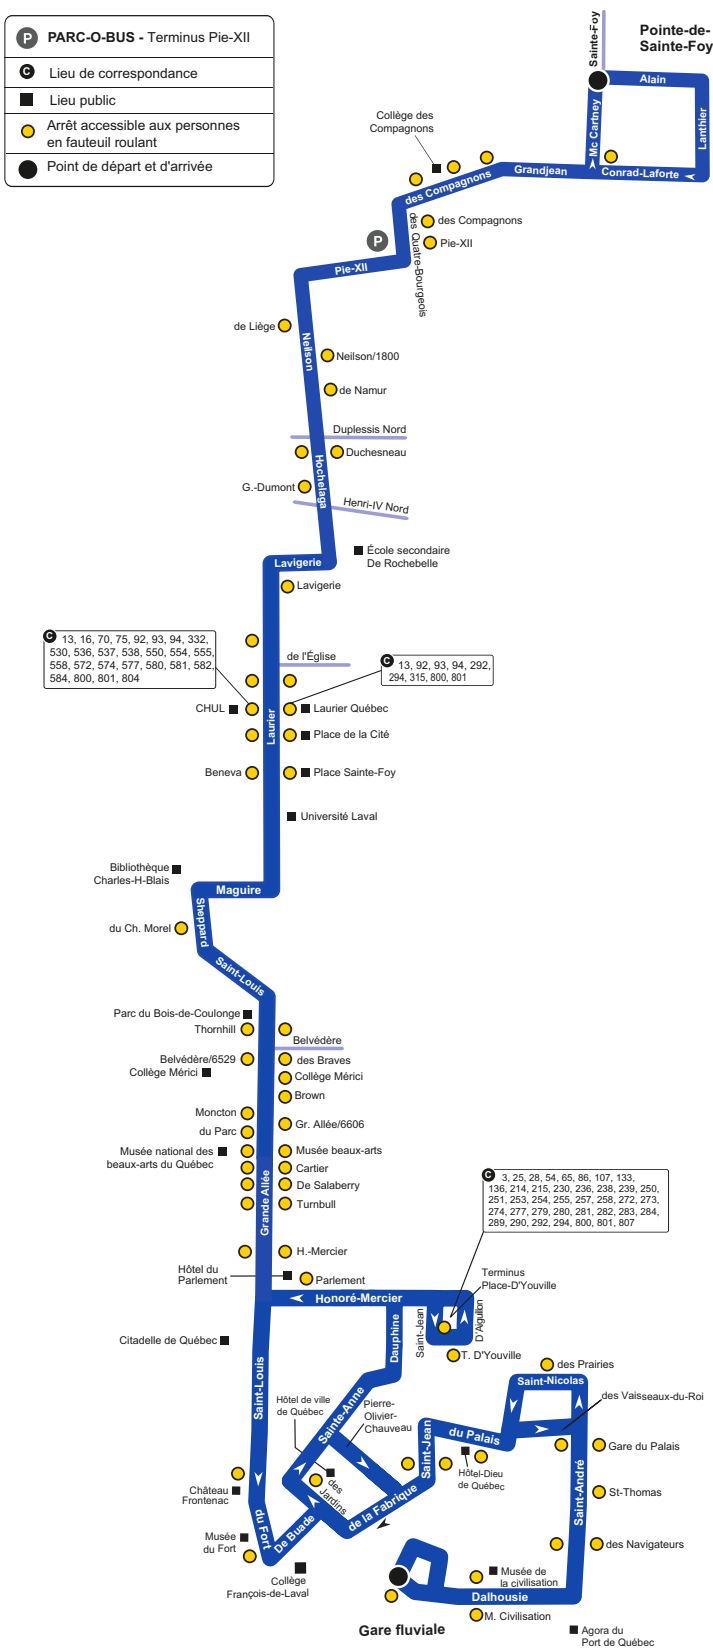

Parcours 11

À compter du 25 novembre 2023

P	PARC-O-BUS - Terminus Pie-XII
C	Lieu de correspondance
■	Lieu public
●	Arrêt accessible aux personnes en fauteuil roulant
●	Point de départ et d'arrivée

418 627-2511 SMS : 72511 rtcquebec.ca