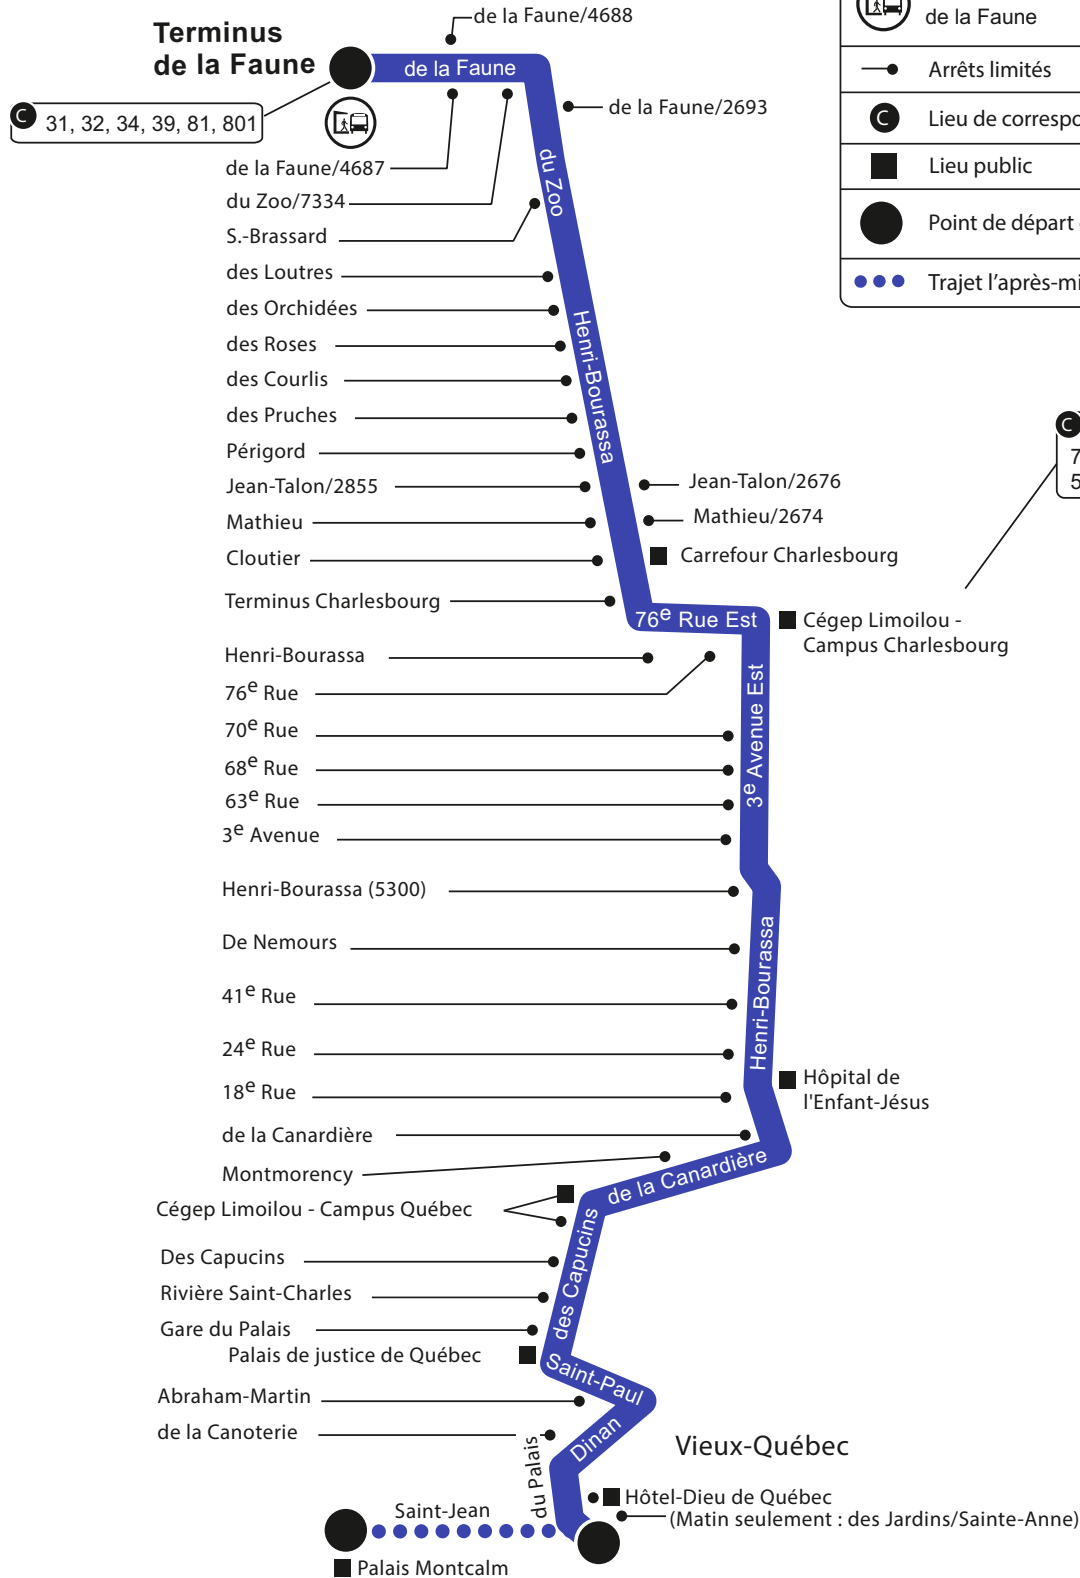

# Parcours 133

À compter du 20 juin 2020

	<b>PARC-O-BUS</b> de la Faune
	Arrêts limités
	Lieu de correspondance
	Lieu public
	Point de départ et d'arrivée
	Trajet l'après-midi seulement

**C** 3, 36, 39, 52, 59, 72, 136, 330, 331, 530, 801

✆ 418 627-2511    📠 SMS : 72511    🌐 [rtcquebec.ca](http://rtcquebec.ca)

📘 [facebook.com/rtcqc](https://facebook.com/rtcqc)    🐦 [twitter.com/rtcquebec](https://twitter.com/rtcquebec)