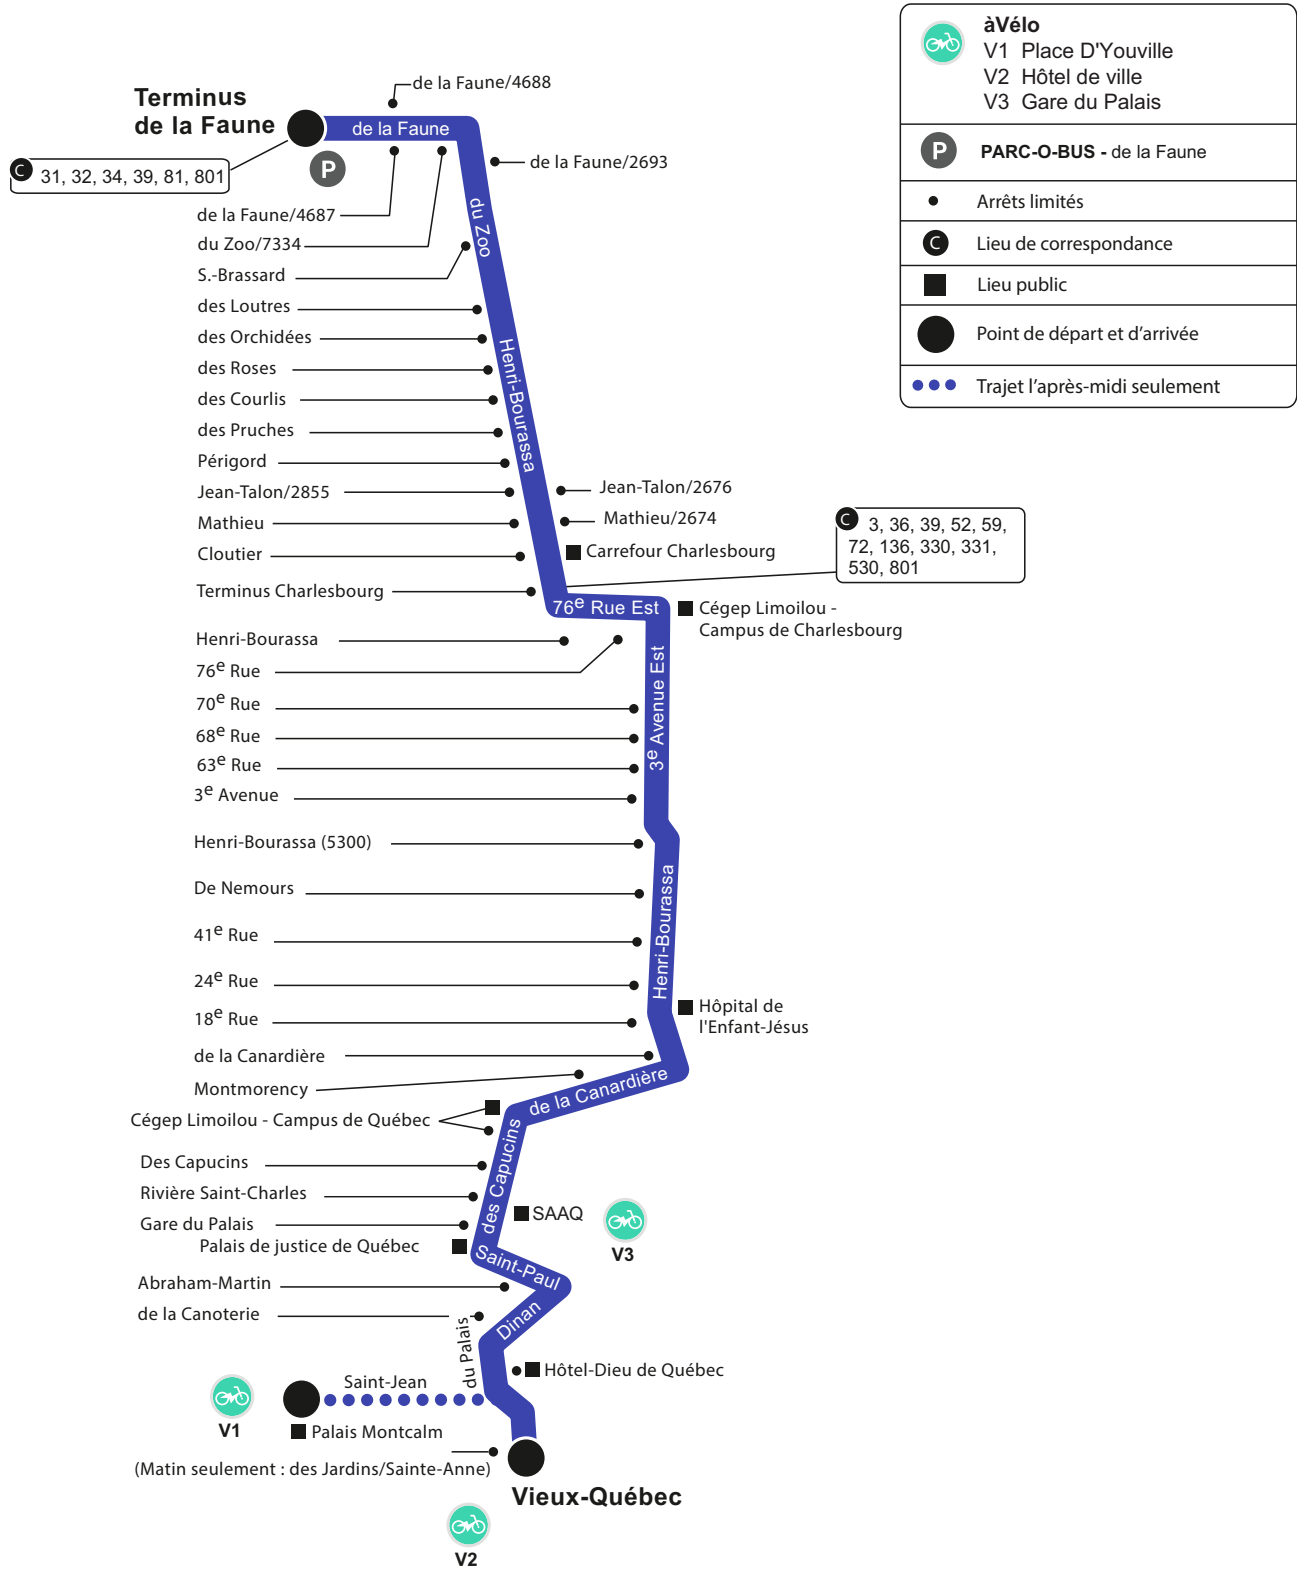

Parcours 133

À compter du 1er mai 2022

418 627-2511 SMS : 72511 rtcquebec.ca

facebook.com/rtcqc twitter.com/rtcquebec