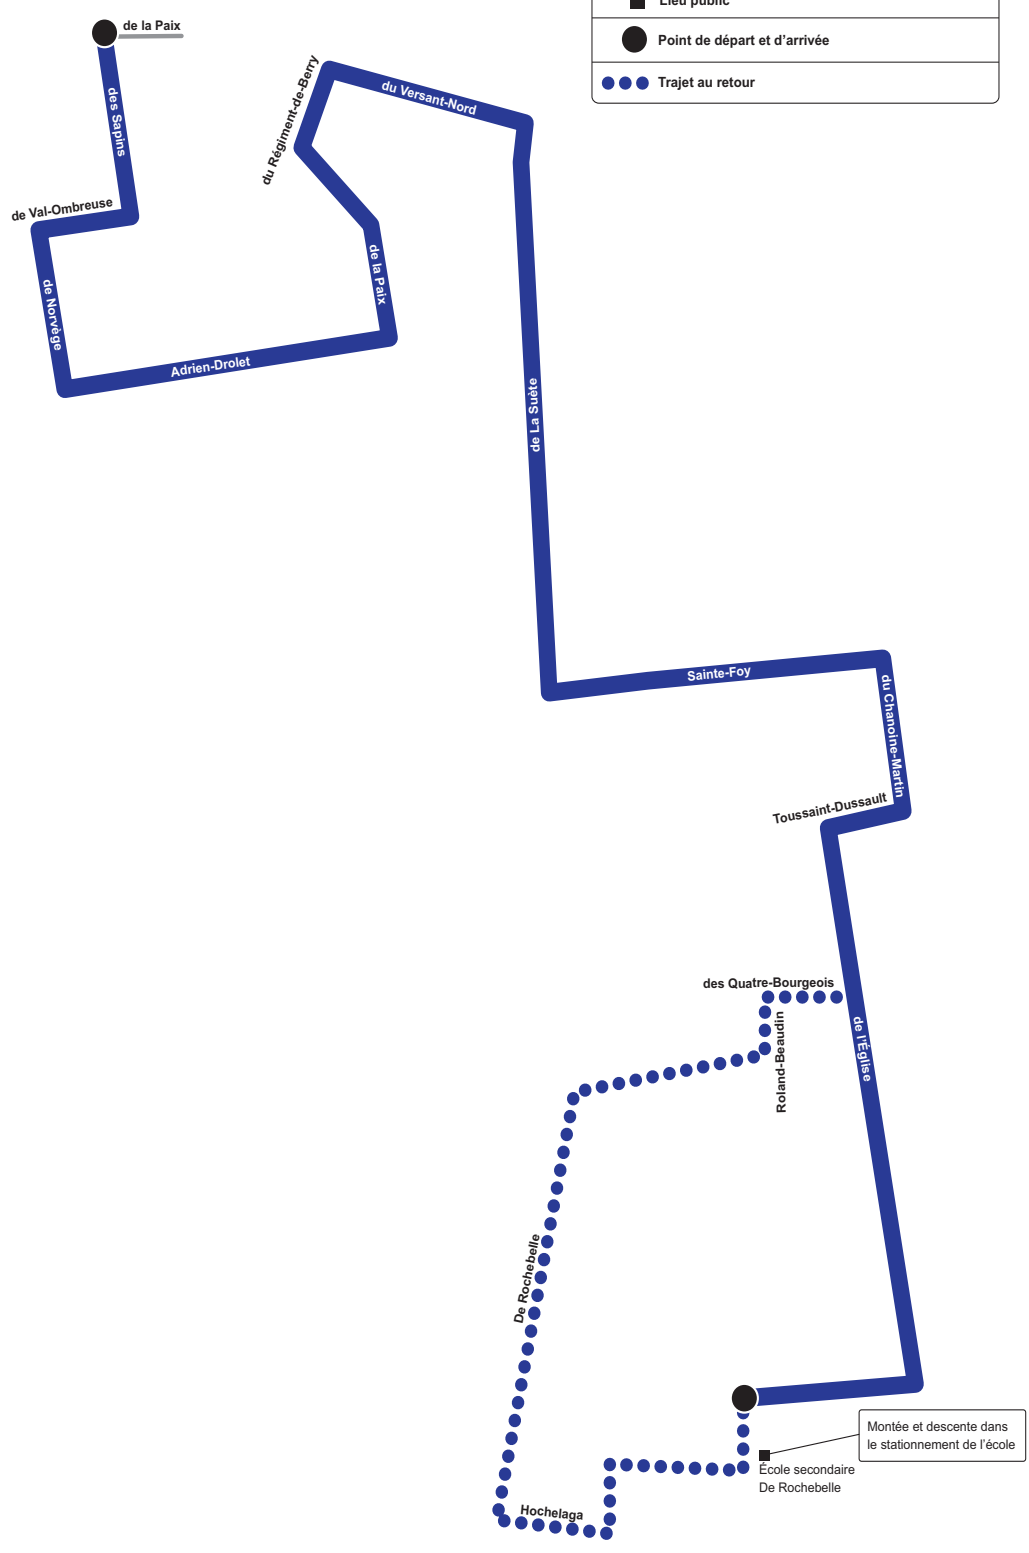

# Parcours 13B

À compter du 22 août 2015

École secondaire De Rochebelle	
■	Lieu public
●	Point de départ et d'arrivée
●●●	Trajet au retour

✎ 418 627-2511 📱 SMS : 72511 🌐 rtcquebec.ca

📘 facebook.com/rtcqc 🐦 twitter.com/rtcquebec