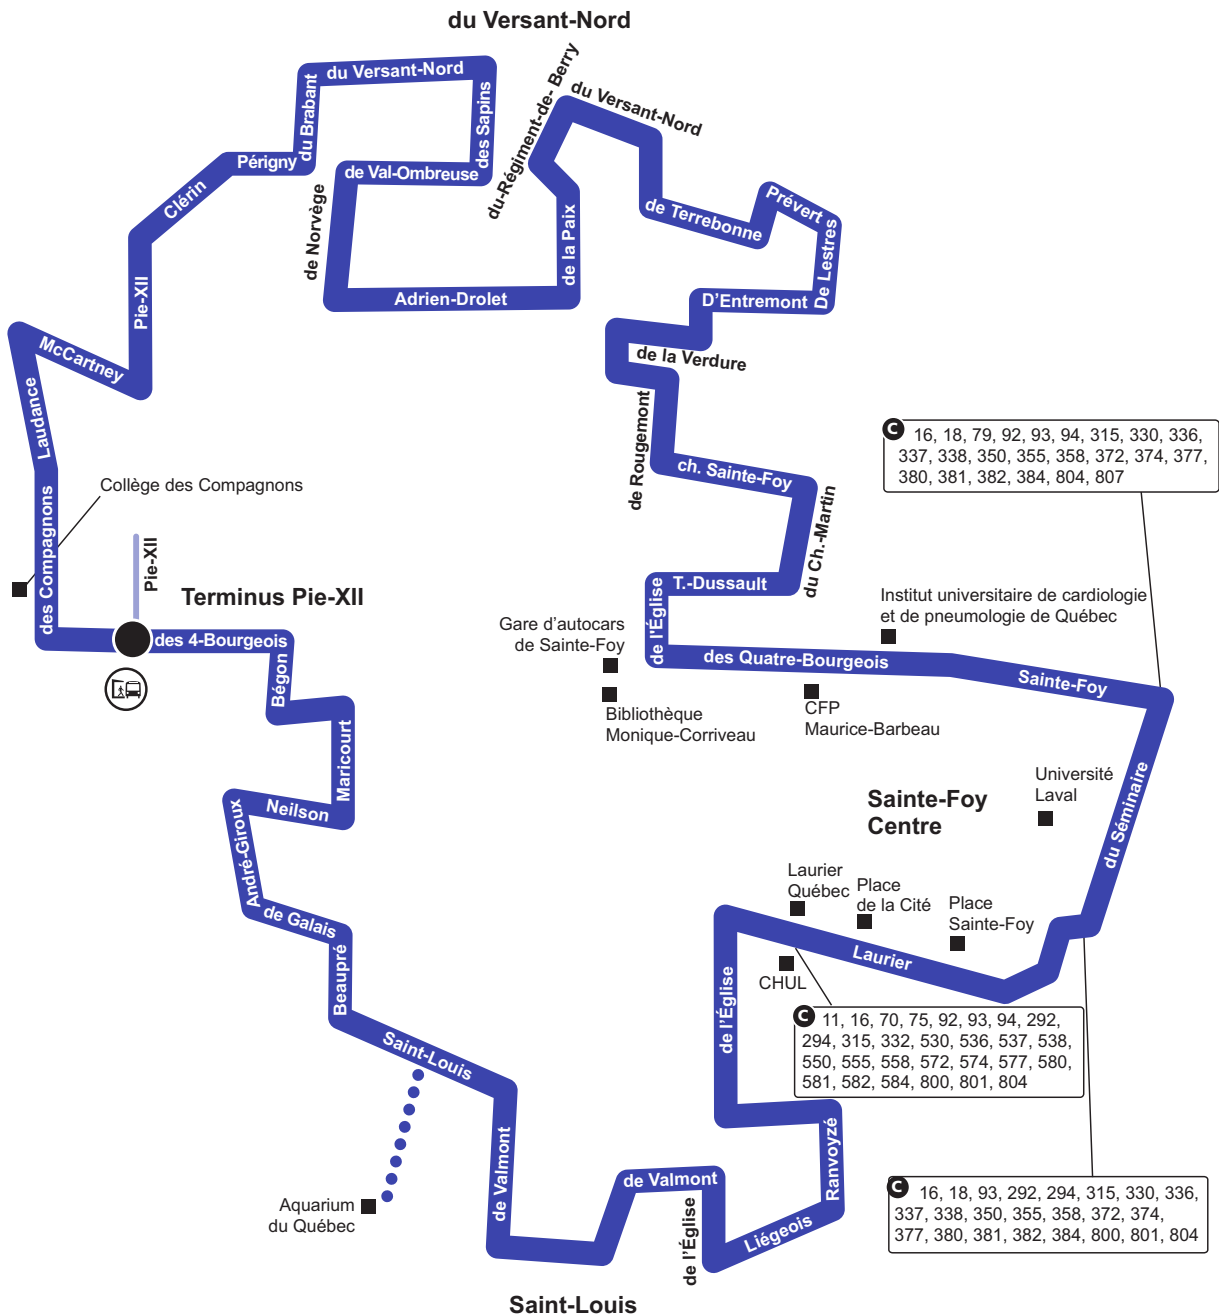

# Parcours 13

À compter du 29 février 2020

	<b>PARC-O-BUS</b> Terminus Pie-XII
	Lieu de correspondance
	Lieu public
	Point de départ et d'arrivée
	Consultez l'horaire pour connaître les heures de service de ce secteur.

📞 418 627-2511 📱 SMS : 72511 🌐 [rtcquebec.ca](http://rtcquebec.ca)

📘 [facebook.com/rtcqc](https://www.facebook.com/rtcqc) 🐦 [twitter.com/rtcquebec](https://twitter.com/rtcquebec)