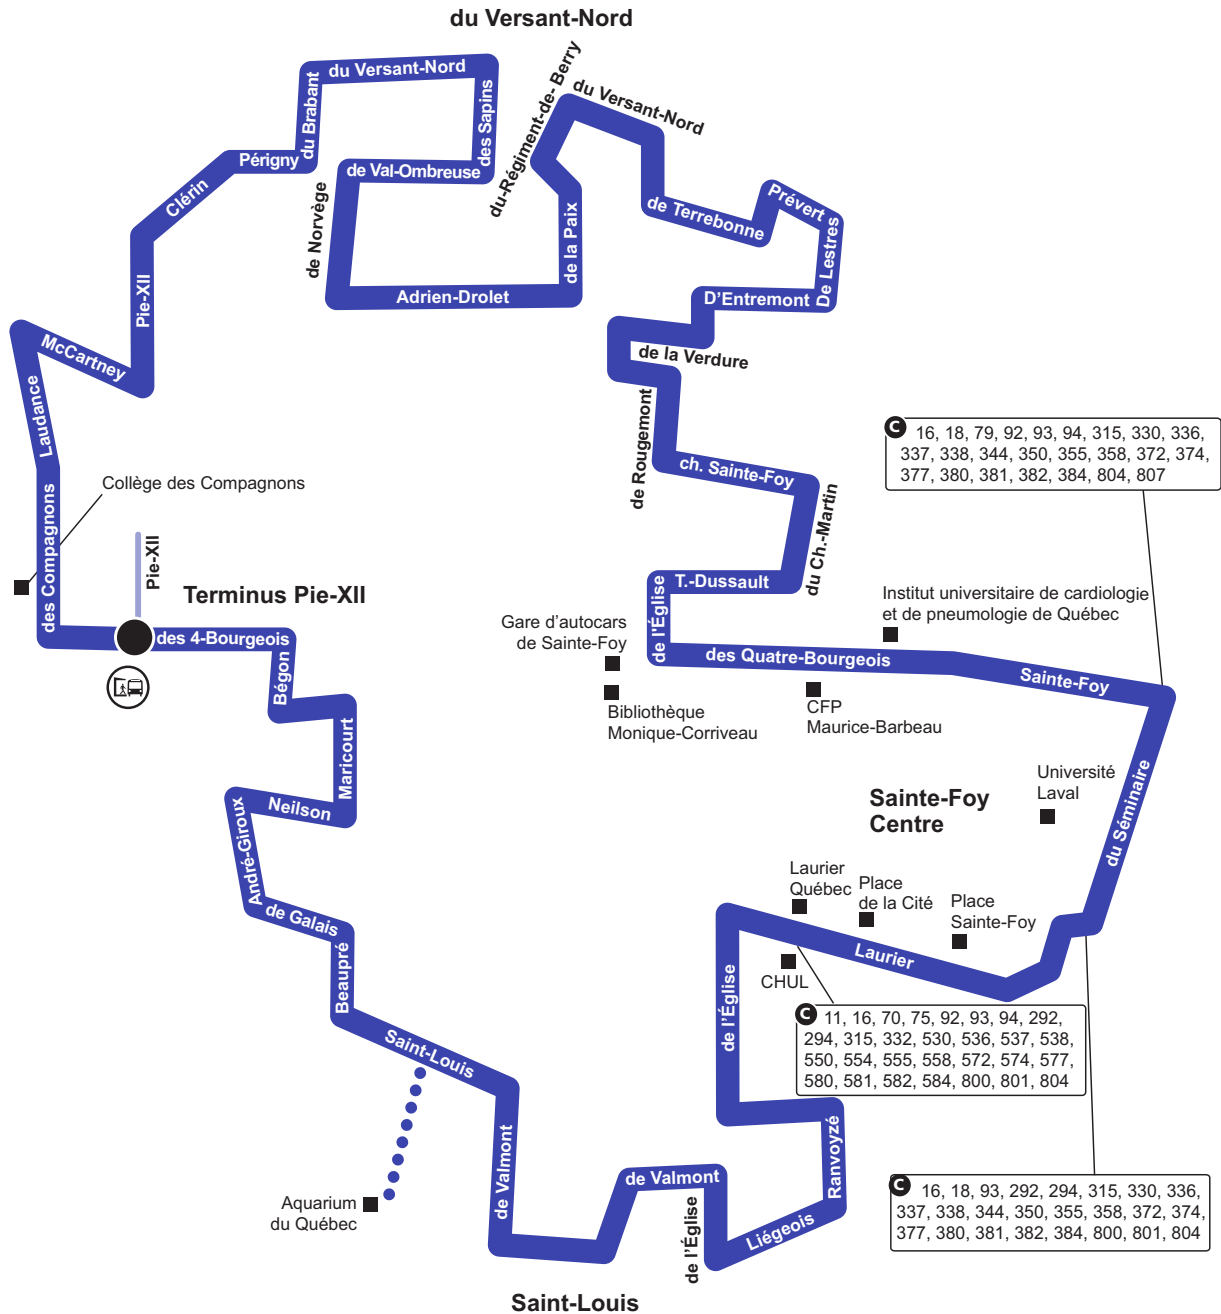

Parcours 13

À compter du 21 août 2021

	PARC-O-BUS - Terminus Pie-XII
	Lieu de correspondance
	Lieu public
	Point de départ et d'arrivée
	Consultez l'horaire pour connaître les heures de service de ce secteur.

📞 418 627-2511 📱 SMS : 72511 🌐 rtcquebec.ca

📘 facebook.com/rtcqc 🐦 twitter.com/rtcquebec