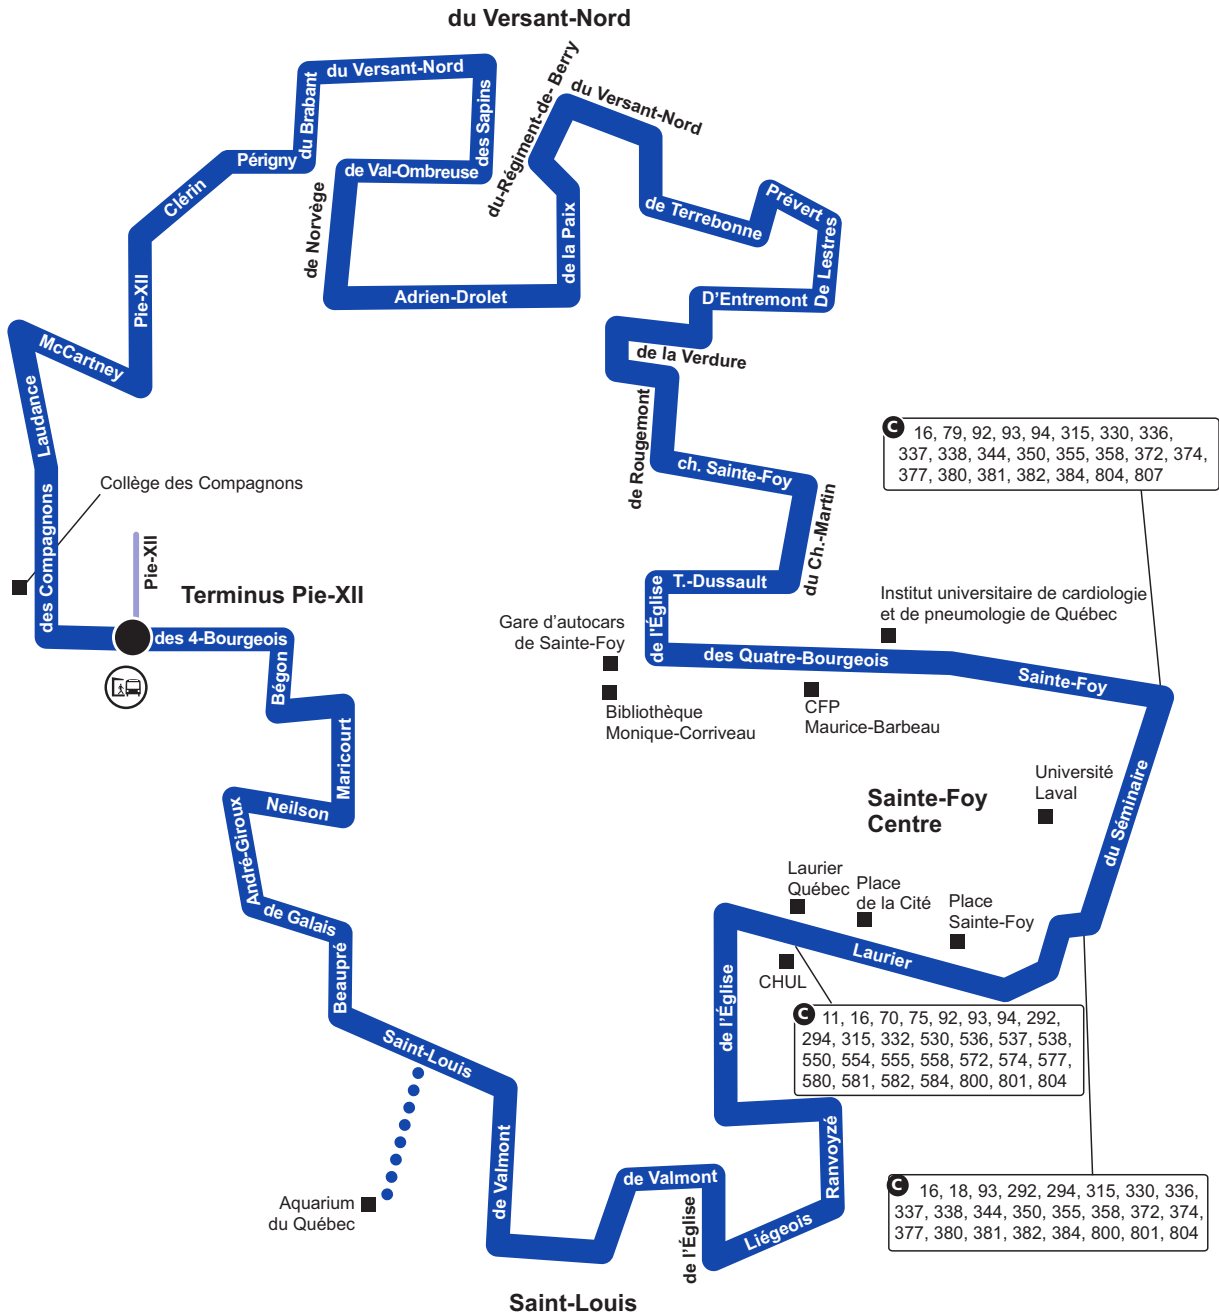

# Parcours 13

À compter du 20 août 2022

	PARC-O-BUS - Terminus Pie-XII
	Lieu de correspondance
	Lieu public
	Point de départ et d'arrivée
	Consultez l'horaire pour connaître les heures de service de ce secteur.

📞 418 627-2511 📱 SMS : 72511 🌐 rtcquebec.ca

📘 facebook.com/rtcqc 🐦 twitter.com/rtcquebec