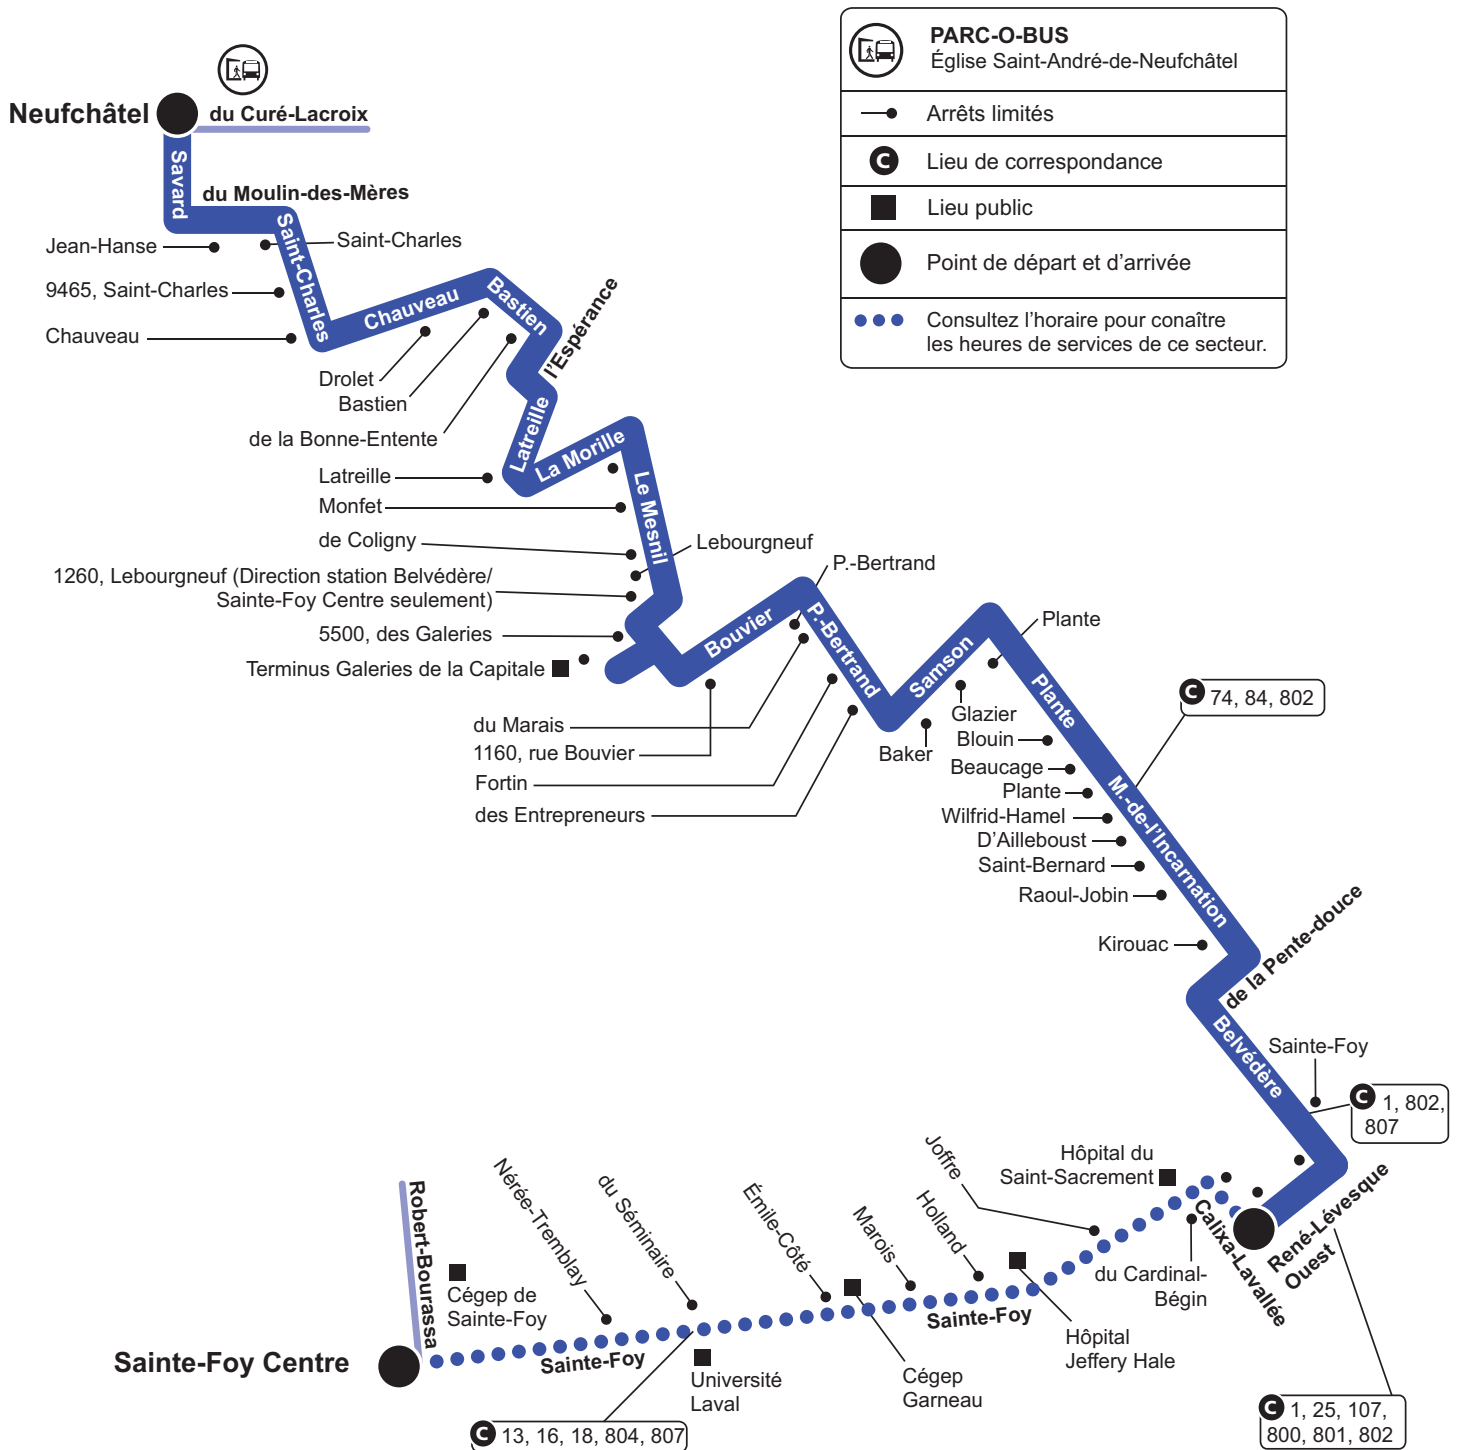

# Parcours 185

À compter du 3 décembre 2016

	<b>PARC-O-BUS</b> Église Saint-André-de-Neufchâtel
—●—	Arrêts limités
⊙	Lieu de correspondance
■	Lieu public
●	Point de départ et d'arrivée
●●●	Consultez l'horaire pour connaître les heures de services de ce secteur.