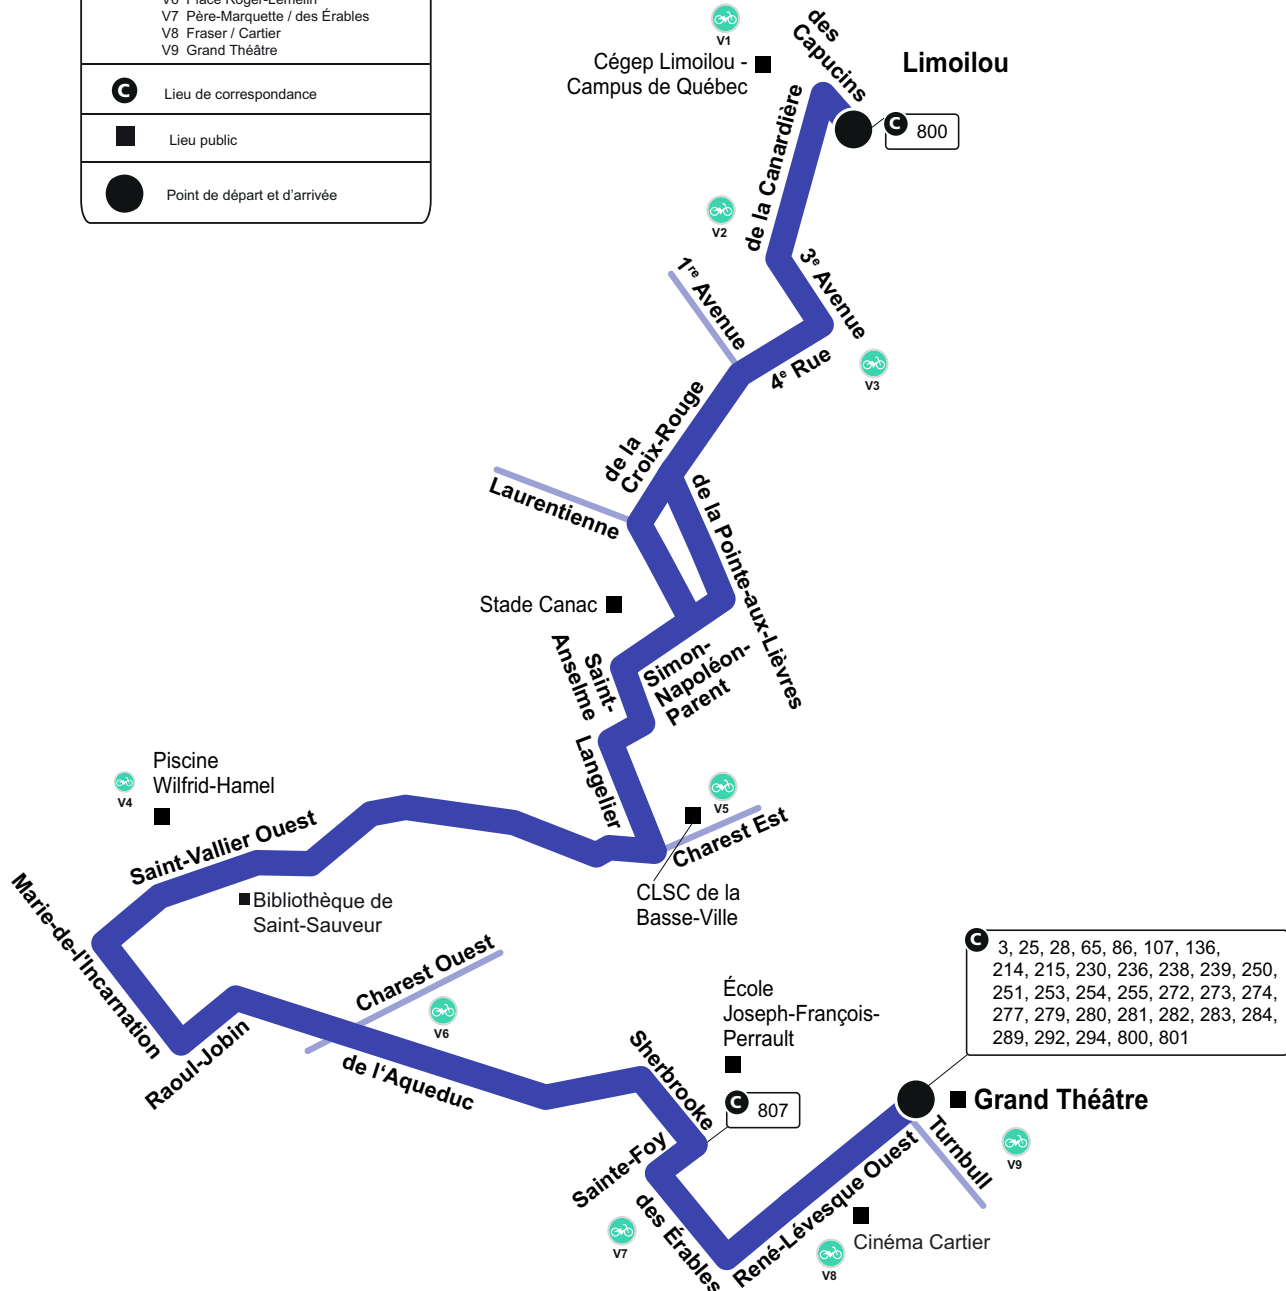

Parcours 19

À compter du 1er mai 2022

	àVélo V1 Cégep Limoilou V2 3e Avenue / 7e Rue V3 3e Rue / 3e Avenue V4 Patro Laval V5 Saint-Joseph / Langelier V6 Place Roger-Lemelin V7 Père-Marquette / des Érables V8 Fraser / Cartier V9 Grand Théâtre
	Lieu de correspondance
	Lieu public
	Point de départ et d'arrivée

📞 418 627-2511 📱 SMS : 72511 🌐 rtcquebec.ca

📘 [facebook.com/rtcqc](https://www.facebook.com/rtcqc) 🐦 twitter.com/rtcquebec