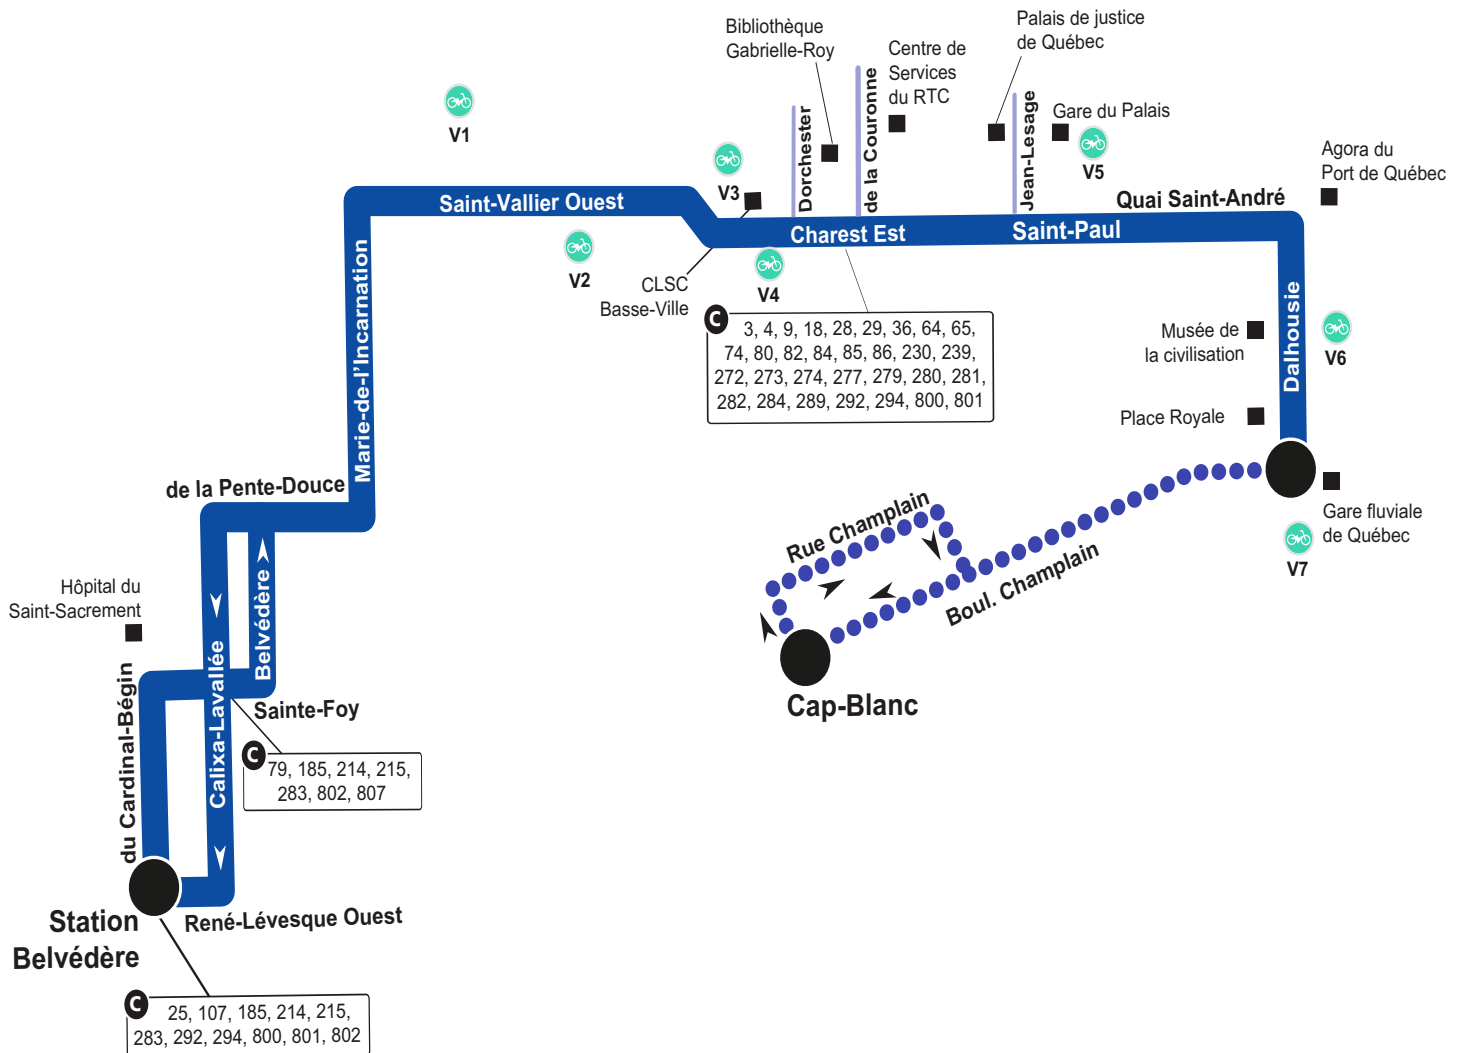

Parcours 1

À compter du 1er mai 2022

àVélo
V1 Patro Laval
V2 Parc Durocher
V3 Saint-Joseph / Langelier
V4 La Fabrique
V5 Gare du Palais
V6 Place des Canotiers
V7 Traverse Québec-Lévis
C Lieu de correspondance
■ Lieu public
● Point de départ ou d'arrivée
●●● Consultez l'horaire pour connaître les heures de service dans ce secteur

✆ 418 627-2511 📠 SMS : 72511 🌐 rtcquebec.ca

📘 facebook.com/rtcqc 🐦 twitter.com/rtcquebec