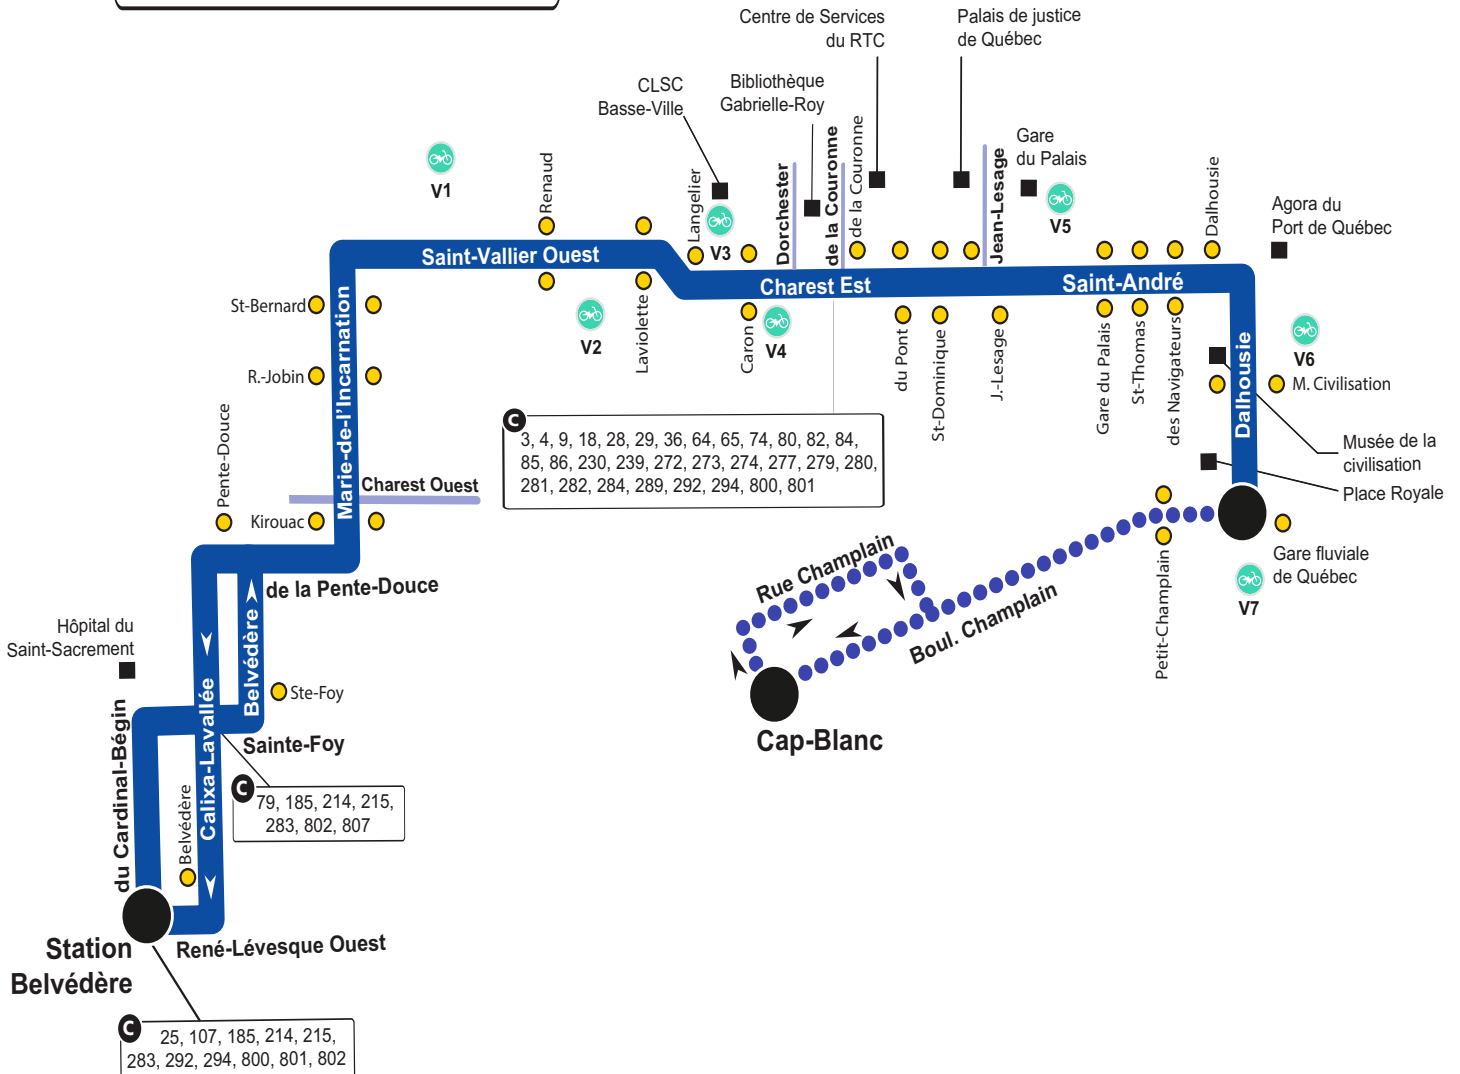

Parcours 1

À compter du 20 août 2022

	àVélo V1 Patro Laval V2 Église Saint-Sauveur V3 Saint-Joseph / Langelier V4 La Fabrique V5 Gare du Palais V6 Place des Canotiers V7 Traverse Québec-Lévis
	Lieu de correspondance
	Lieu public
	Arrêt accessible aux personnes en fauteuil roulant
	Point de départ ou d'arrivée
	Consultez l'horaire pour connaître les heures de service dans ce secteur

☎ 418 627-2511 📠 SMS : 72511 🌐 rtcquebec.ca

📘 facebook.com/rtcqc 🐦 twitter.com/rtcquebec