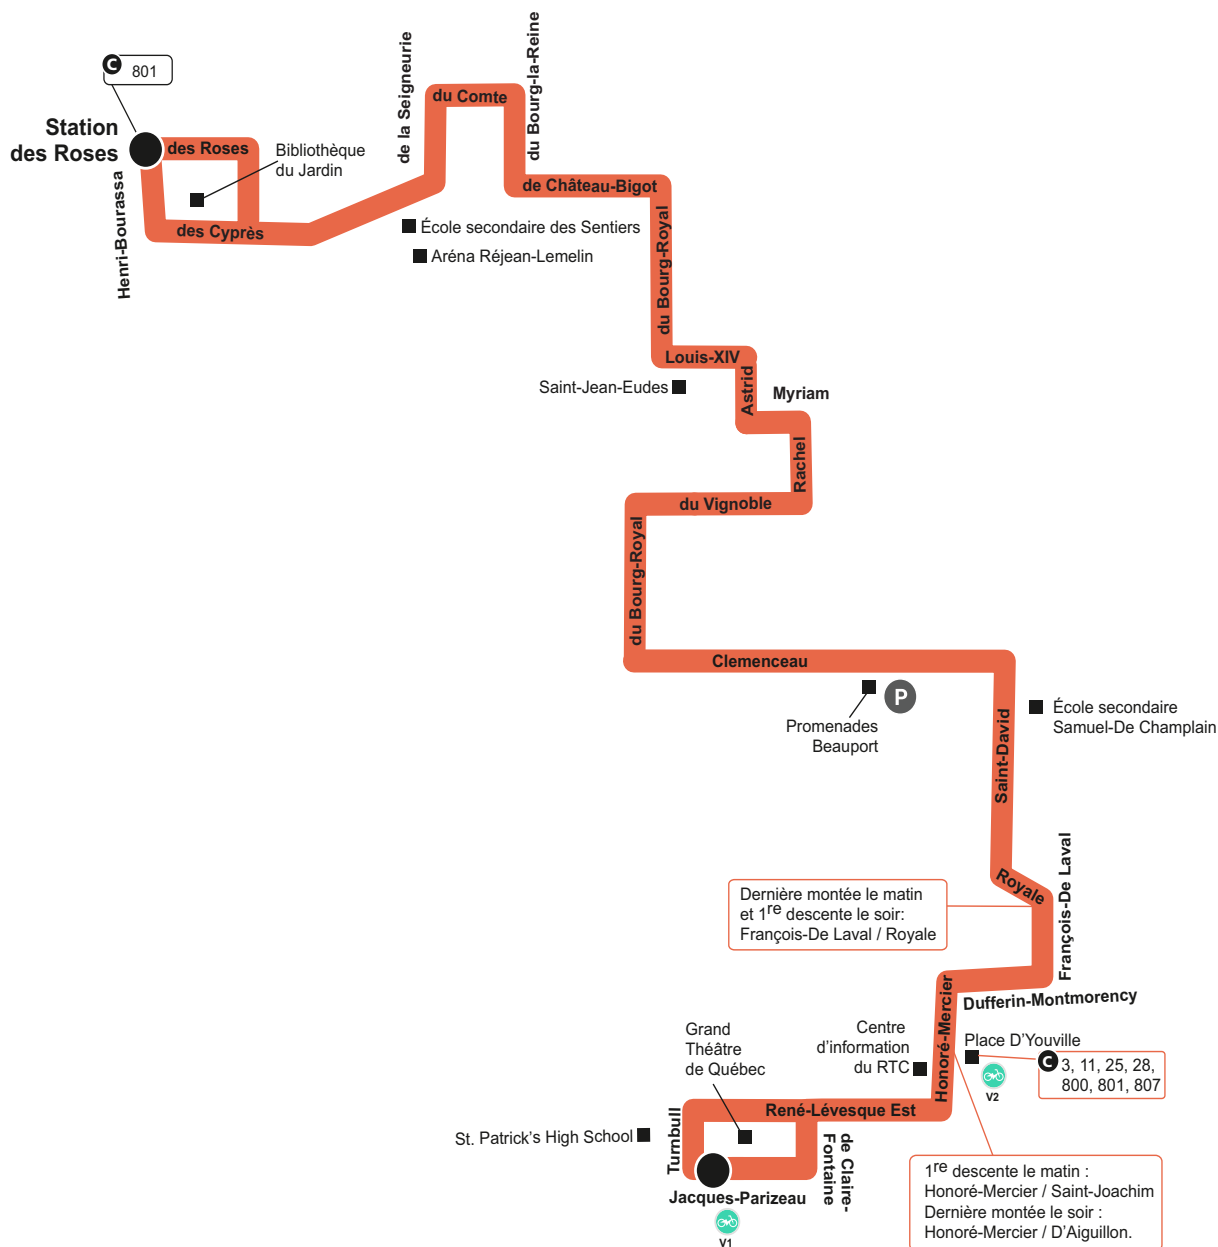

Montées et descentes limitées	
	à Vélo V1 Grand Théâtre V2 Place D'Youville
	PARC-O-BUS - Promenade Beauport - L'Aubainerie
	Lieu de correspondance
	Lieu public
	Point de départ et d'arrivée

Colline Parlementaire