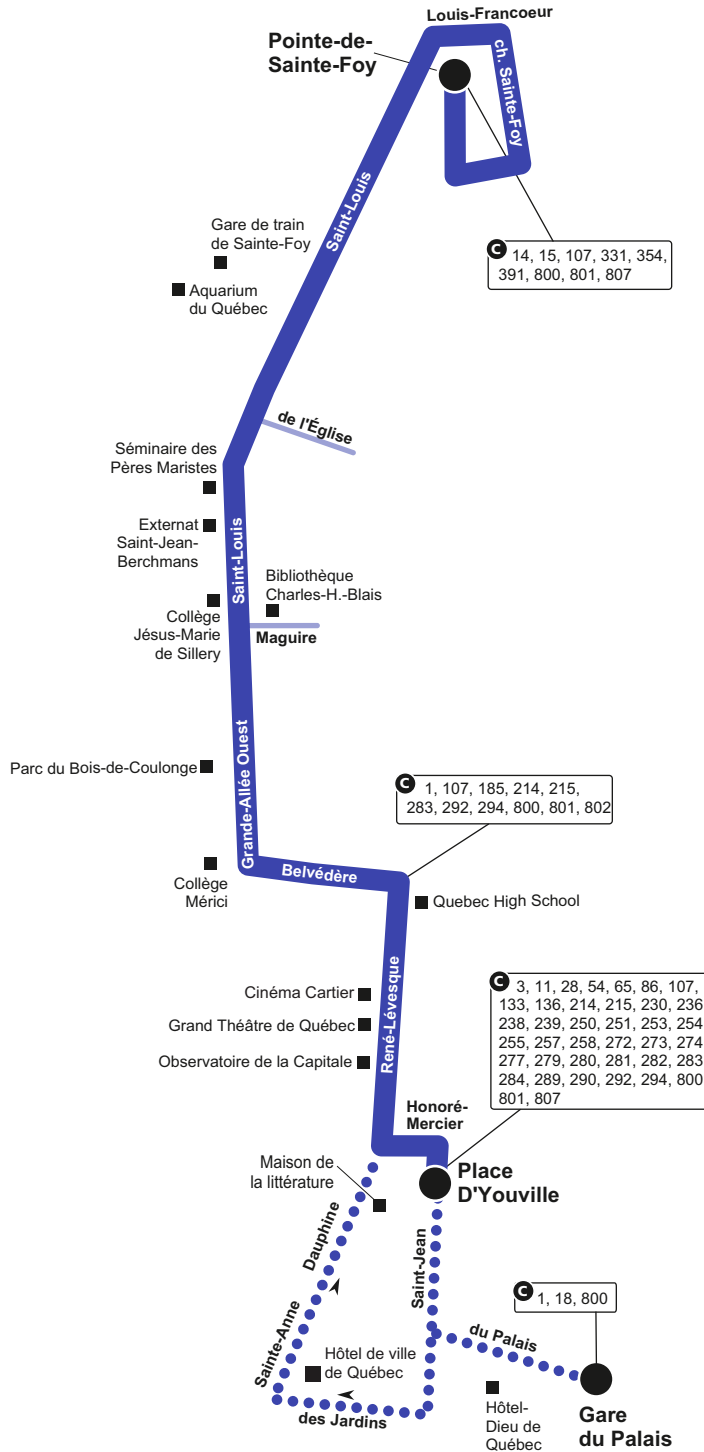

Parcours 25

À compter du 21 août 2021

Lieu de correspondance
Lieu public
Point de départ et d'arrivée
Consultez l'horaire pour connaître les heures de service de ce secteur.

✎ 418 627-2511 📱 SMS : 72511 🌐 rtcquebec.ca