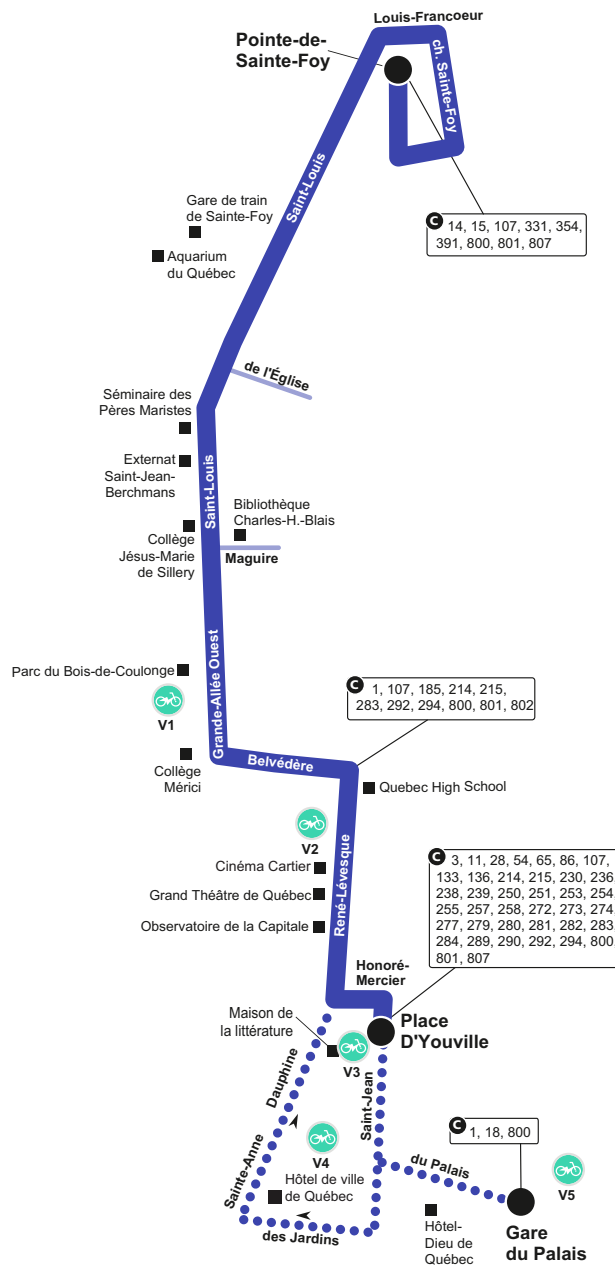

# Parcours 25

À compter du 1er mai 2022

<b>àVélo</b> V1 Parc du Bois-de-Coulonge V2 Fraser / Cartier V3 Place D'Youville V4 Hôtel de ville V5 Gare du Palais
<b>C</b> Lieu de correspondance
■ Lieu public
● Point de départ et d'arrivée
●●● Consultez l'horaire pour connaître les heures de service de ce secteur.

✎ 418 627-2511 📱 SMS : 72511 🌐 rtcquebec.ca

📘 facebook.com/rtcqc 🐦 twitter.com/rtcquebec