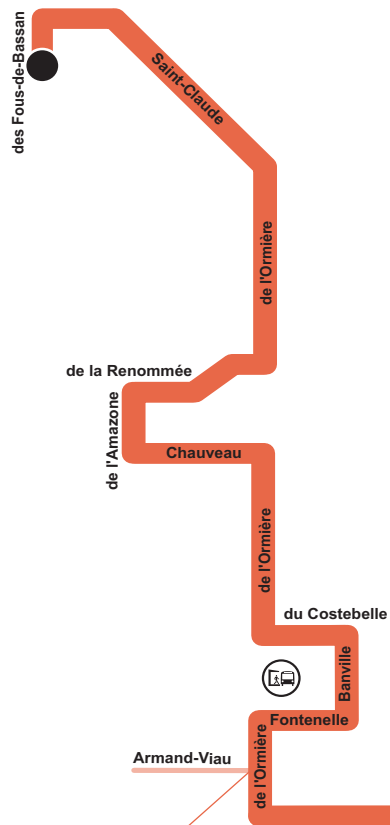

Neufchâtel

Dernière montée le matin et 1^{re} descente le soir : de l'Ormière / Armand-Viau

Service offert du lundi au vendredi Montées et descentes limitées	
	PARC-O-BUS Carrefour Les Saules
	Lieu de correspondance
	Lieu public
	Point de départ et d'arrivée
● ● ● Consultez l'horaire pour connaître les heures de service de ce secteur.	

1^{re} descente le matin et dernière montée le soir : Station Parc Victoria

● 1, 3, 4, 9, 18, 28, 29, 36, 64, 74, 80, 84, 85, 86, 800, 801

● 3, 11, 25, 28, 800, 801, 807