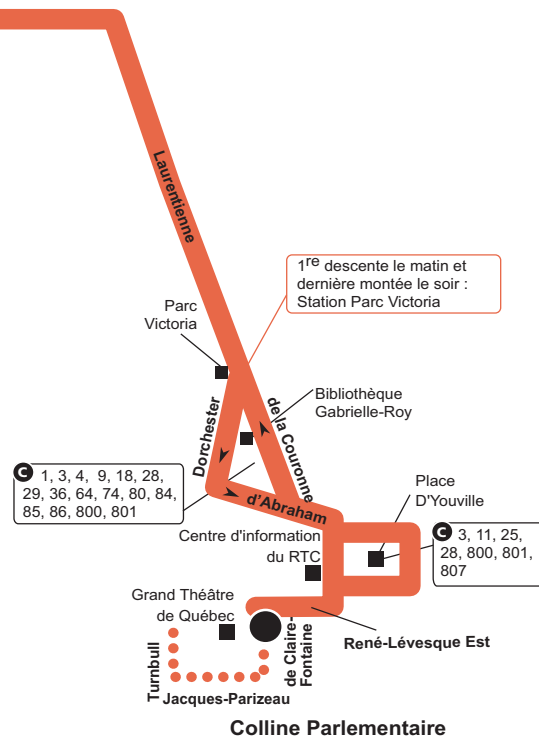

Neufchâtel

Dernière montée le matin et 1^{re} descente le soir : de l'Ormière / Armand-Viau

Service offert du lundi au vendredi Montées et descentes limitées	
	PARC-O-BUS Carrefour Les Saules
	Lieu de correspondance
	Lieu public
	Point de départ et d'arrivée
● ● ● Consultez l'horaire pour connaître les heures de service de ce secteur.	

1^{re} descente le matin et dernière montée le soir : Station Parc Victoria

● 1, 3, 4, 9, 18, 28, 29, 36, 64, 74, 80, 84, 85, 86, 800, 801

● 3, 11, 25, 28, 800, 801, 807