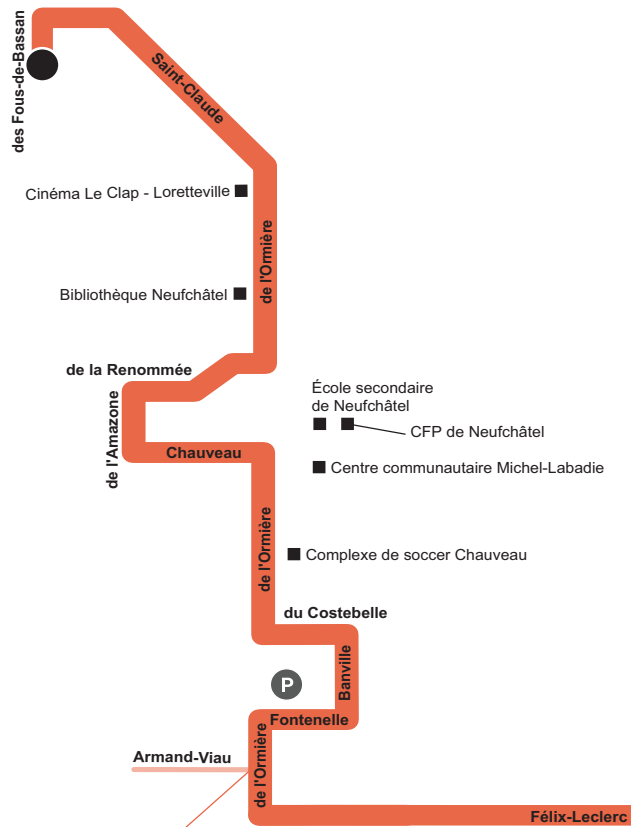

## Neufchâtel

Dernière montée le matin et 1<sup>re</sup> descente le soir : de l'Ormière / Armand-Viau

## Montées et descentes limitées

**àVélo**  
 V1 La Fabrique  
 V2 Grand Théâtre  
 V3 Place D'Youville

**P** **PARC-O-BUS**  
 Carrefour Les Saules

**C** Lieu de correspondance

■ Lieu public

● Point de départ et d'arrivée

● ● ● Consultez l'horaire pour connaître les heures de service de ce secteur.

1<sup>re</sup> descente le matin et dernière montée le soir : Station Parc Victoria