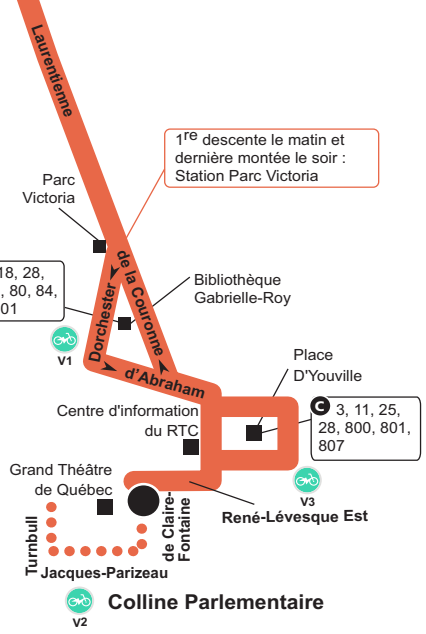

## Neufchâtel

Dernière montée le matin et 1<sup>re</sup> descente le soir : de l'Ormière / Armand-Viau

## Montées et descentes limitées

**àVélo**  
 V1 La Fabrique  
 V2 Grand Théâtre  
 V3 Place D'Youville

**P** **PARC-O-BUS**  
 Carrefour Les Saules

**C** Lieu de correspondance

■ Lieu public

● Point de départ et d'arrivée

● ● ● Consultez l'horaire pour connaître les heures de service de ce secteur.

1<sup>re</sup> descente le matin et dernière montée le soir : Station Parc Victoria