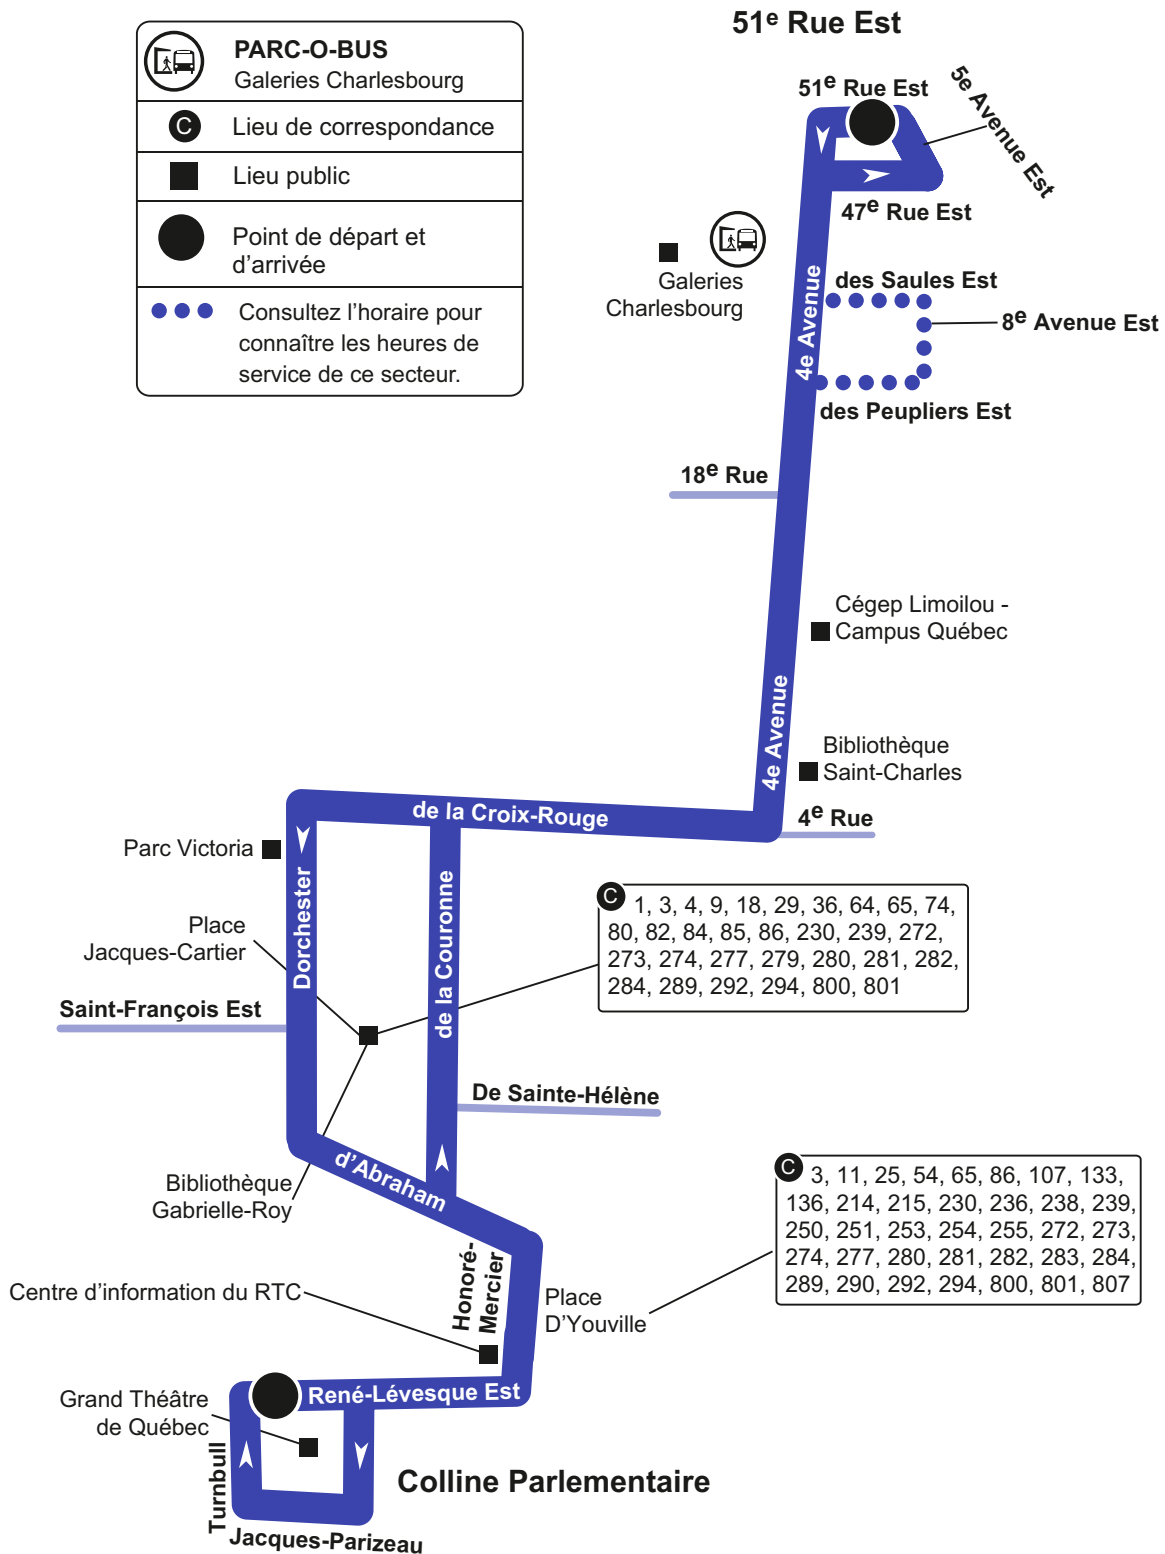

# Parcours 28

À compter du 29 février 2020

	<b>PARC-O-BUS</b> Galeries Charlesbourg
	Lieu de correspondance
	Lieu public
	Point de départ et d'arrivée
	Consultez l'horaire pour connaître les heures de service de ce secteur.

✆ 418 627-2511 📠 SMS : 72511 🌐 rtcquebec.ca

📘 facebook.com/rtcqc 🐦 twitter.com/rtcquebec