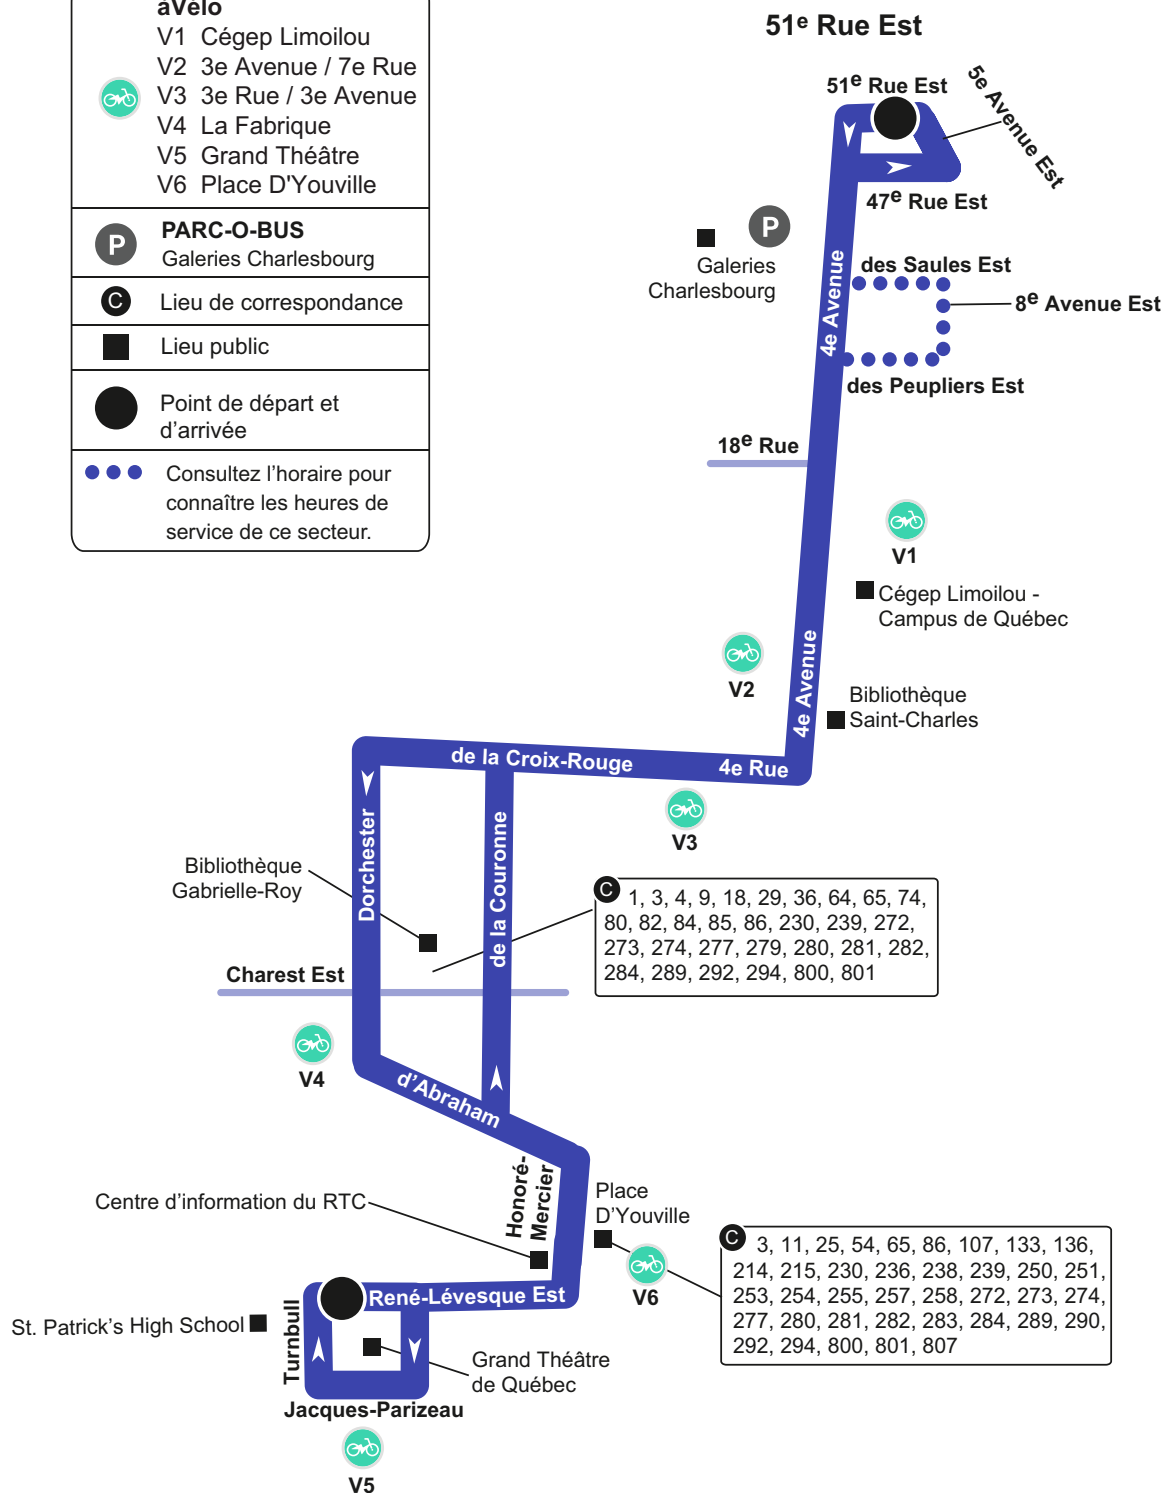

Parcours 28

À compter du 1er mai 2022

àVélo
V1 Cégep Limoilou
V2 3e Avenue / 7e Rue
V3 3e Rue / 3e Avenue
V4 La Fabrique
V5 Grand Théâtre
V6 Place D'Youville
P PARC-O-BUS Galerias Charlesbourg
C Lieu de correspondance
■ Lieu public
● Point de départ et d'arrivée
●●● Consultez l'horaire pour connaître les heures de service de ce secteur.

C 1, 3, 4, 9, 18, 29, 36, 64, 65, 74, 80, 82, 84, 85, 86, 230, 239, 272, 273, 274, 277, 279, 280, 281, 282, 284, 289, 292, 294, 800, 801

C 3, 11, 25, 54, 65, 86, 107, 133, 136, 214, 215, 230, 236, 238, 239, 250, 251, 253, 254, 255, 257, 258, 272, 273, 274, 277, 280, 281, 282, 283, 284, 289, 290, 292, 294, 800, 801, 807