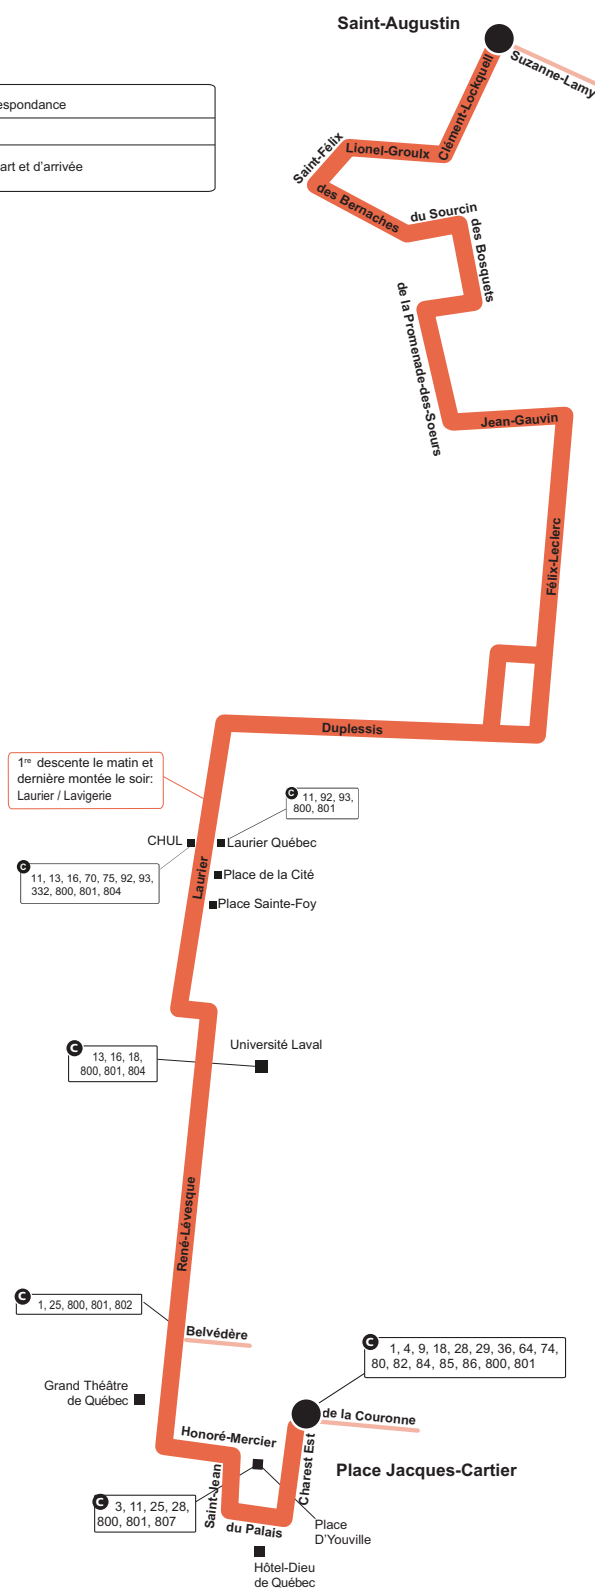

eXpress 294

À compter du 29 février 2020

	Lieu de correspondance
	Lieu public
	Point de départ et d'arrivée

✎ 418 627-2511 📱 SMS : 72511 🌐 rtcquebec.ca

📘 facebook.com/rtcqc 🐦 twitter.com/rtcquebec