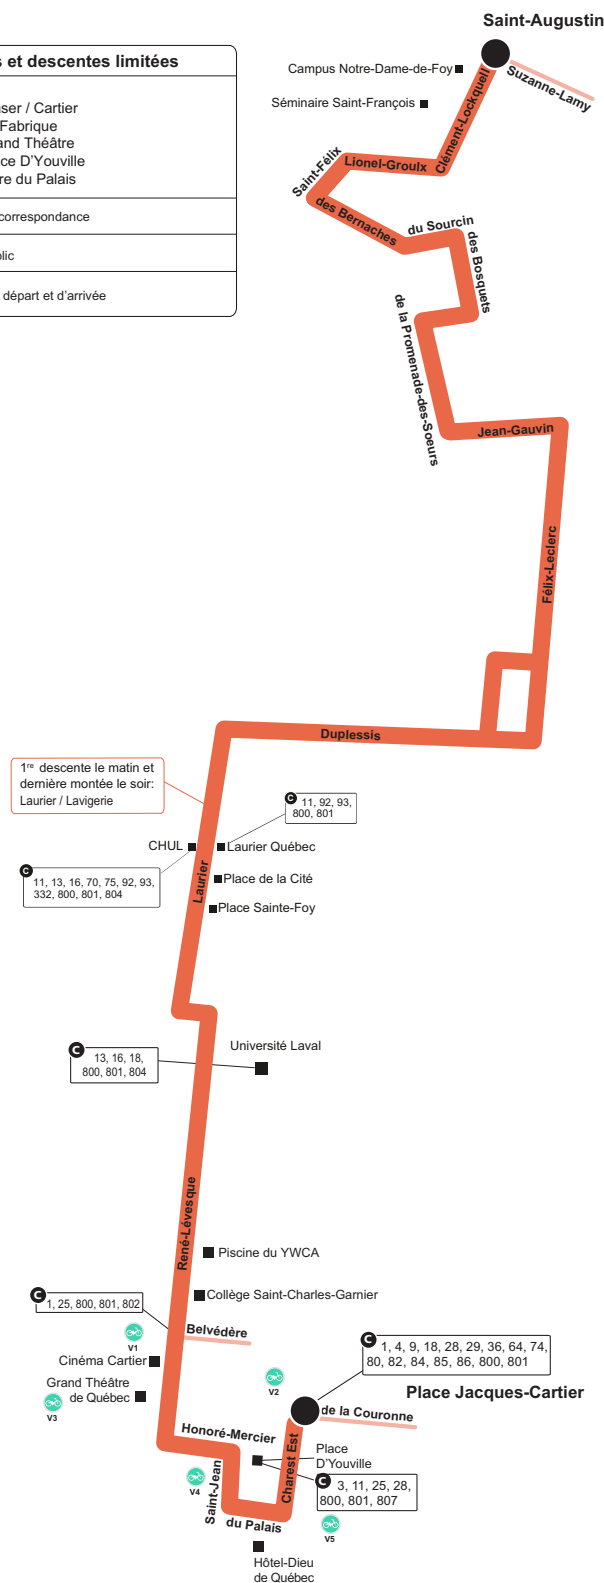

Montées et descentes limitées	
à Vélo	
V1 Fraser / Cartier	
V2 La Fabrique	
V3 Grand Théâtre	
V4 Place D'Youville	
V5 Gare du Palais	
	Lieu de correspondance
	Lieu public
	Point de départ et d'arrivée

1<sup>re</sup> descente le matin et dernière montée le soir:  
Laurier / Lavigerie

11, 13, 16, 70, 75, 92, 93, 332, 800, 801, 804

11, 92, 93, 800, 801

13, 16, 18, 800, 801, 804

1, 25, 800, 801, 802

1, 4, 9, 18, 28, 29, 36, 64, 74, 80, 82, 84, 85, 86, 800, 801

3, 11, 25, 28, 800, 801, 807