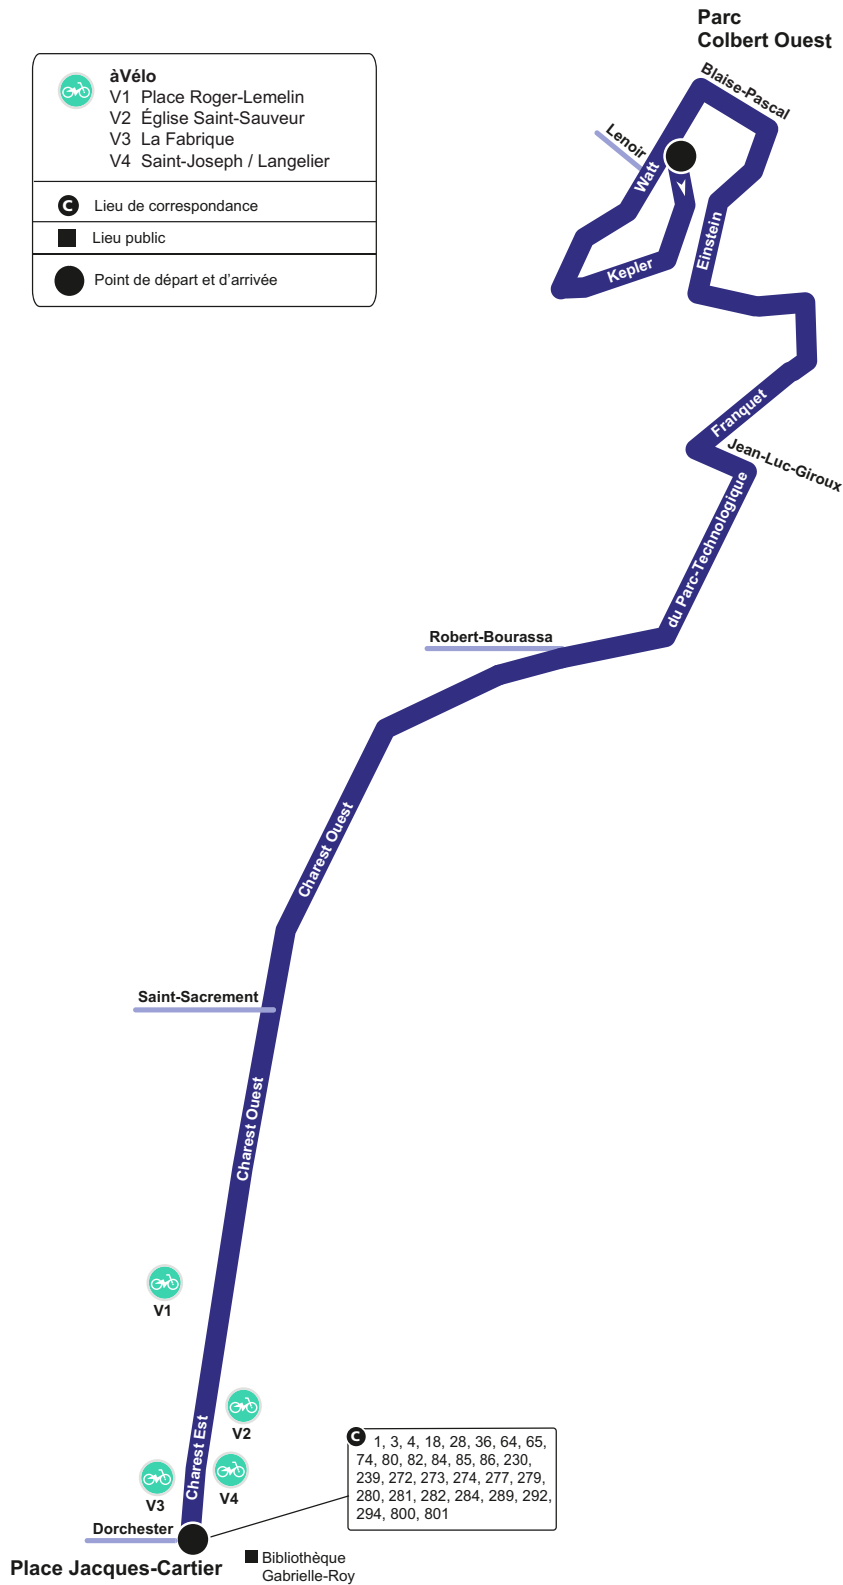

Parcours 29

À compter du 20 août 2022

	à Vélo V1 Place Roger-Lemelin V2 Église Saint-Sauveur V3 La Fabrique V4 Saint-Joseph / Langelier
	Lieu de correspondance
	Lieu public
	Point de départ et d'arrivée

✂ 418 627-2511 📠 SMS : 72511 🌐 rtcquebec.ca

📘 facebook.com/rtcqc 🐦 twitter.com/rtcquebec