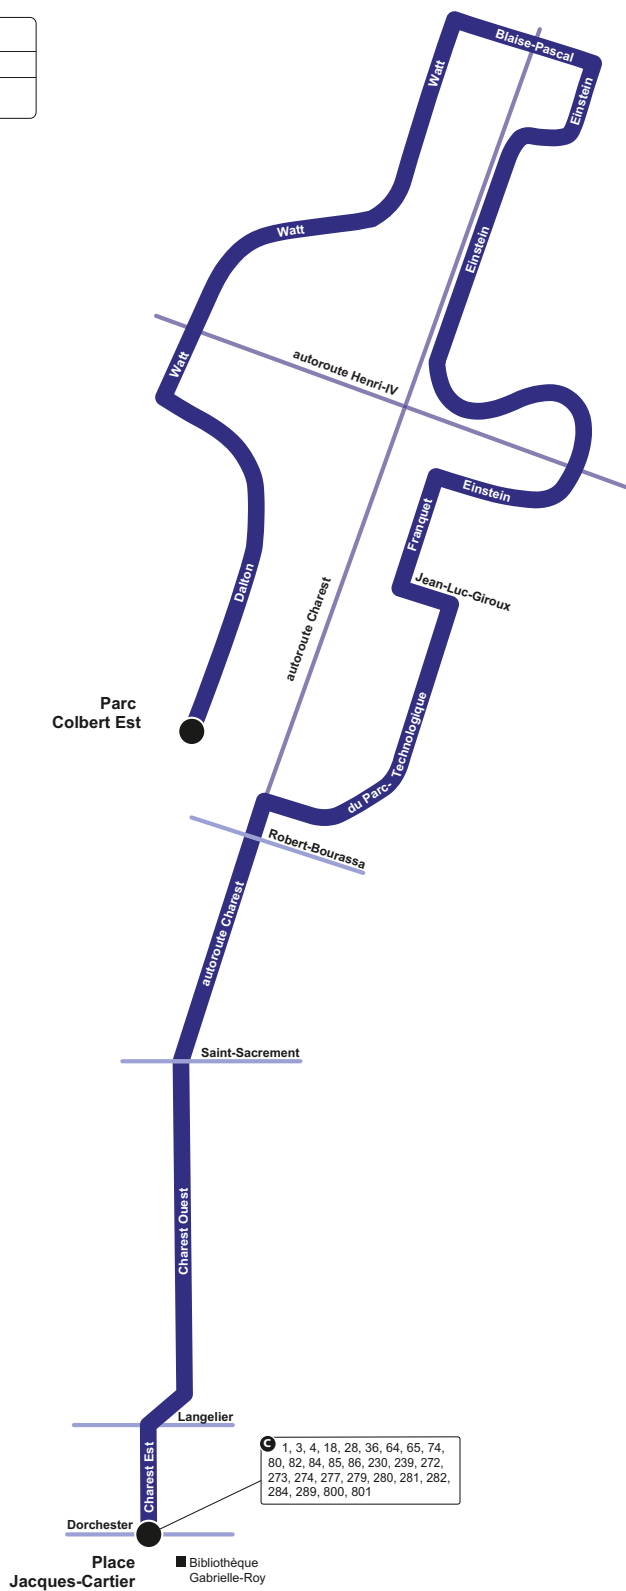

Parcours 29

À compter du 31 août 2024

| | |
|--|------------------------------|
| | Lieu de correspondance |
| | Lieu public |
| | Point de départ et d'arrivée |

✎ 418 627-2511 📱 SMS : 72511 🌐 rtcquebec.ca

📘 facebook.com/rtcqc 🐦 twitter.com/rtcquebec