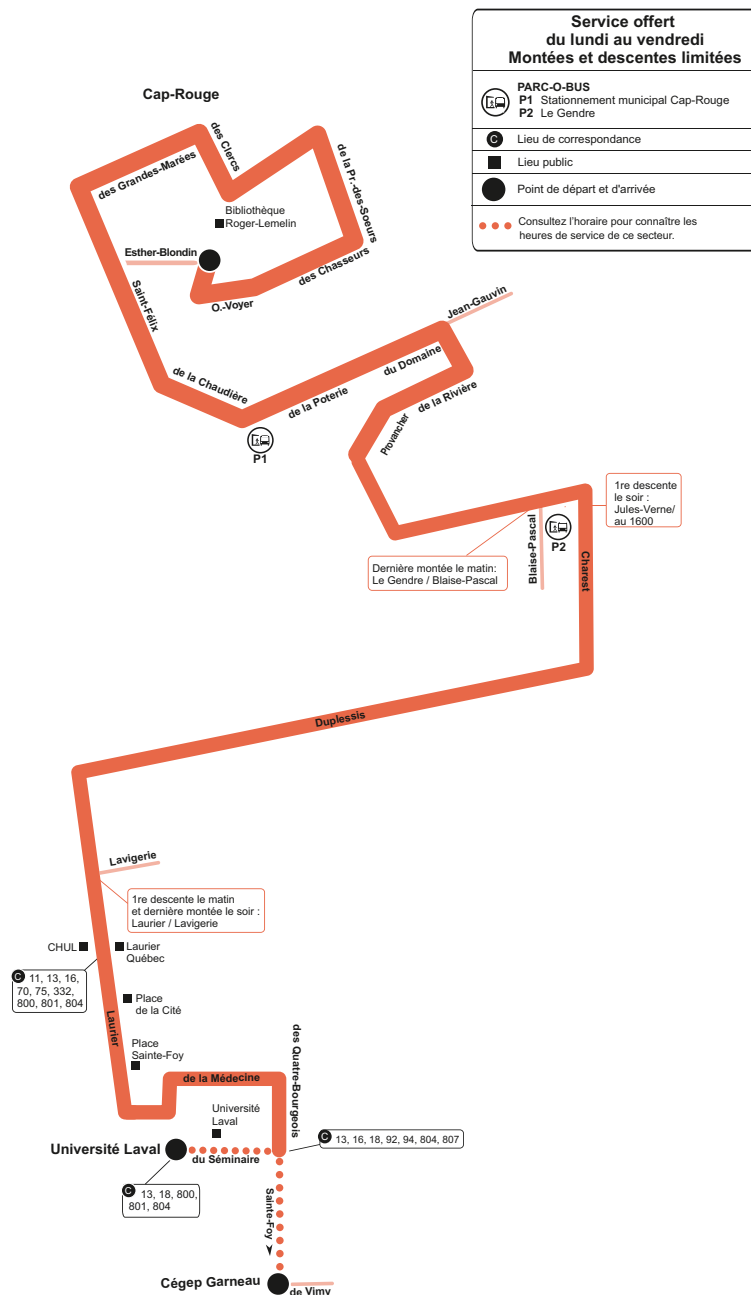

# eXpress 315

À compter du 18 juin 2022

✆ 418 627-2511 📱 SMS : 72511 🌐 rtcquebec.ca

📘 facebook.com/rtcqc 🐦 twitter.com/rtcquebec