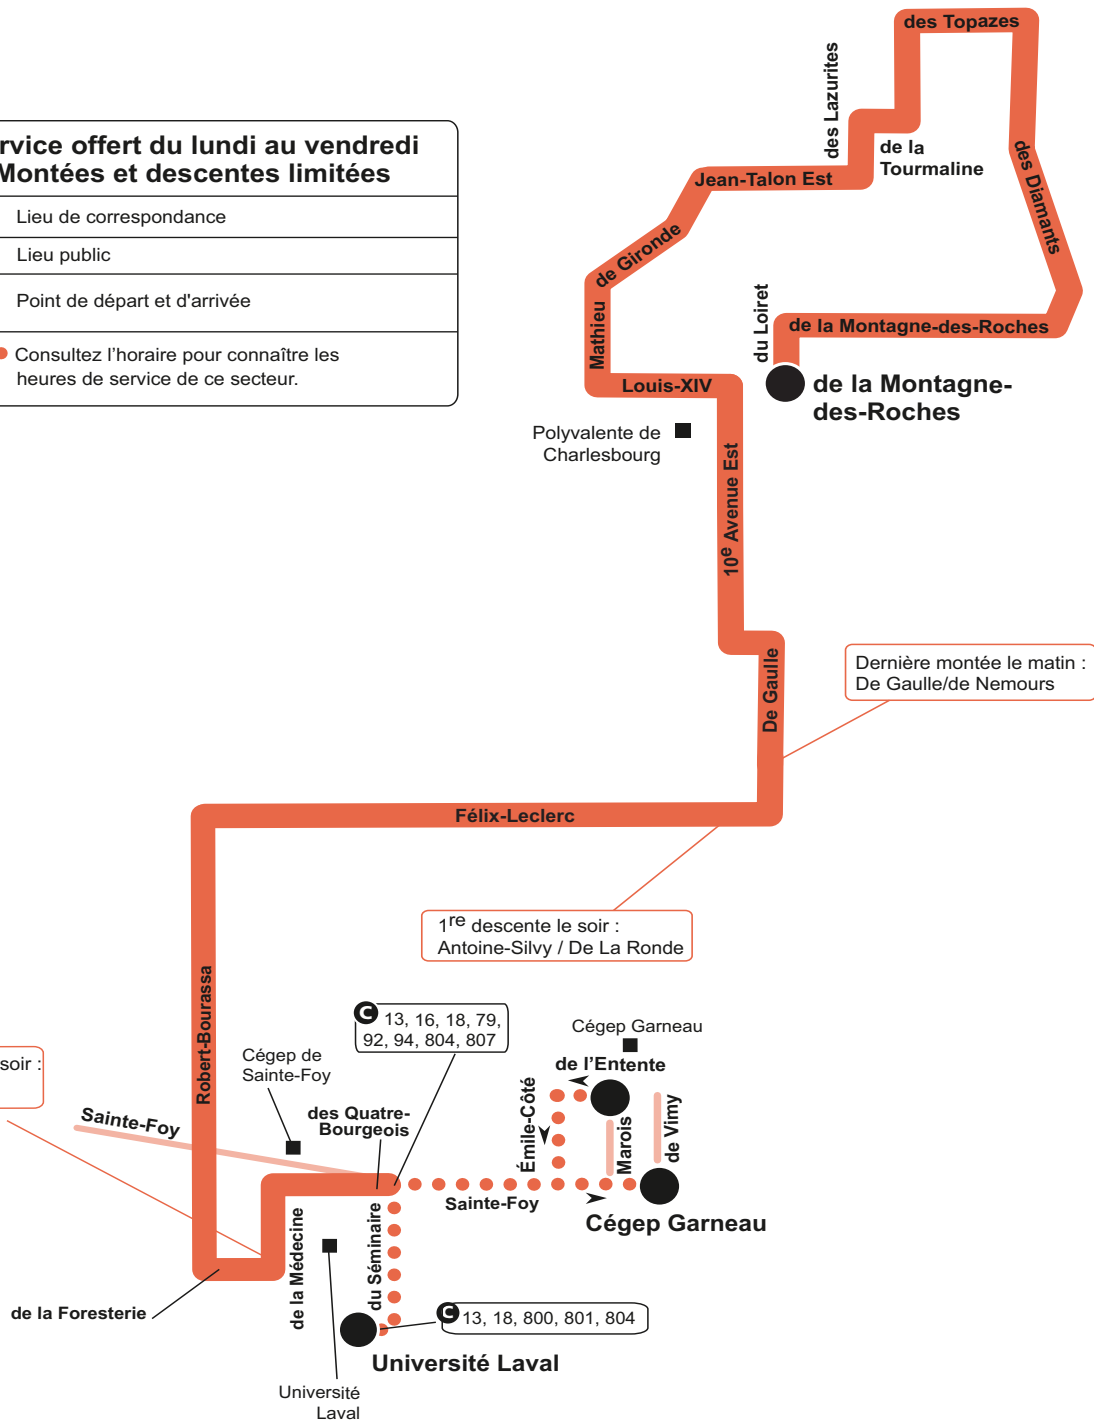

Service offert du lundi au vendredi Montées et descentes limitées	
	Lieu de correspondance
	Lieu public
	Point de départ et d'arrivée
	Consultez l'horaire pour connaître les heures de service de ce secteur.

1^{re} descente le matin et dernière montée le soir : de la Forêt / de la Médecine

1^{re} descente le soir : Antoine-Silvy / De La Ronde

Dernière montée le matin : De Gaulle/de Nemours

13, 16, 18, 79, 92, 94, 804, 807

13, 18, 800, 801, 804