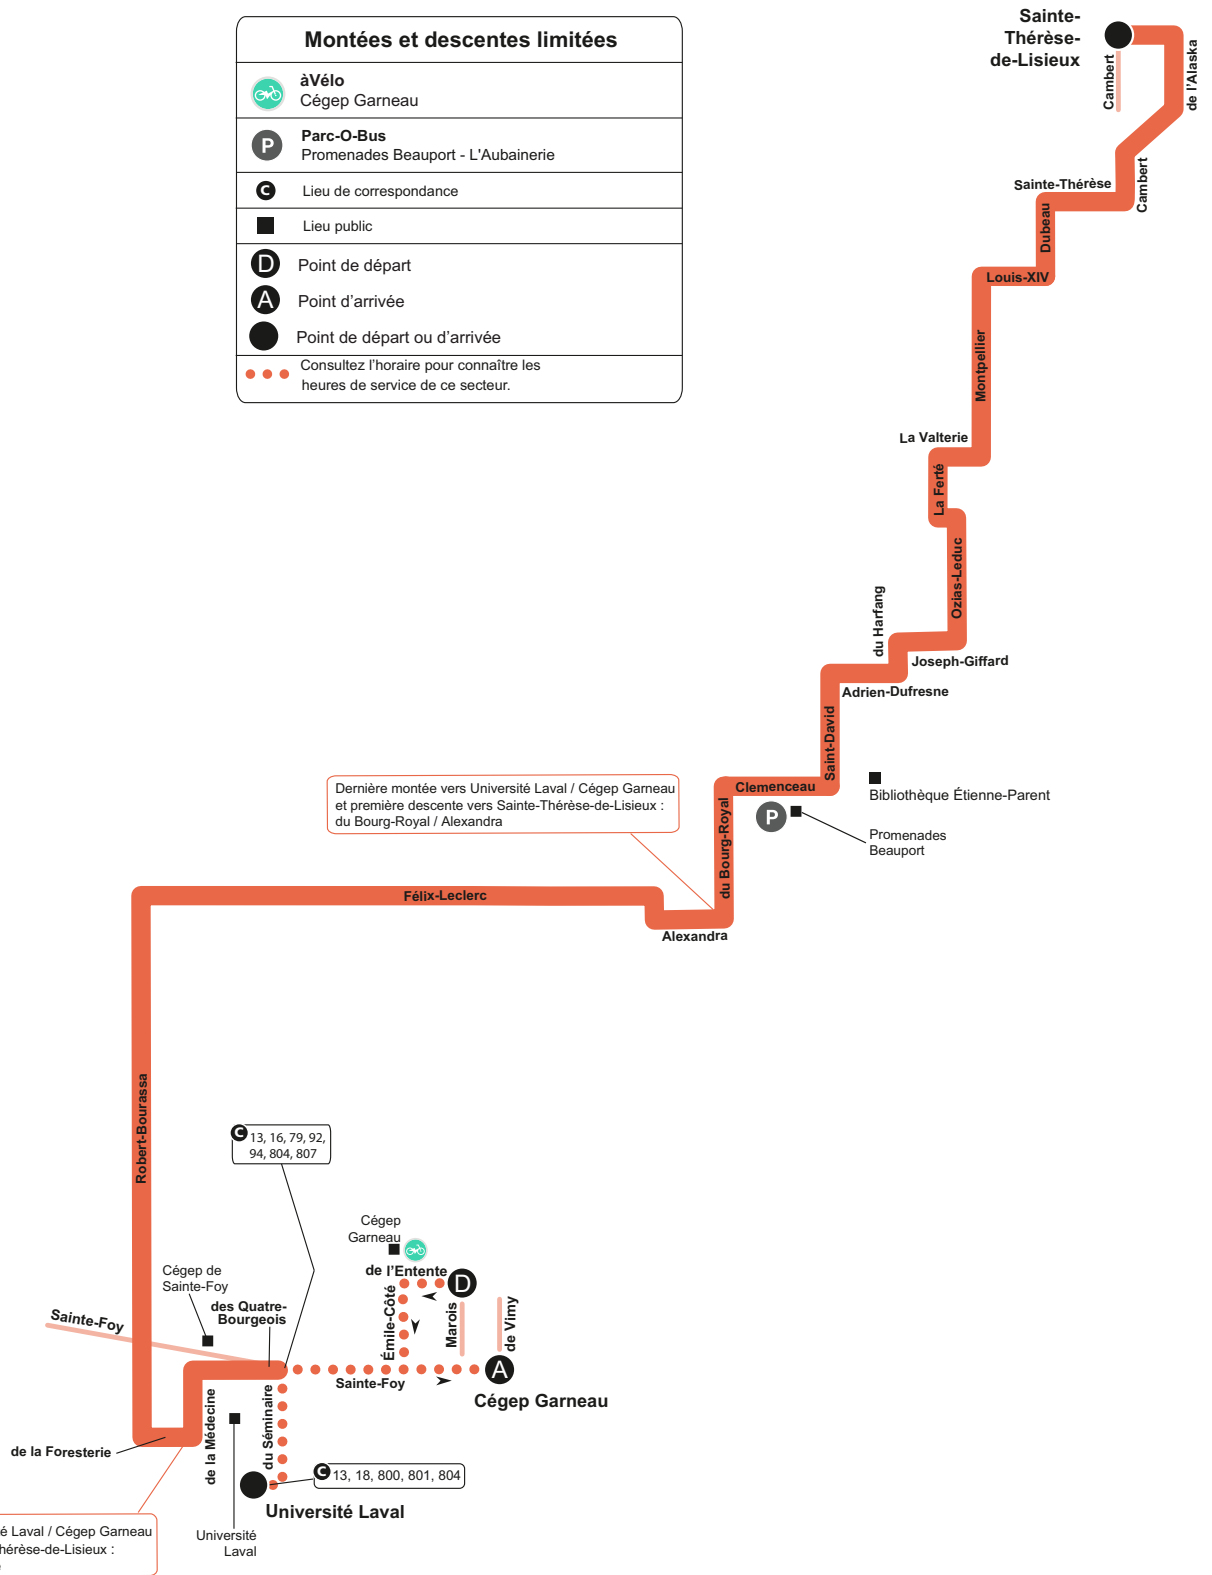

Montées et descentes limitées	
	àVélo Cégep Garneau
	Parc-O-Bus Promenades Beauport - L'Aubainerie
	Lieu de correspondance
	Lieu public
	Point de départ
	Point d'arrivée
	Point de départ ou d'arrivée
	Consultez l'horaire pour connaître les heures de service de ce secteur.

Première descente vers Université Laval / Cégep Garneau et dernière montée vers Sainte-Thérèse-de-Lisieux : de la Foresterie / de la Médecine

Dernière montée vers Université Laval / Cégep Garneau et première descente vers Sainte-Thérèse-de-Lisieux : du Bourg-Royal / Alexandra