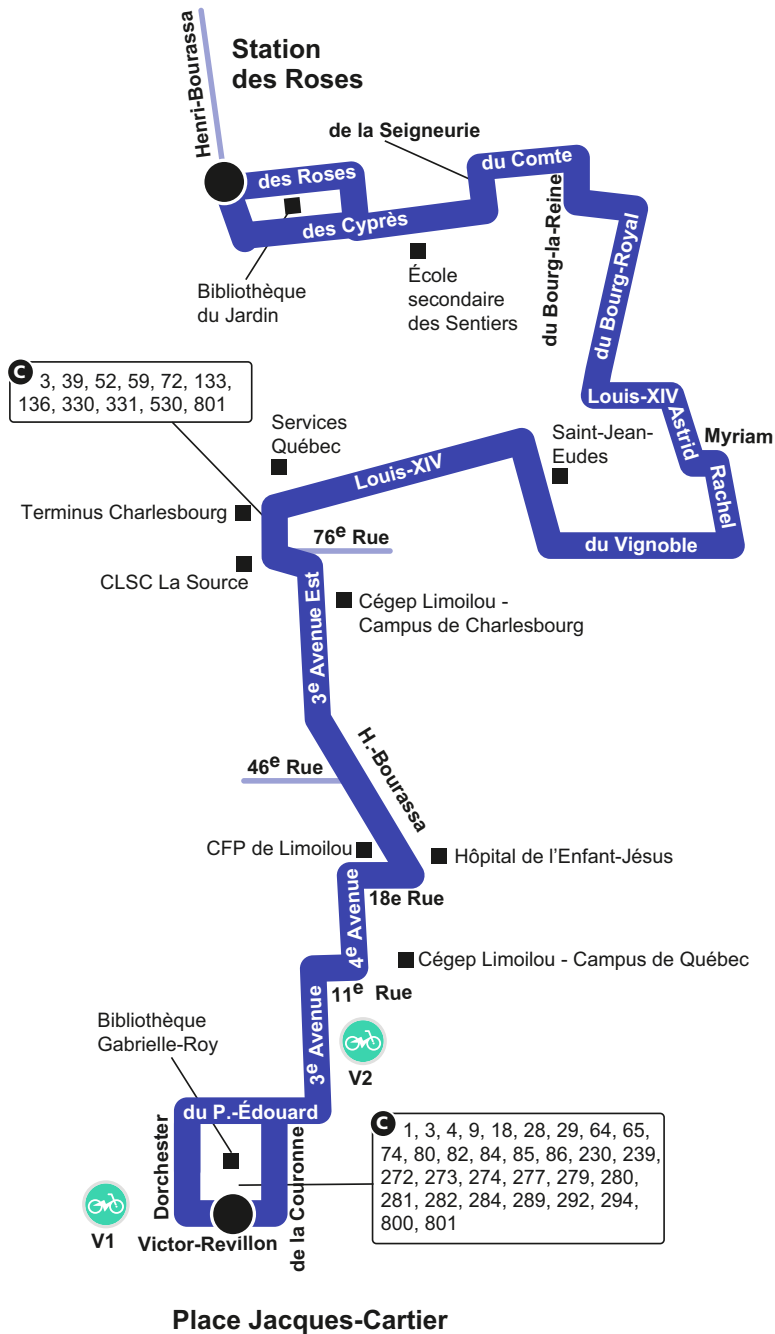

Parcours 36

À compter du 1er mai 2022

| | |
|--|---|
| | àVélo V1 La Fabrique V2 3e Avenue / 7e Rue |
| | Lieu de correspondance |
| | Lieu public |
| | Point de départ et d'arrivée |

✆ 418 627-2511 📠 SMS : 72511 🌐 rtcquebec.ca