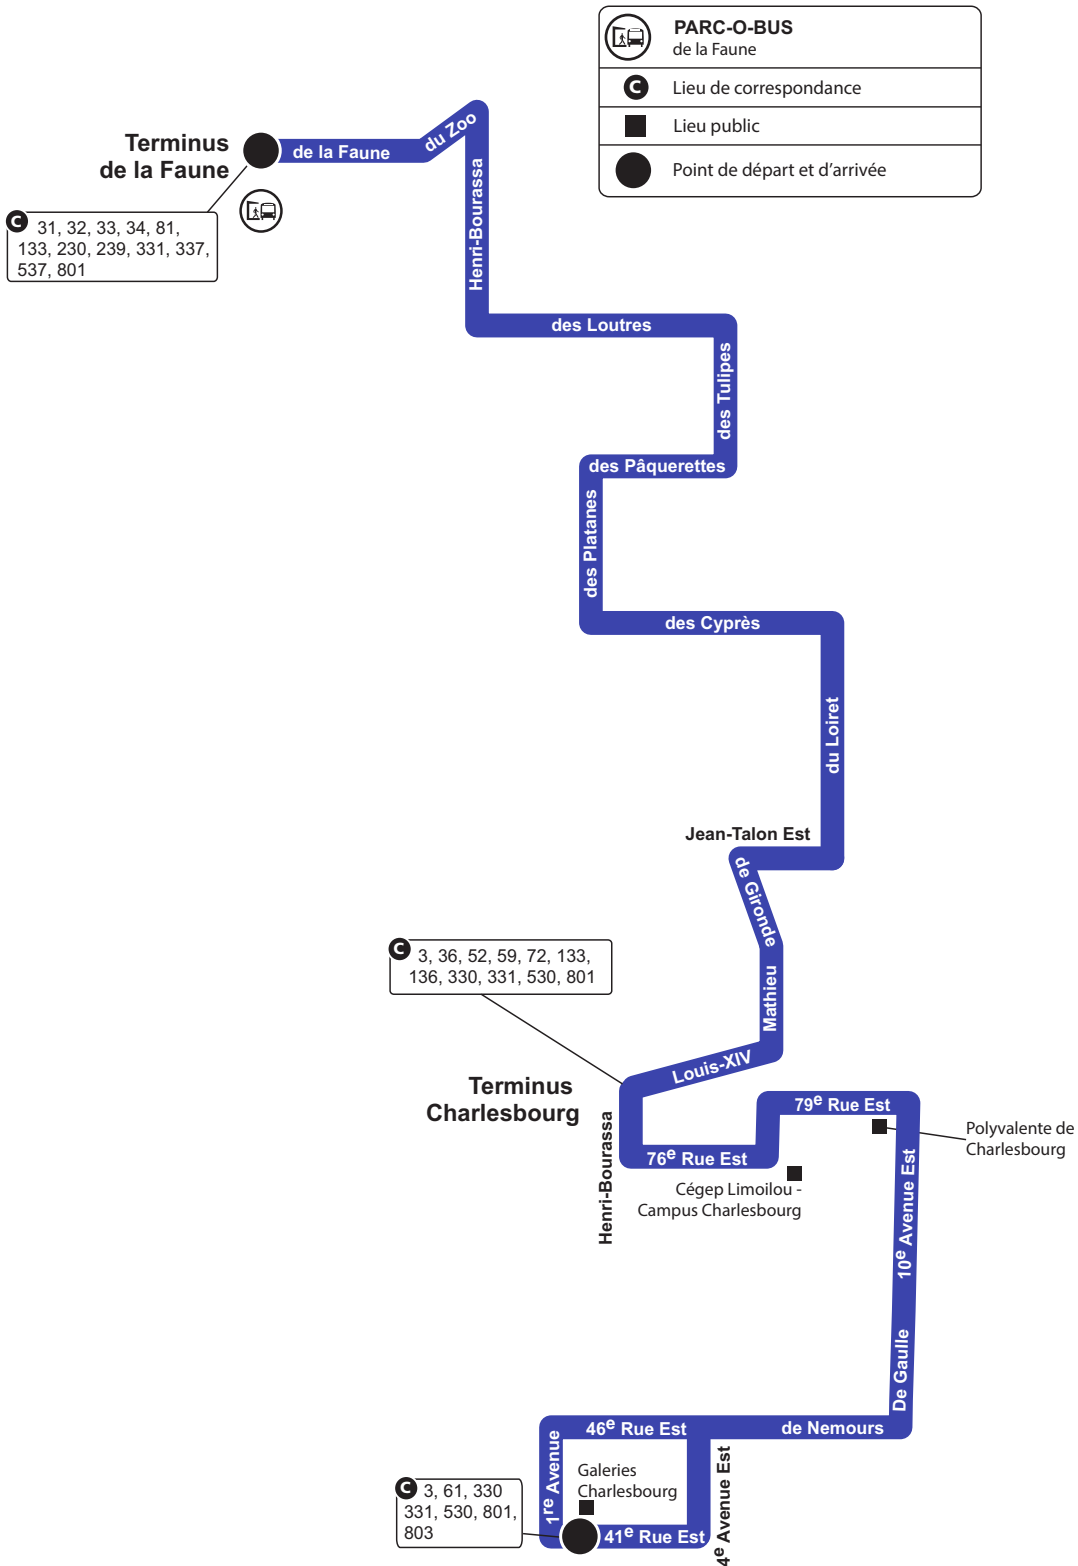

Parcours 39

À compter du 20 juin 2020

📞 418 627-2511 📱 SMS : 72511 🌐 rtcquebec.ca

📘 [facebook.com/rtcqc](https://www.facebook.com/rtcqc) 🐦 twitter.com/rtcquebec