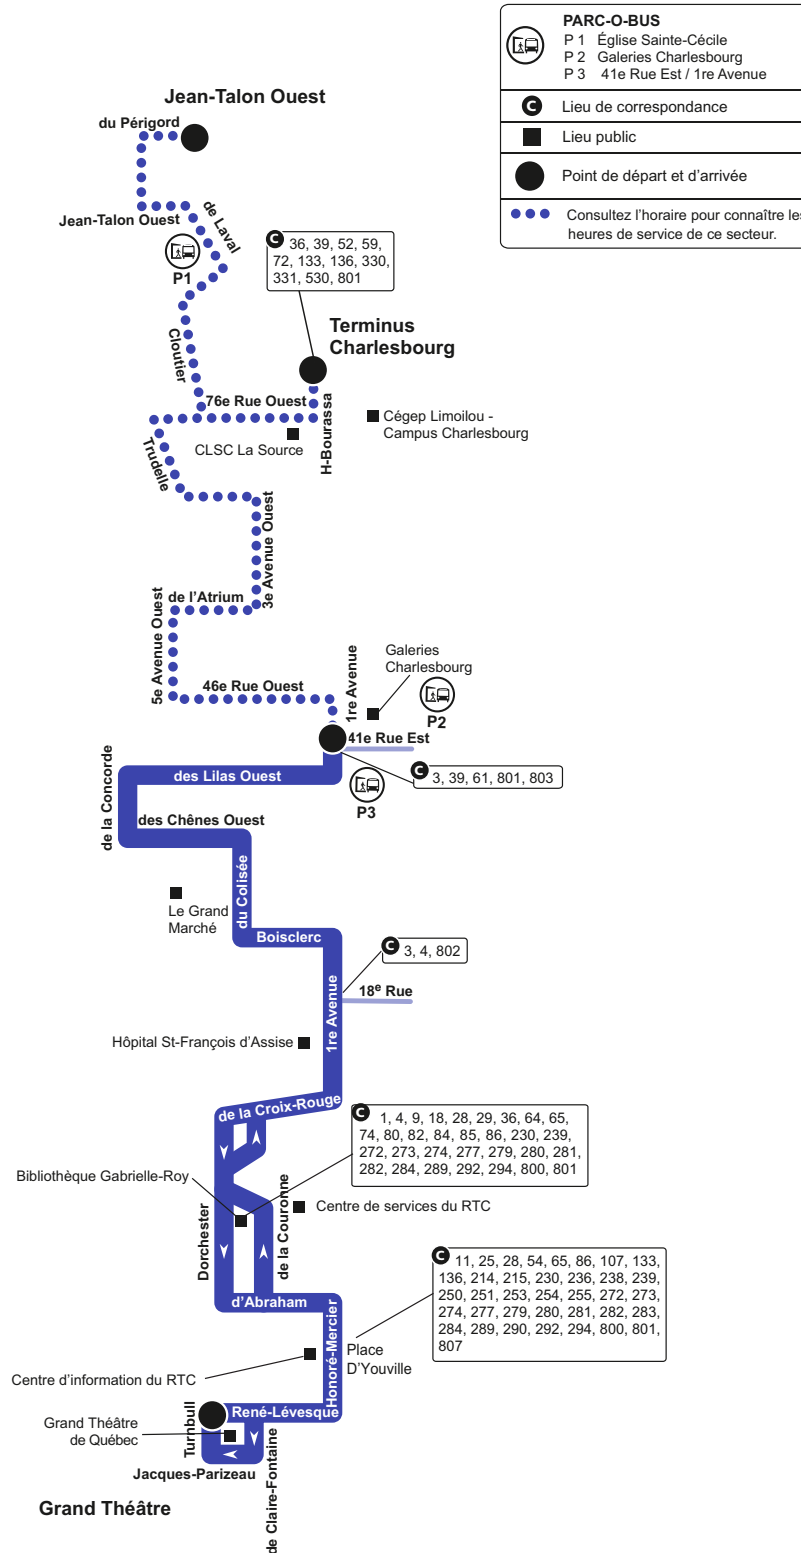

# Parcours 3

À compter du 29 février 2020

☎ 418 627-2511 📠 SMS : 72511 🌐 rtcquebec.ca

📘 facebook.com/rtcqc 🐦 twitter.com/rtcquebec