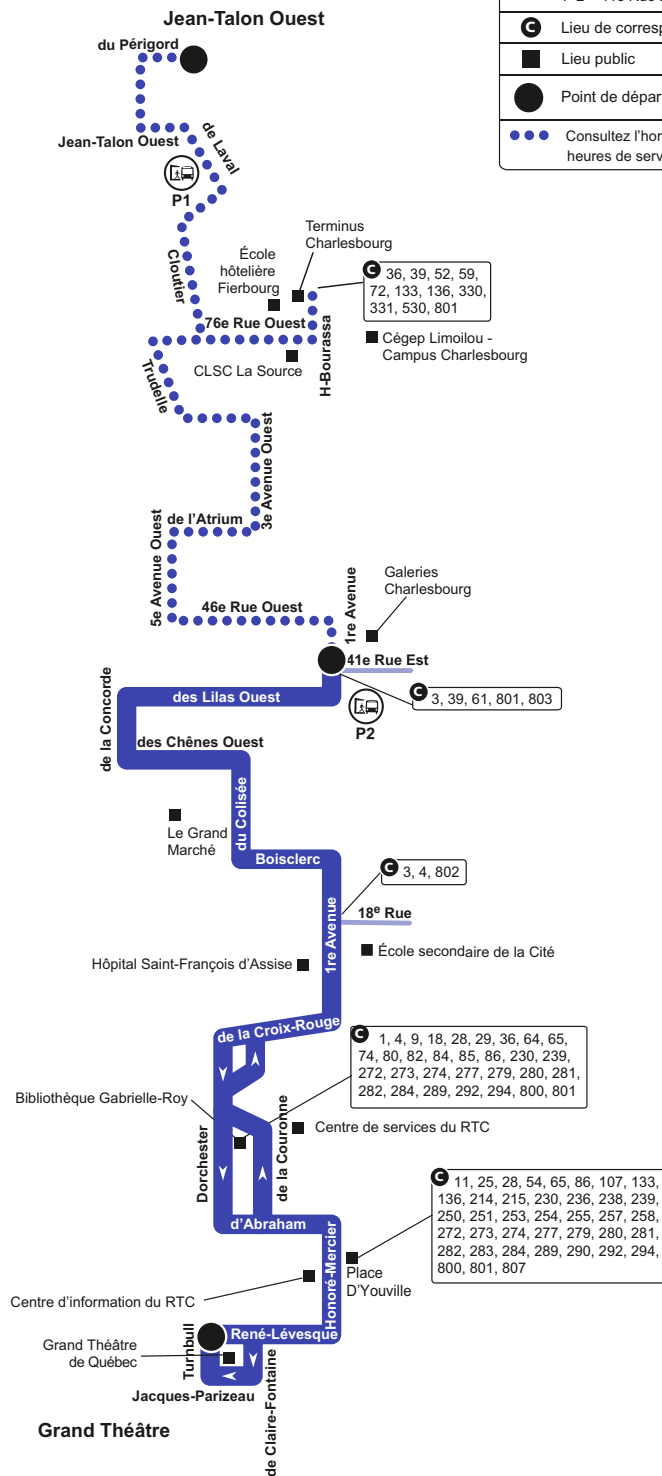

# Parcours 3

À compter du 21 août 2021

	<b>PARC-O-BUS</b> P 1 Église Sainte-Cécile P 2 41e Rue Est / 1re Avenue
	Lieu de correspondance
	Lieu public
	Point de départ et d'arrivée
	Consultez l'horaire pour connaître les heures de service de ce secteur.

✆ 418 627-2511 📠 SMS : 72511 🌐 rtcquebec.ca

📘 facebook.com/rtcqc 🐦 twitter.com/rtcquebec