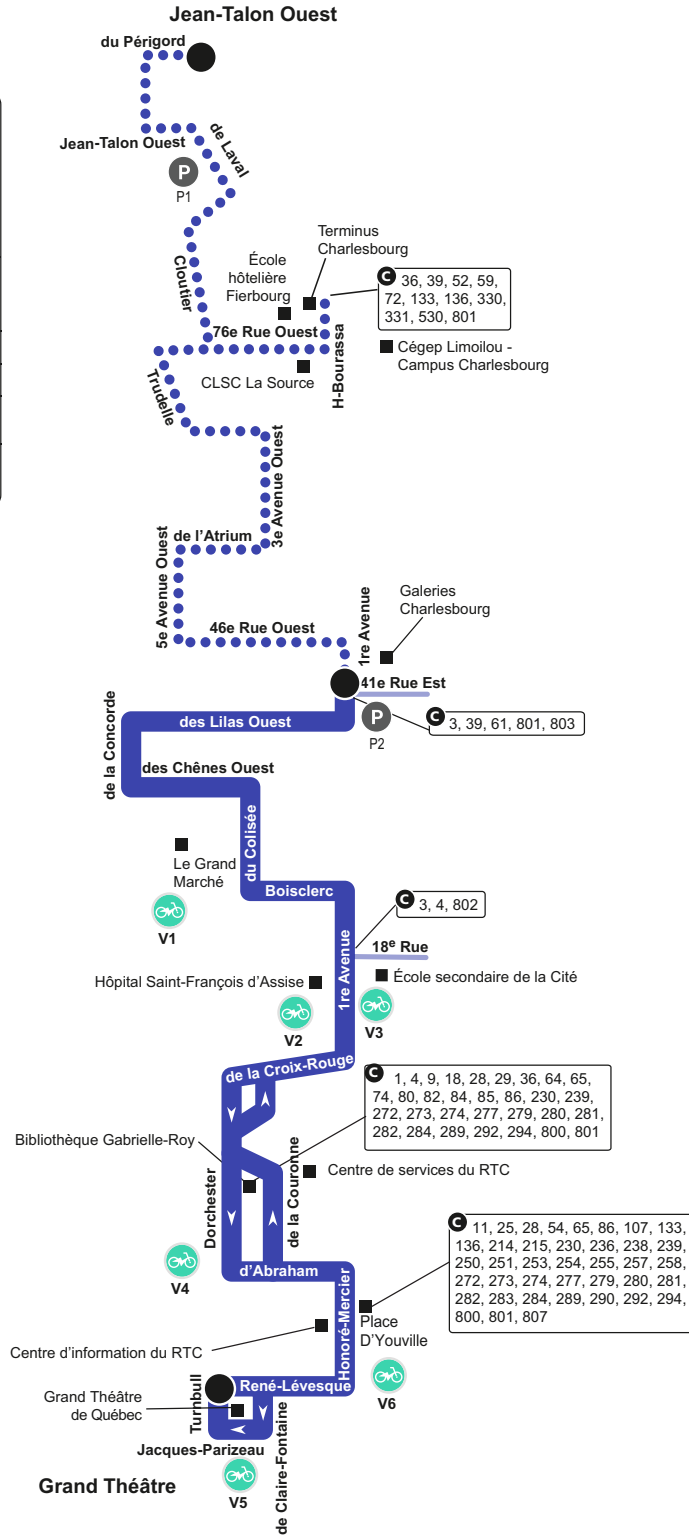

Parcours 3

À compter du 1er mai 2022

	àVélo V1 Grand Marché V2 Parc de l'Anse-à-Cartier V3 13e Rue / 1re Avenue V4 La Fabrique V5 Grand Théâtre V6 Place D'Youville
	PARC-O-BUS P 1 Église Sainte-Cécile P 2 41e Rue Est / 1re Avenue
	Lieu de correspondance
	Lieu public
	Point de départ et d'arrivée
	Consultez l'horaire pour connaître les heures de service de ce secteur.

418 627-2511 SMS : 72511 rtcquebec.ca

facebook.com/rtcqc twitter.com/rtcquebec