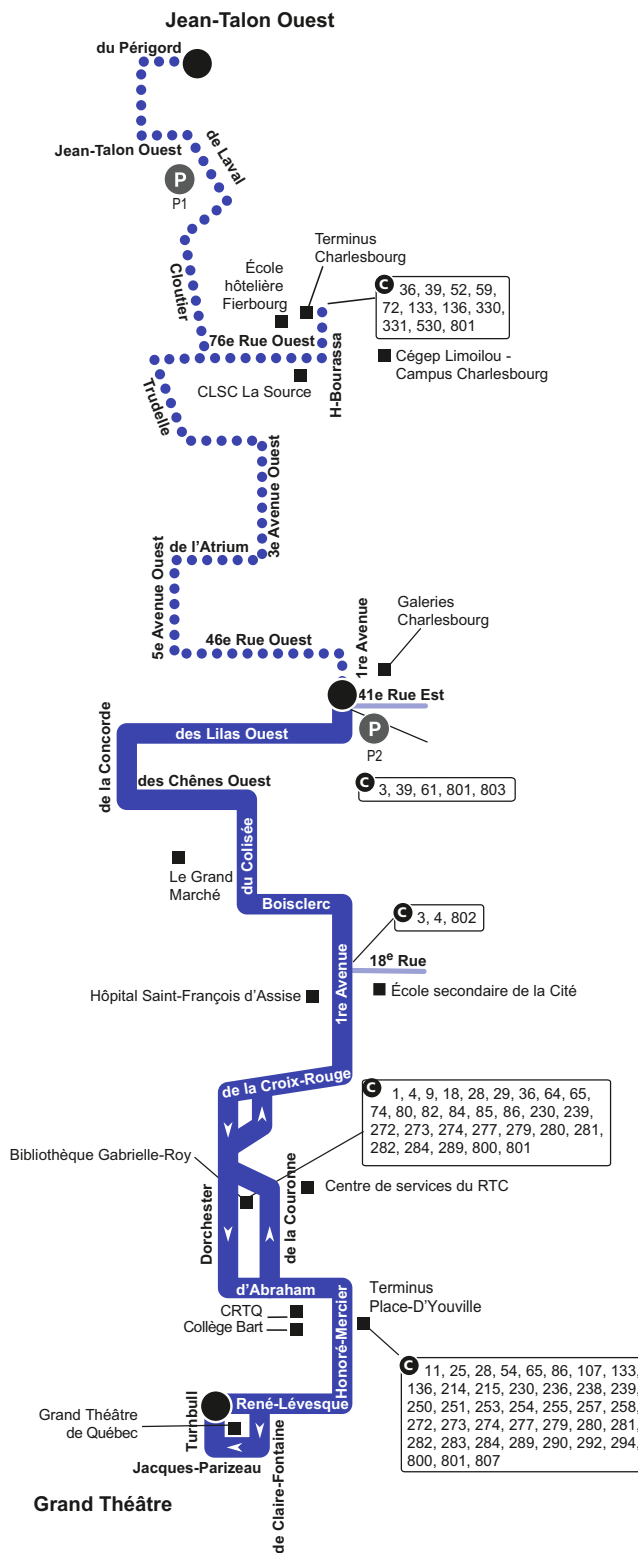

# Parcours 3

À compter du 31 août 2024

<b>P</b>	<b>PARC-O-BUS</b> P 1 Église Sainte-Cécile P 2 41e Rue Est / 1re Avenue
<b>C</b>	Lieu de correspondance
<b>■</b>	Lieu public
<b>●</b>	Point de départ et d'arrivée
<b>●●●</b>	Consultez l'horaire pour connaître les heures de service de ce secteur.

✎ 418 627-2511 📱 SMS : 72511 🌐 rtcquebec.ca

📘 facebook.com/rtcqc 🐦 twitter.com/rtcquebec