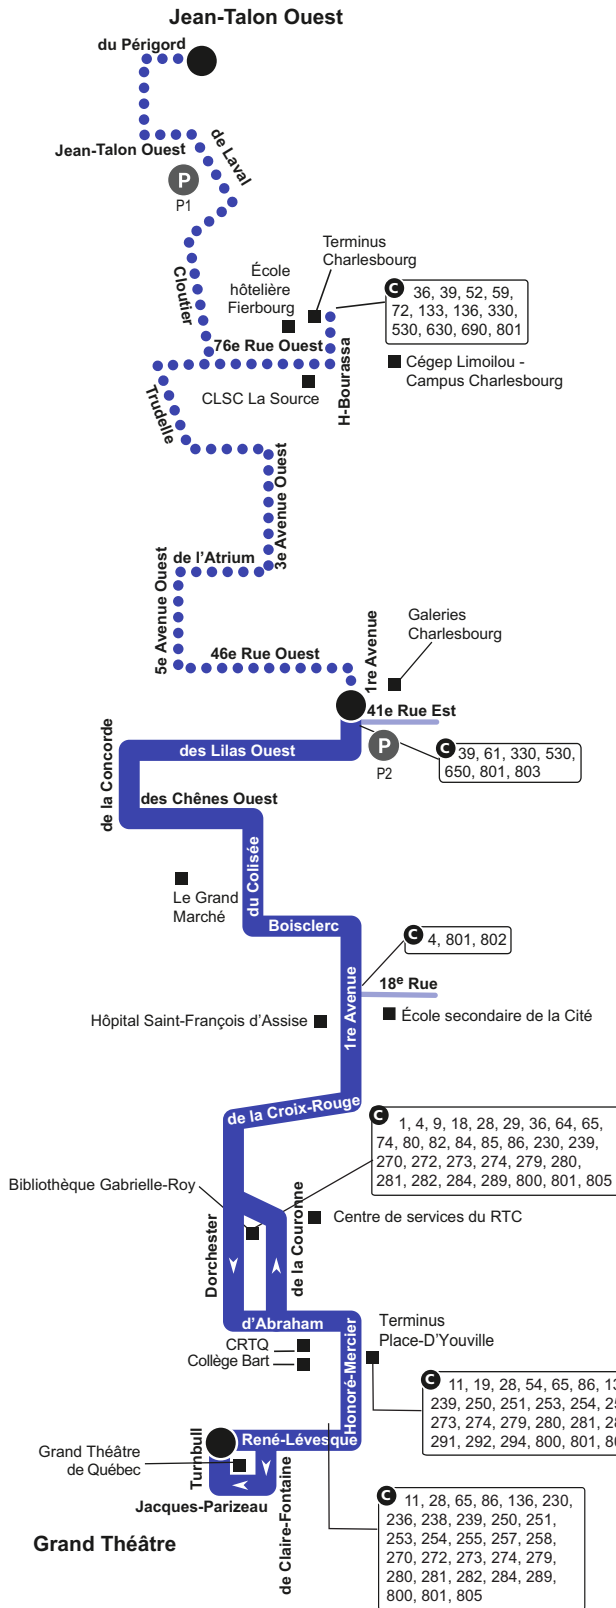

# Parcours 3

À compter du 21 mars 2026

<b>P</b>	<b>PARC-O-BUS</b> P 1 Église Sainte-Cécile P 2 41 <sup>e</sup> Rue Est / 1 <sup>re</sup> Avenue
<b>C</b>	Lieu de correspondance
■	Lieu public
●	Point de départ et d'arrivée
●●●	Consultez l'horaire pour connaître les heures de service de ce secteur.

36, 39, 52, 59, 72, 133, 136, 330, 530, 630, 690, 801

39, 61, 330, 530, 650, 801, 803

4, 801, 802

1, 4, 9, 18, 28, 29, 36, 64, 65, 74, 80, 82, 84, 85, 86, 230, 239, 270, 272, 273, 274, 279, 280, 281, 282, 284, 289, 800, 801, 805

11, 19, 28, 54, 65, 86, 133, 136, 230, 236, 238, 239, 250, 251, 253, 254, 255, 257, 258, 270, 272, 273, 274, 279, 280, 281, 282, 283, 284, 289, 290, 291, 292, 294, 800, 801, 805, 807

11, 28, 65, 86, 136, 230, 236, 238, 239, 250, 251, 253, 254, 255, 257, 258, 270, 272, 273, 274, 279, 280, 281, 282, 284, 289, 800, 801, 805