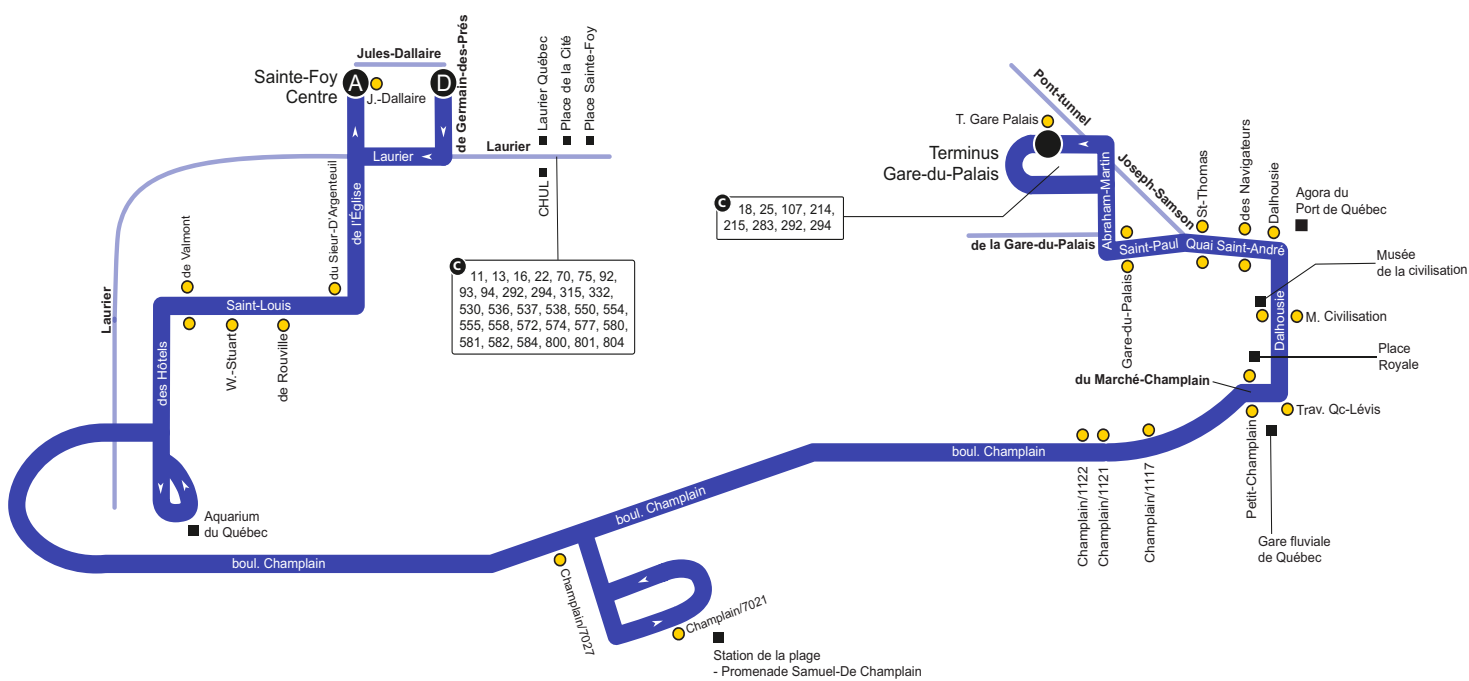

Parcours 400

À compter du 31 août 2024

C	Lieu de correspondance
■	Lieu public
●	Point de départ et d'arrivée
A	Point d'arrivée
D	Point de départ

✎ 418 627-2511 📱 SMS : 72511 🌐 rtcquebec.ca

📘 facebook.com/rtcqc 🐦 twitter.com/rtcquebec