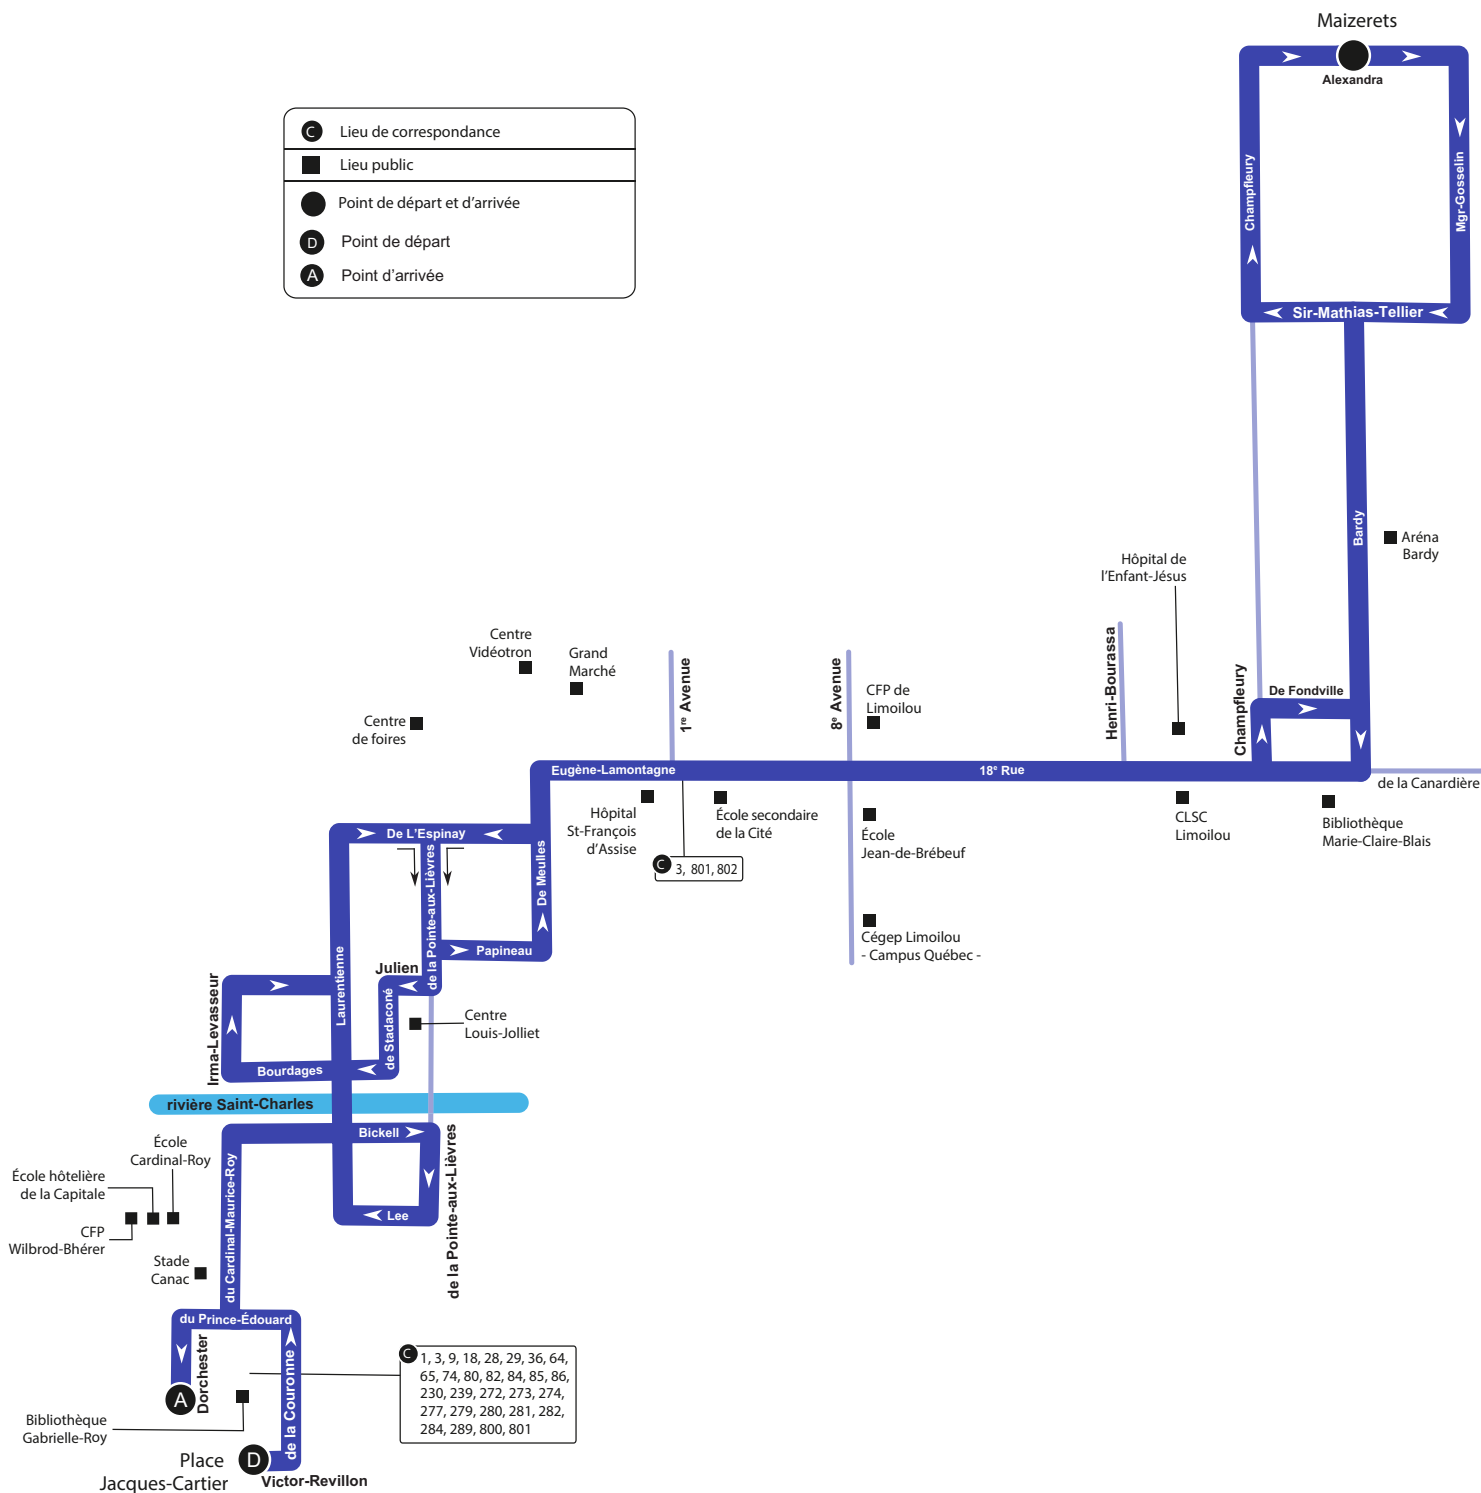

Parcours 4

À compter du 31 août 2024

C	Lieu de correspondance
■	Lieu public
●	Point de départ et d'arrivée
D	Point de départ
A	Point d'arrivée

1, 3, 9, 18, 28, 29, 36, 64, 65, 74, 80, 82, 84, 85, 86, 230, 239, 272, 273, 274, 277, 279, 280, 281, 282, 284, 289, 800, 801

✂ 418 627-2511 📞 SMS : 72511 🌐 rtcquebec.ca

📘 facebook.com/rtcqc 🐦 twitter.com/rtcquebec