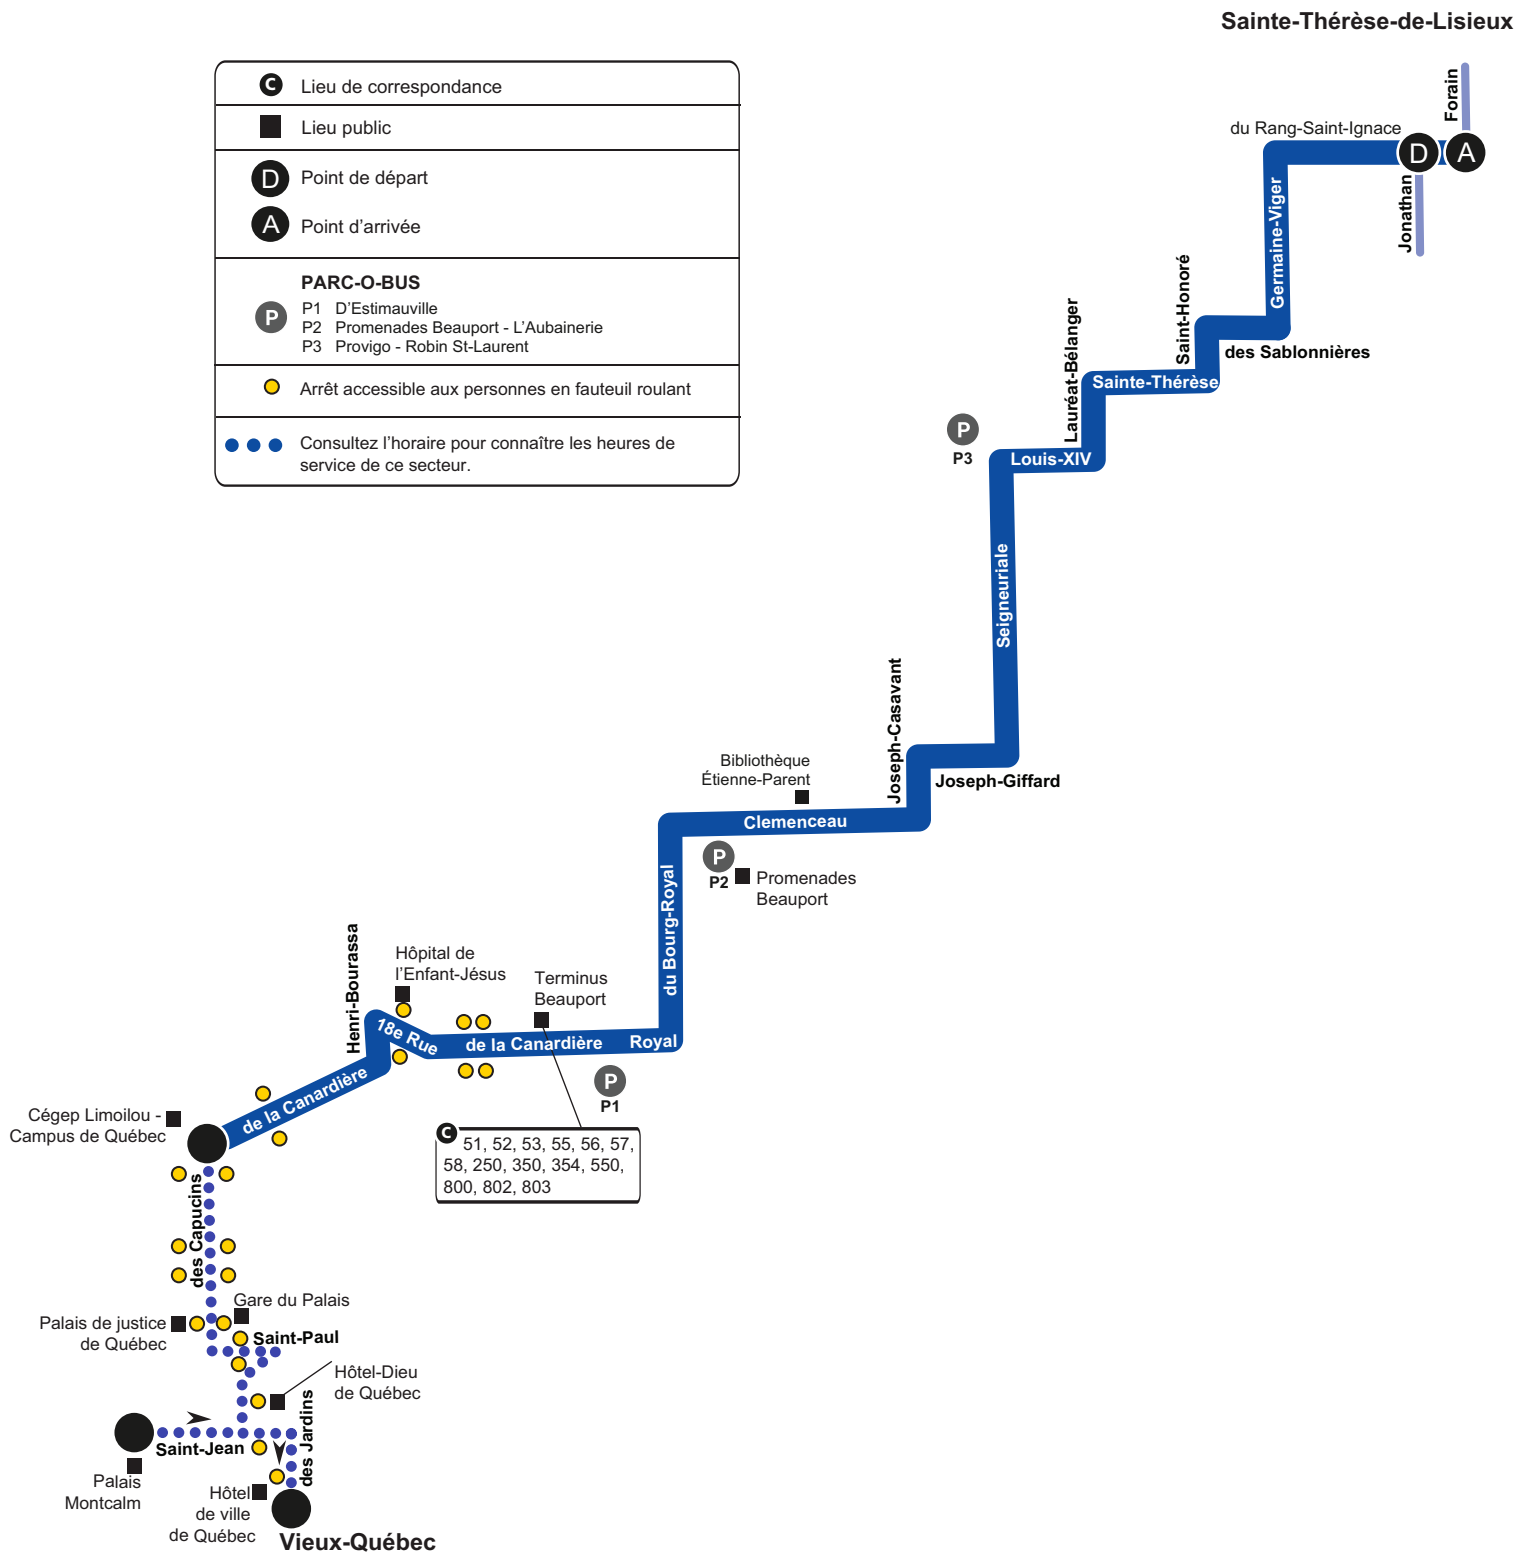

Parcours 54

À compter du 27 novembre 2021

C	Lieu de correspondance
■	Lieu public
D	Point de départ
A	Point d'arrivée
PARC-O-BUS	
P	P1 D'Estimauville P2 Promenades Beauport - L'Aubainerie P3 Provigo - Robin St-Laurent
●	Arrêt accessible aux personnes en fauteuil roulant
●●●	Consultez l'horaire pour connaître les heures de service de ce secteur.

C 51, 52, 53, 55, 56, 57, 58, 250, 350, 354, 550, 800, 802, 803

418 627-2511 SMS : 72511 rtcquebec.ca

[facebook.com/rtcqc](https://www.facebook.com/rtcqc) twitter.com/rtcquebec