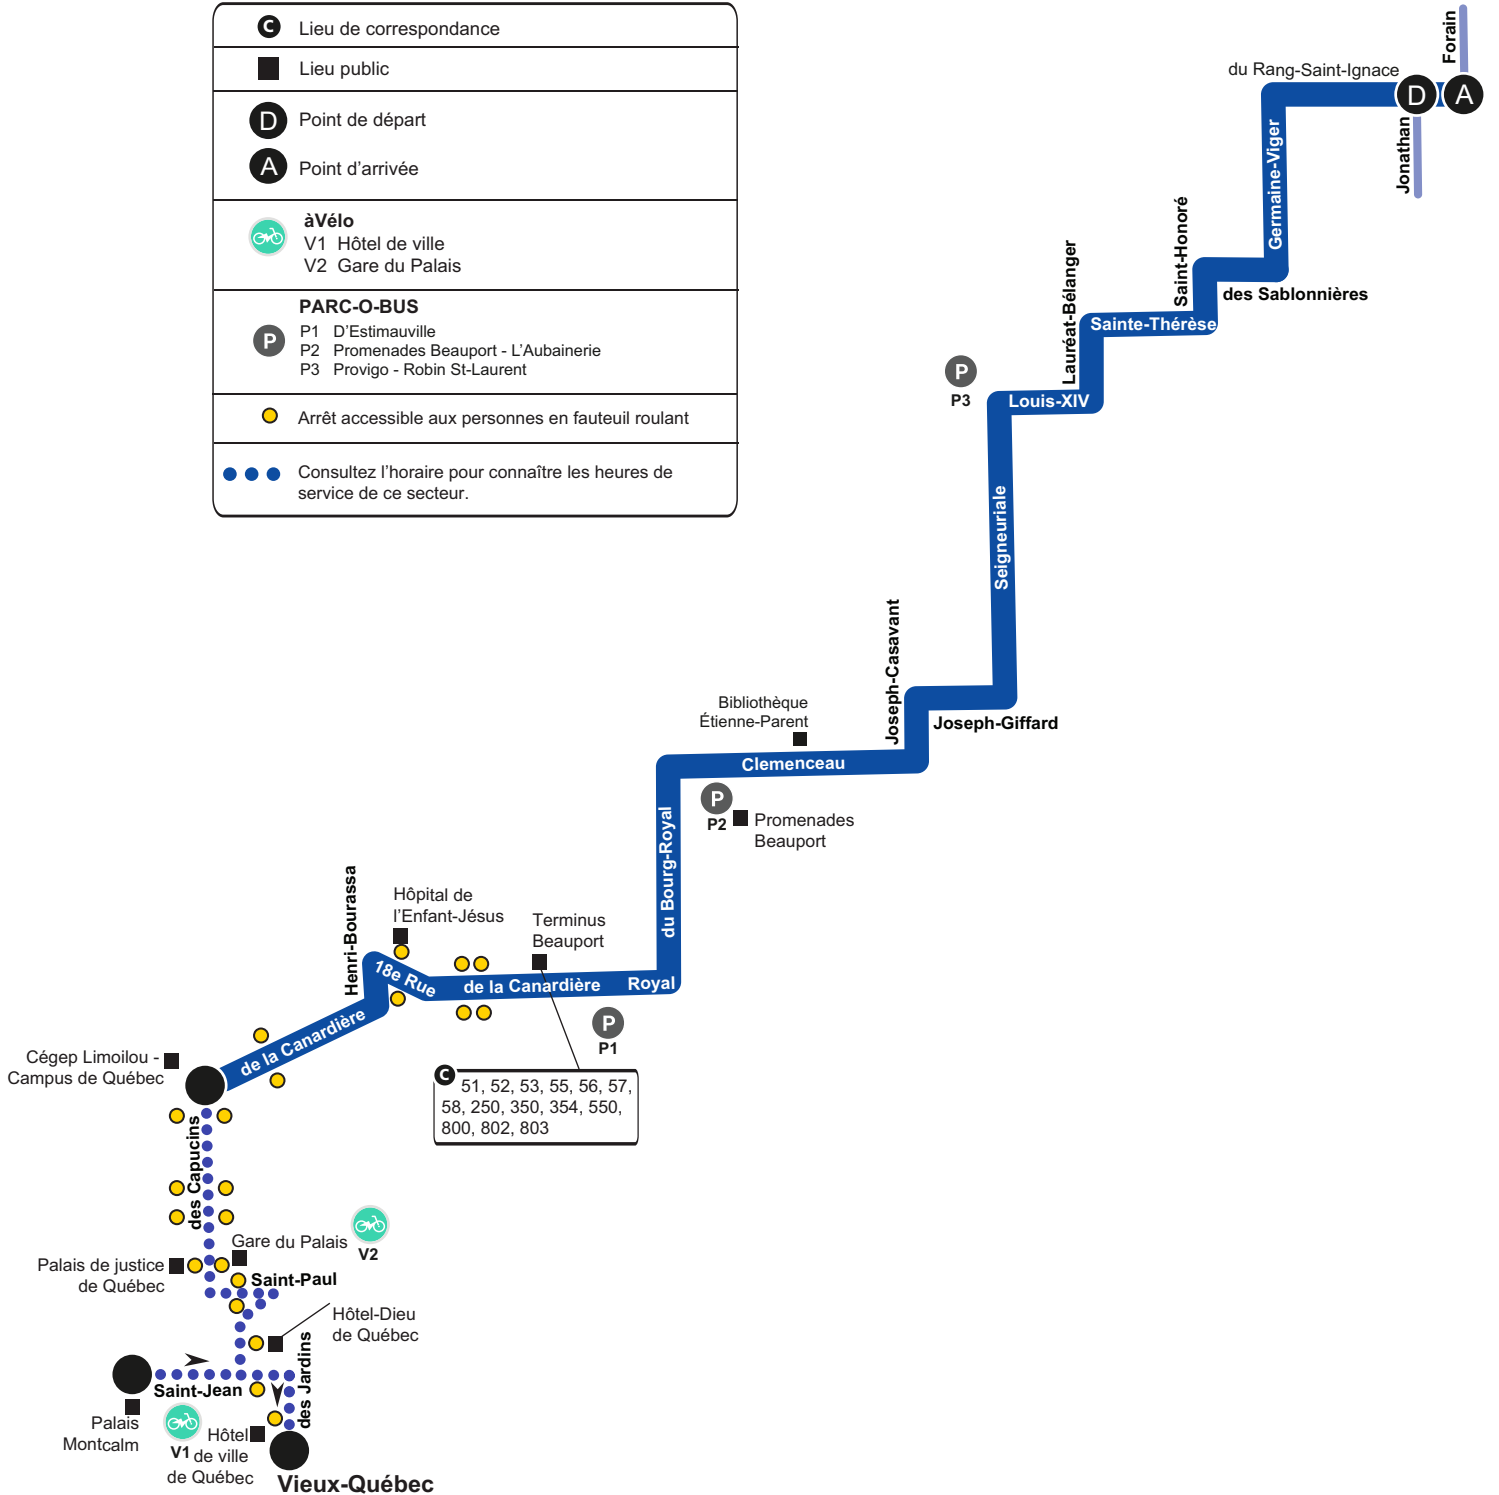

Parcours 54

À compter du 1er mai 2022

Sainte-Thérèse-de-Lisieux

	Lieu de correspondance
	Lieu public
	Point de départ
	Point d'arrivée
	àVélo V1 Hôtel de ville V2 Gare du Palais
	PARC-O-BUS P1 D'Estimauville P2 Promenades Beauport - L'Aubainerie P3 Provigo - Robin St-Laurent
	Arrêt accessible aux personnes en fauteuil roulant
	Consultez l'horaire pour connaître les heures de service de ce secteur.

418 627-2511 SMS : 72511 rtcquebec.ca

[facebook.com/rtcqc](https://www.facebook.com/rtcqc) twitter.com/rtcquebec