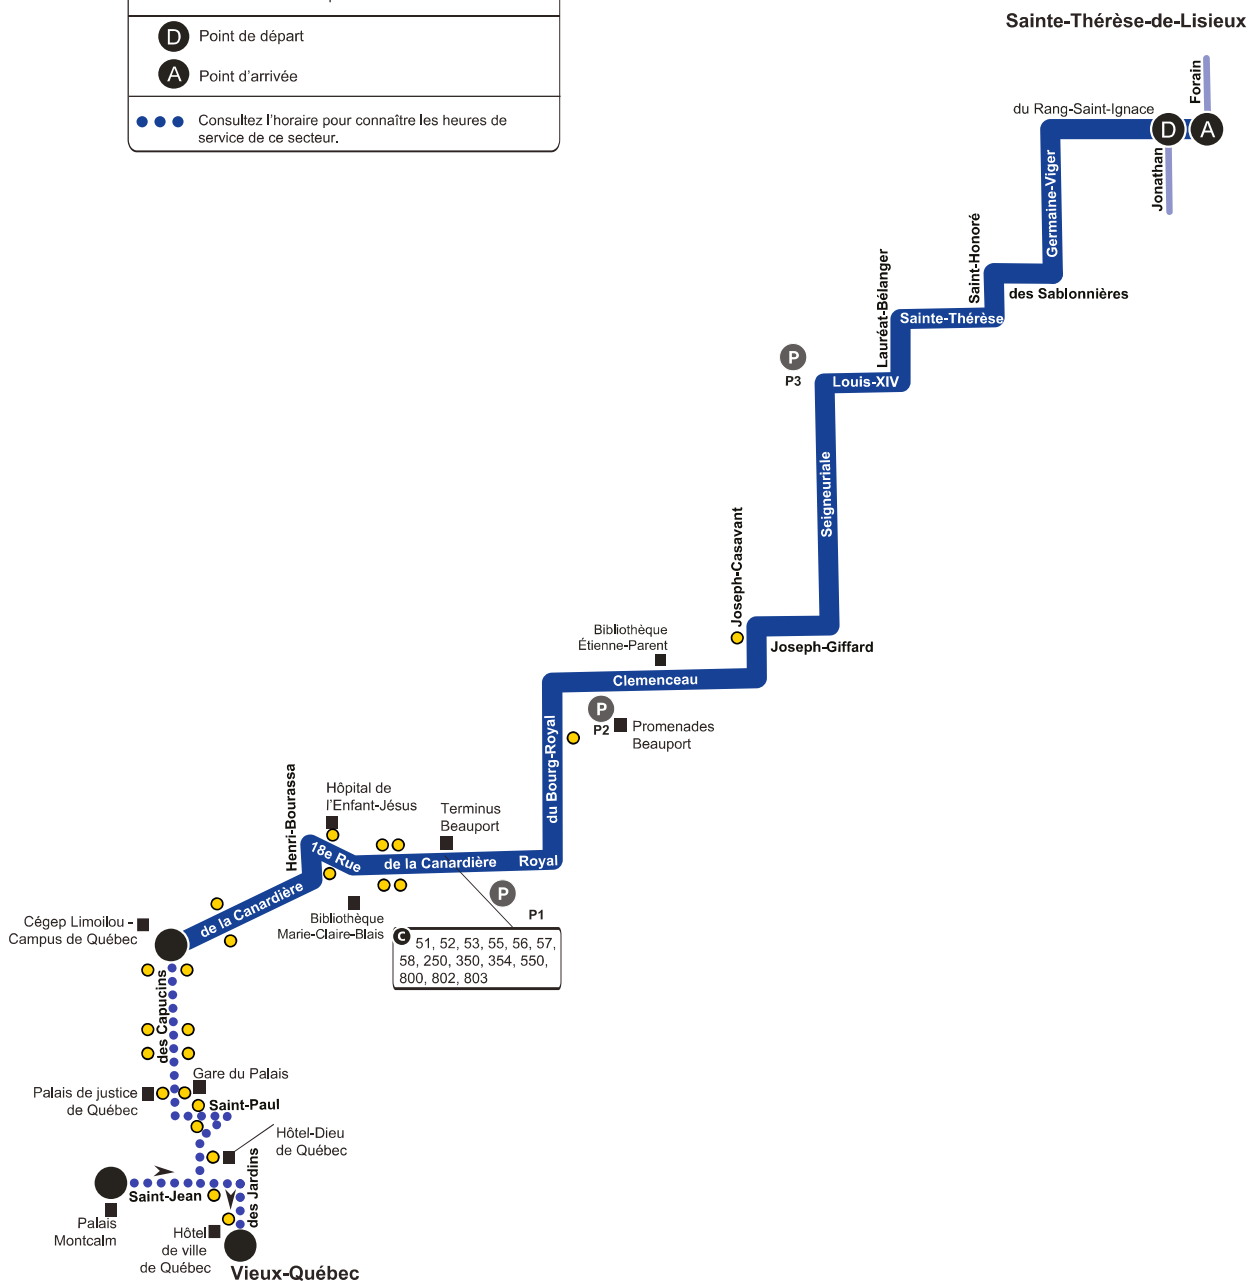

Parcours 54

À compter du 23 mars 2024

PARC-O-BUS
P P1 D'Estimauville P2 Promenades Beauport - L'Aubainerie P3 Proviso - Robin St-Laurent
C Lieu de correspondance
■ Lieu public
● Arrêt accessible aux personnes en fauteuil roulant
D Point de départ
A Point d'arrivée
● ● ● Consultez l'horaire pour connaître les heures de service de ce secteur.

✎ 418 627-2511 📱 SMS : 72511 🌐 rtcquebec.ca

📘 facebook.com/rtcqc 🐦 twitter.com/rtcquebec