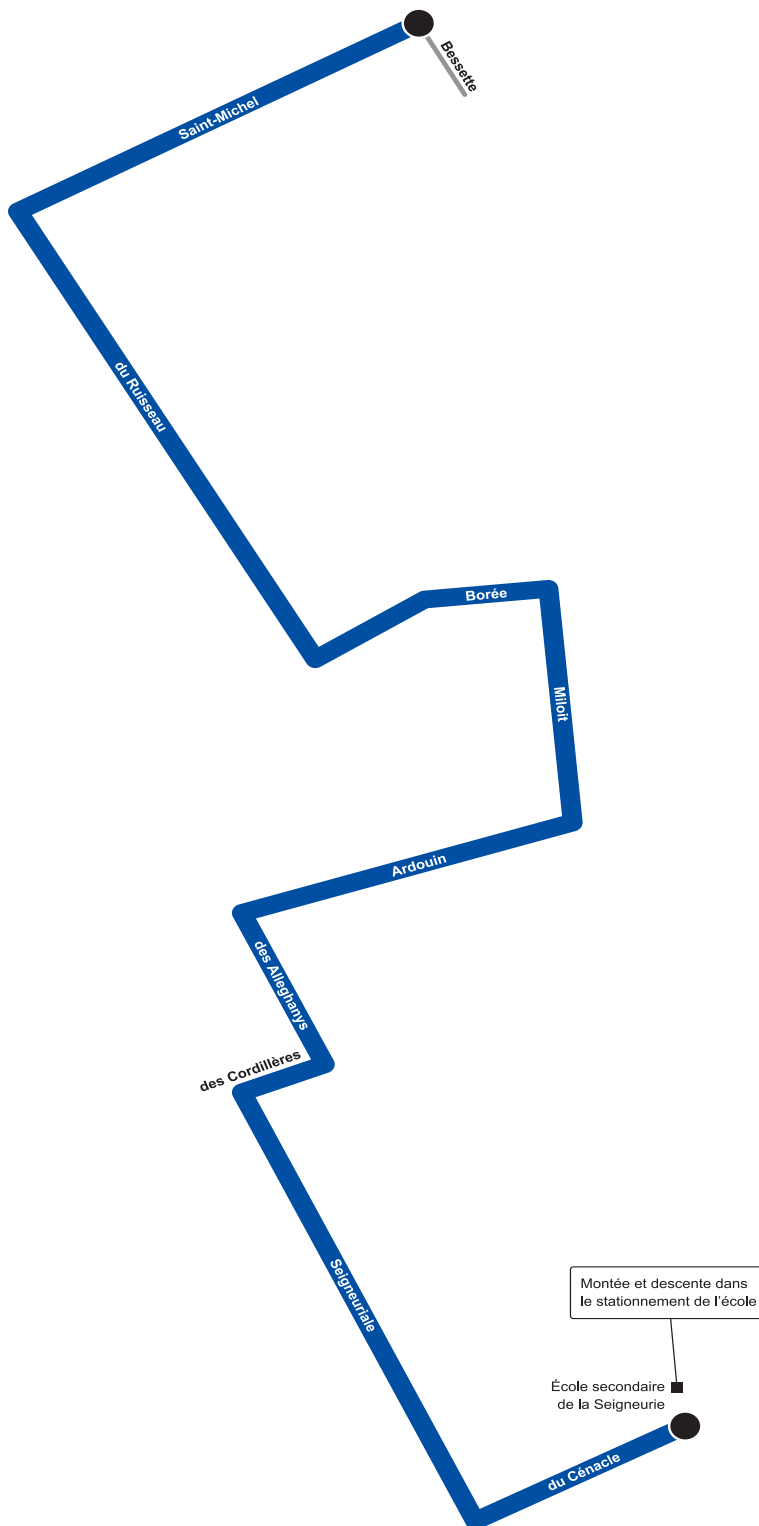

Parcours 55H

À compter du 22 août 2015

École secondaire de la Seigneurie	
■	Lieu public
●	Point de départ et d'arrivée

✎ 418 627-2511 📱 SMS : 72511 🌐 rtcquebec.ca

📘 facebook.com/rtcqc 🐦 twitter.com/rtcquebec