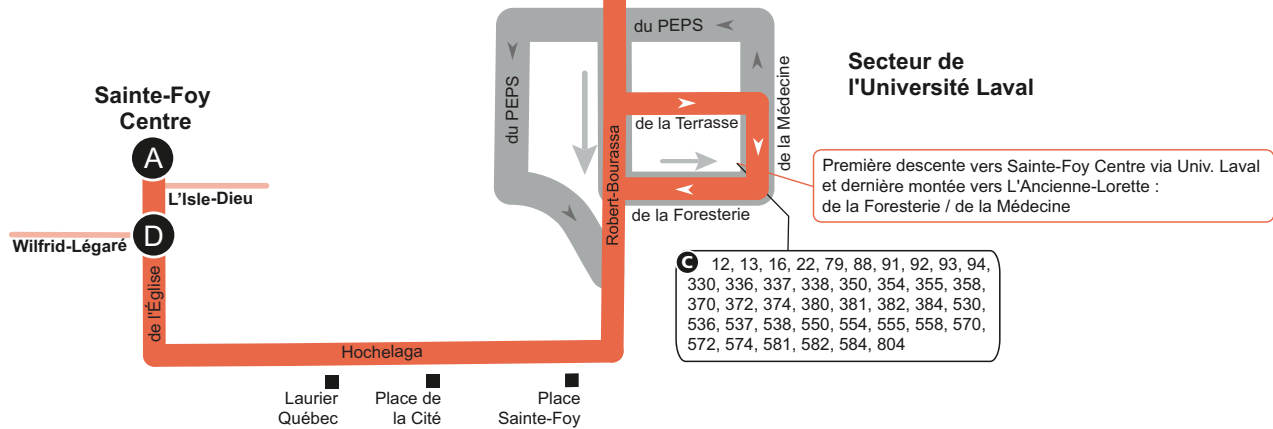

Dernière montée vers Sainte-Foy Centre via Univ. Laval et première descente vers L'Ancienne-Lorette : Wilfrid-Hamel / Central

Service offert du lundi au vendredi	
Montées et descentes limitées	
P	PARC-O-BUS - Église Notre-Dame-de-l'Annonciation
C	Lieu de correspondance
■	Lieu public
●	Point de départ ou d'arrivée
A	Point d'arrivée
D	Point de départ
	Trajet vers Sainte-Foy Centre via Université Laval
	Trajet vers L'Ancienne-Lorette

Première descente vers Sainte-Foy Centre via Univ. Laval et dernière montée vers L'Ancienne-Lorette : de la Foresterie / de la Médecine