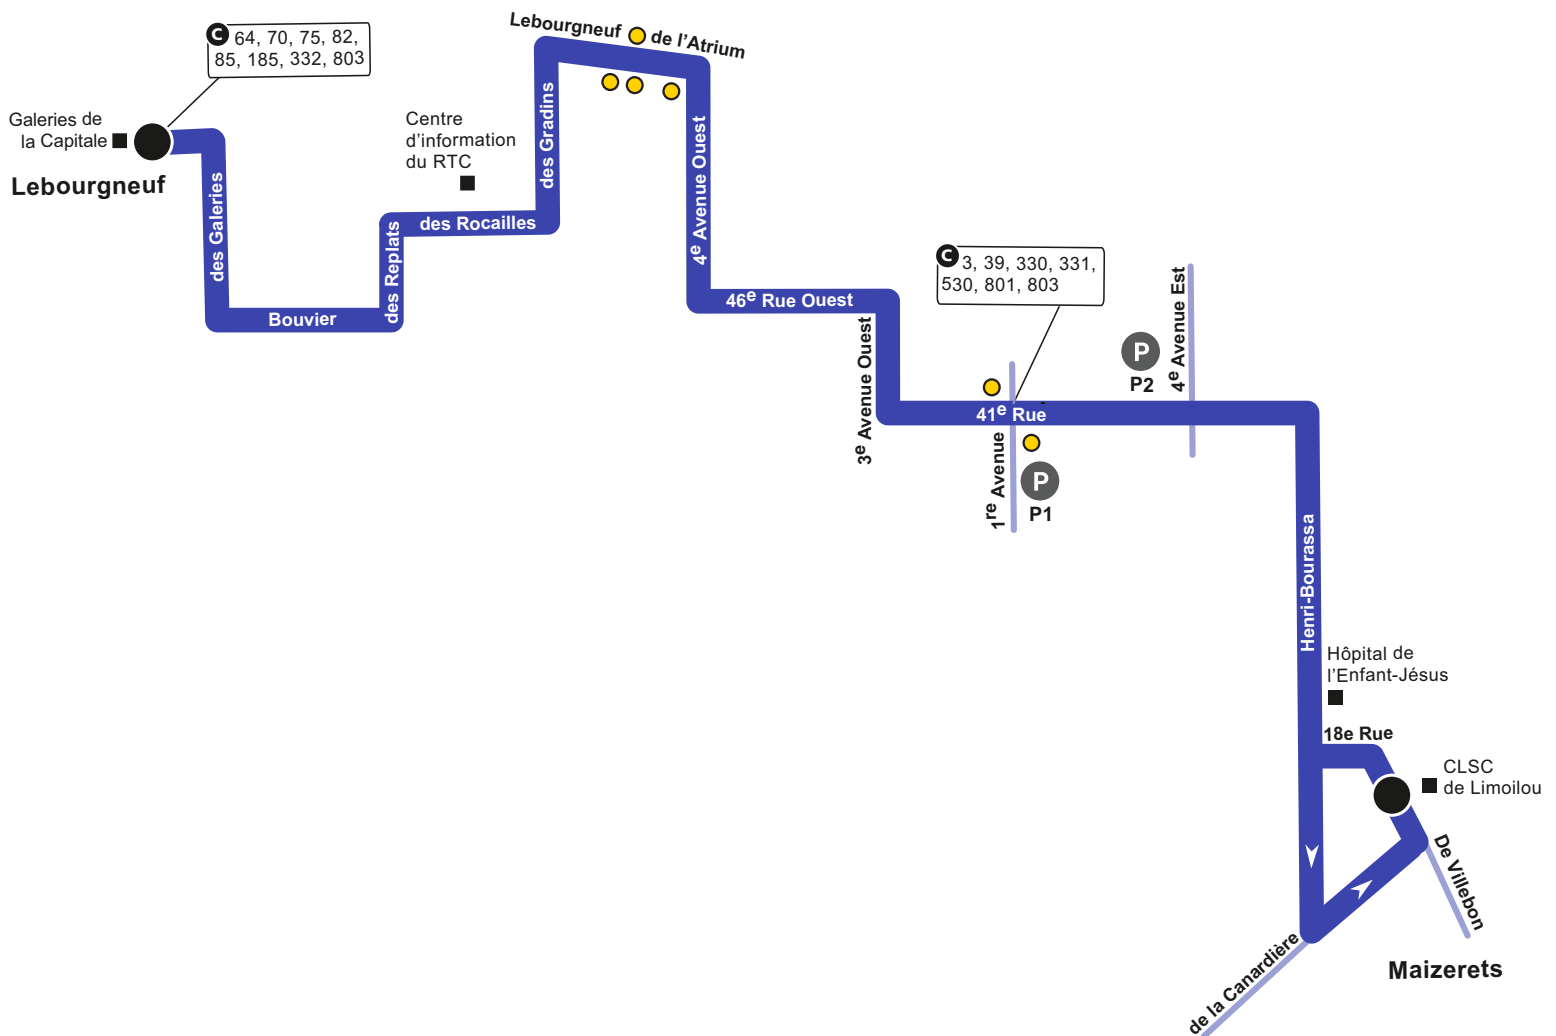

Parcours 61

À compter du 21 août 2021

P PARC-O-BUS P1 41 ^e Rue Est / 1 ^{re} Avenue P2 Galeries Charlesbourg
● Arrêt accessible aux personnes en fauteuil roulant
C Lieu de correspondance
■ Lieu public
● Point de départ ou d'arrivée

✆ 418 627-2511 📱 SMS : 72511 🌐 rtcquebec.ca

📘 [facebook.com/rtcqc](https://www.facebook.com/rtcqc) 🐦 twitter.com/rtcquebec