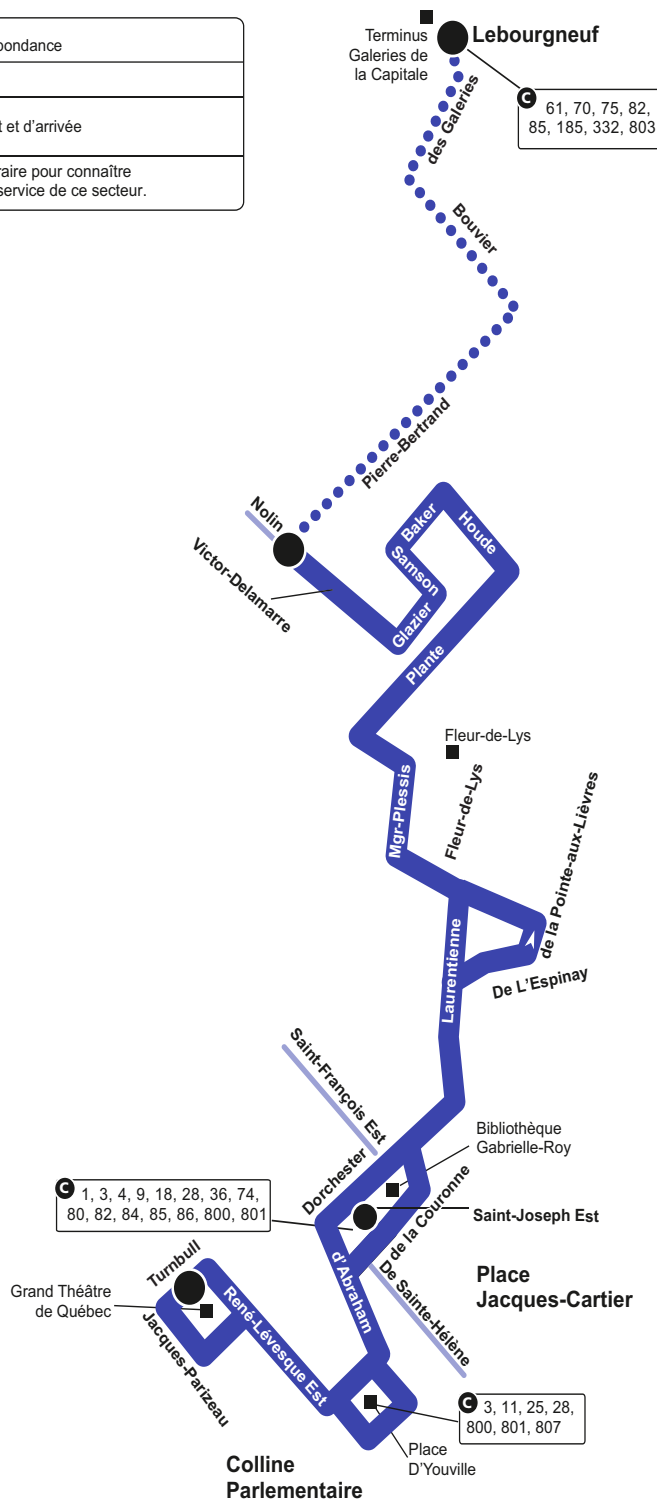

Parcours 65

À compter du 17 août 2019

	Lieu de correspondance
	Lieu public
	Point de départ et d'arrivée
	Consultez l'horaire pour connaître les heures de service de ce secteur.

✂ 418 627-2511 📠 SMS : 72511 🌐 rtcquebec.ca

📘 facebook.com/rtcqc 🐦 twitter.com/rtcquebec