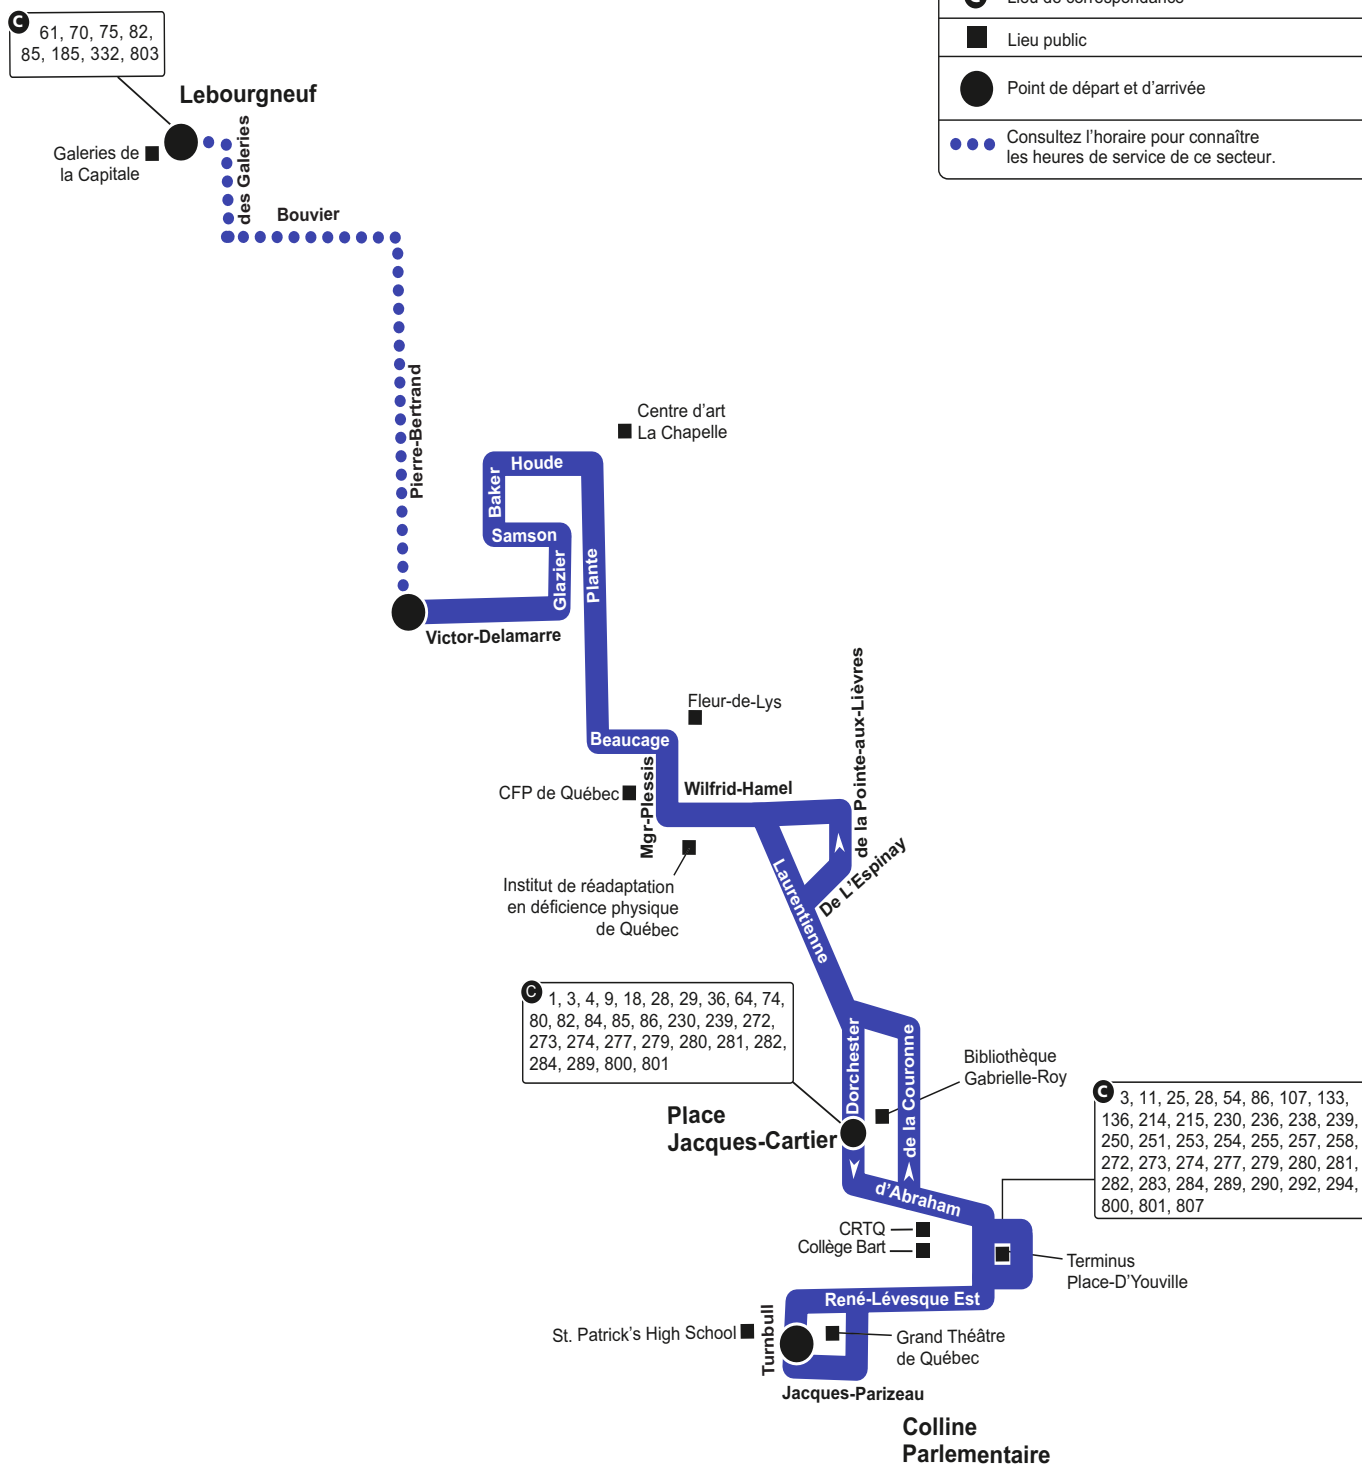

Parcours 65

À compter du 31 août 2024

	Lieu de correspondance
	Lieu public
	Point de départ et d'arrivée
	Consultez l'horaire pour connaître les heures de service de ce secteur.

418 627-2511 SMS : 72511 rtcquebec.ca